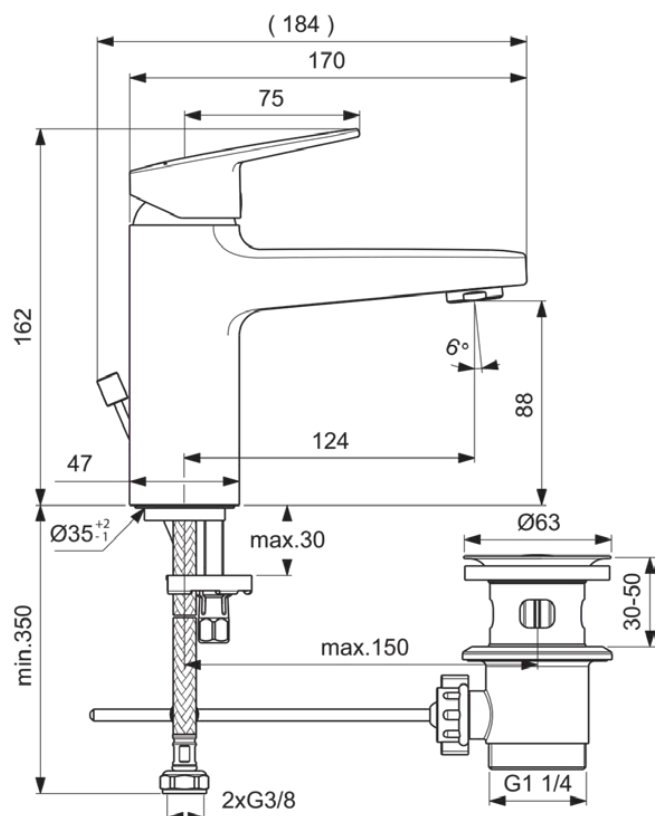

CERAPLAN

BD276AA

CERAPLAN | Wastafelmengkraan 47x196x161 mm, 124 mm sprong uitloop in chroom afwerking, 3.8 l/min (3 bar), met waste | EasyFix+, Click technologie, EPD, FirmaFlow, SmartShine

Afbeelding & technische tekening

Algemene informatie

Productcategorie:	Wastafelmengkranen
Producttype:	Wastafelmengkraan
Merk:	Ideal Standard
Collectie:	CERAPLAN
Ontwerper:	Palomba Serafini Associati
Colour:	AA - Chroom
Afwerking van het oppervlak:	glanzend
Hoogte (mm):	161
Breedte (mm):	47
Lengte / sprong (mm):	196
Bevestigingswijze:	EasyFix+
Nettogewicht (kg):	1.61
EAN-code:	3800861104537

CERAPLAN

BD276AA

CERAPLAN | Wastafelmengkraan 47x196x161 mm, 124 mm sprong uitloop in chroom afwerking, 3.8 l/min (3 bar), met waste | EasyFix+, Click technologie, EPD, FirmaFlow, SmartShine

Product specificaties