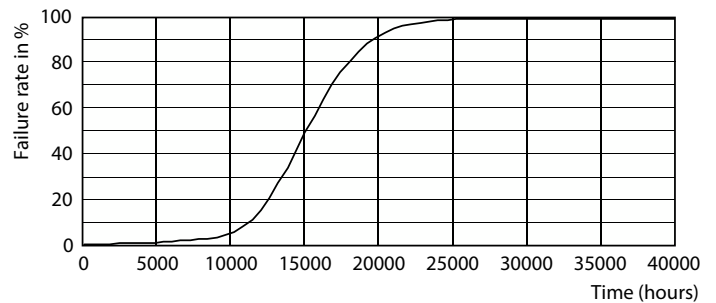

Maatschets

Product	D	C
CoreProLEDspot ND 4-60W R80 E27 827 36D	80 mm	112 mm

Fotometrische gegevens

Accent Lighting Spots - CoreProLEDspot ND 4-60W R80 E27 827 36D

Spectral Power Distribution Colour - CoreProLEDspot ND 4-60W R80 E27 827 36D

CorePro LEDspot reflectorlampen

Fotometrische gegevens

Light Distribution Diagram - CoreProLEDspot ND 4-60W R80 E27 827 36D

Levensduur

Lumen Maintenance Diagram - CoreProLEDspot ND 4-60W R80 E27 827 36D

Life Expectancy Diagram - CoreProLEDspot ND 4-60W R80 E27 827 36D