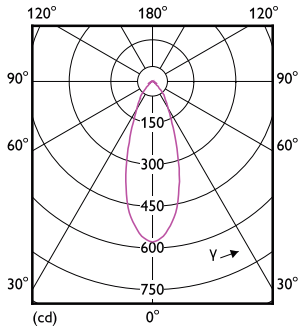

Maatschets

Product	D	C
CoreProLEDspot ND 4-60W R80 E27 827 36D	80 mm	112 mm

Fotometrische gegevens

Accent Lighting Spots - CoreProLEDspot ND 4-60W R80 E27 827 36D

Spectral Power Distribution Colour - CoreProLEDspot ND 4-60W R80 E27 827 36D

CorePro LEDspot reflectorlampen

Fotometrische gegevens

Light Distribution Diagram - CoreProLEDspot ND 4-60W R80 E27 827 36D

Levensduur

Lumen Maintenance Diagram - CoreProLEDspot ND 4-60W R80 E27 827 36D

Life Expectancy Diagram - CoreProLEDspot ND 4-60W R80 E27 827 36D