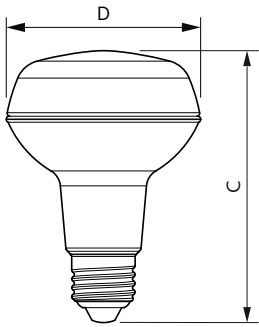

Maatschets

Product	D	C
CoreProLEDspot ND 4-60W R80 E27 827 36D	80 mm	112 mm

Fotometrische gegevens

Accent Lighting Spots - CoreProLEDspot ND 4-60W R80 E27 827 36D

Spectral Power Distribution Colour - CoreProLEDspot ND 4-60W R80 E27 827 36D