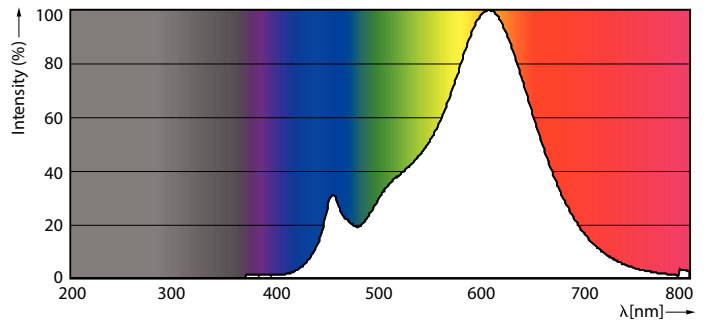

Accent Lighting Spots - CoreProLEDspot ND 4-60W R80 E27 827 36D

Spectral Power Distribution Colour - CoreProLEDspot ND 4-60W R80 E27 827 36D