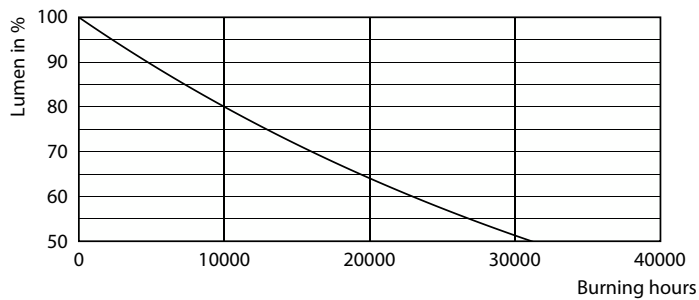

Levensduur

Lumen Maintenance Diagram - CoreProLEDspot ND 4-60W R80 E27 827 36D