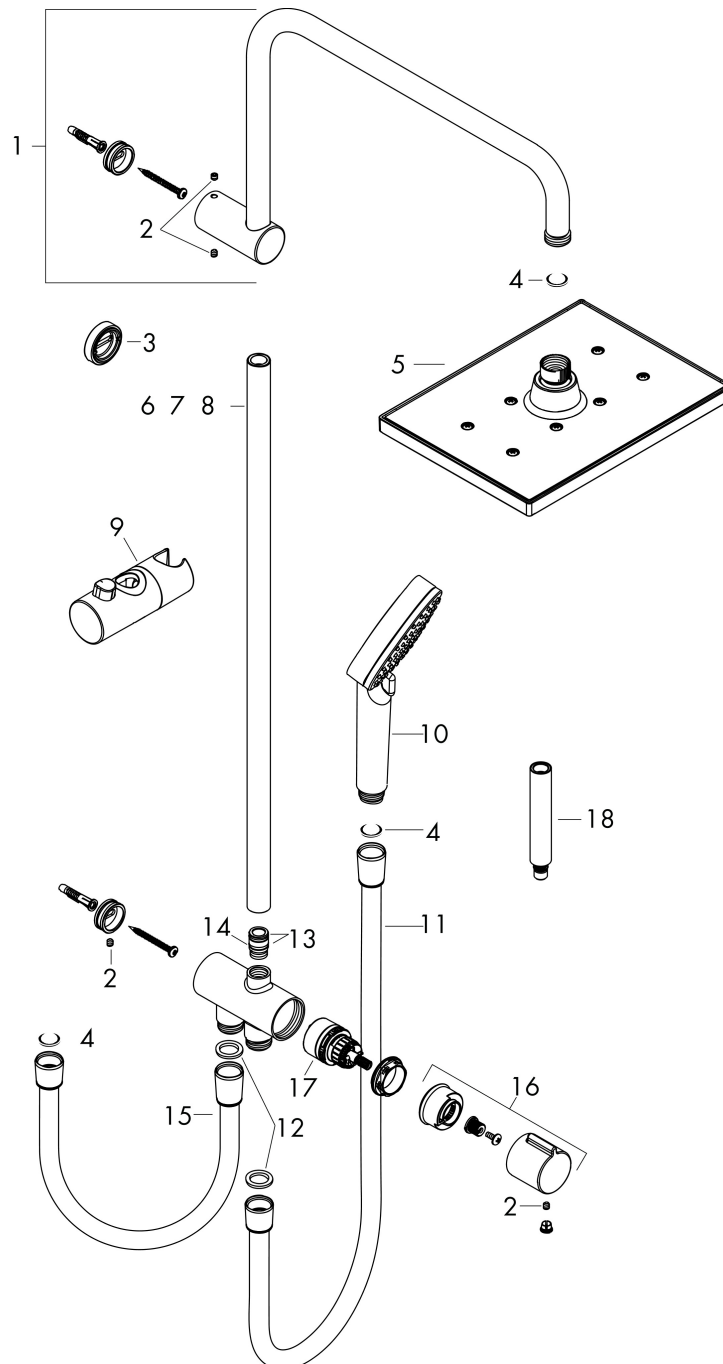

Merk hansgrohe
Artikelnaam **Vernis Shape** Showerpipe 230 1jet Reno EcoSmart
Art.nr. 26289670
Oppervlakte mat zwart
Netto prijs 549,32 EUR

Explosietekening voor bouwjaar: >04/21

Merk hansgrohe
Artikelnaam **Vernis Shape** Showerpipe 230 1jet Reno EcoSmart
Art.nr. 26289670
Oppervlakte mat zwart
Netto prijs 549,32 EUR

Onderdelen voor bouwjaar: >04/21

Pos	Beschrijving	Art.nr.	Prijs
1	douche-arm	93732670	122,30
2	inbusschroef M5x5	98446000	3,12
3	opvulschijf 7 mm	93813670	19,86
4	zeefdichting	94246000	3,12
5	Hoofdouche	26283670	174,42
6	stijgbuis 845 mm	93906670	100,36
7	stijgbuis 546 mm	93769670	63,34
8	stijgbuis 945 mm	93770670	100,36
9	schuifstuk cpl.	93729670	40,14
10	Handdouche	26340670	34,05
11	doucheslang Isiflex'B 1,60 m	28276670	45,24
12	dichting	98058000	3,12
13	O-ring 12x2	98214000	3,12
14	O-ring 11x2	98127000	3,12
15	doucheslang	28278670	40,14
16	greep	93733670	40,14
17	omstelling compl.	95404000	66,87
18	verlengset 100 mm	94164670	51,06