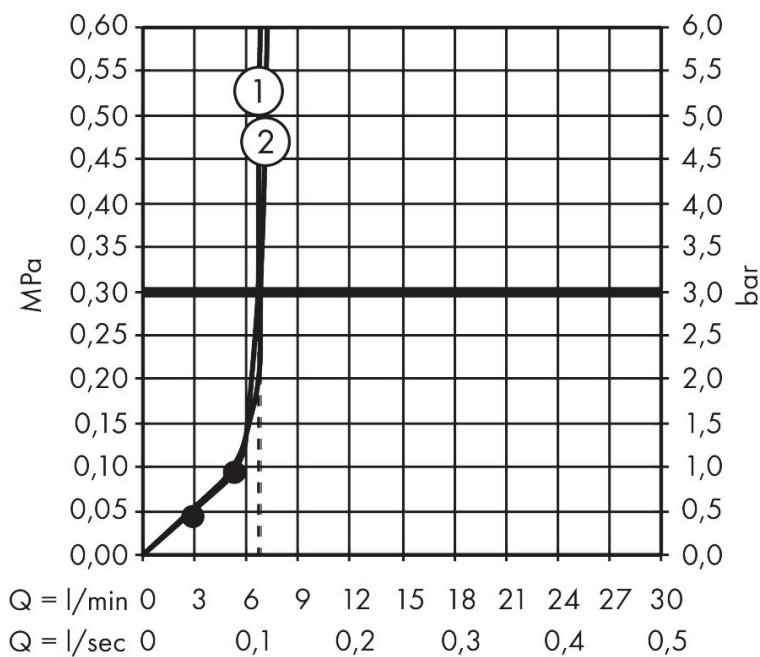

Merk	hansgrohe
Artikelnaam	Vernis Shape Showerpipe 230 1jet Reno EcoSmart
Art.nr.	26289670
Oppervlakte	mat zwart
Netto prijs	549,32 EUR

Product foto

Maat tekeningen

Kenmerken

- bestaat uit: hoofddouche, handdouche, doucheslang, schuifstuk
- hoofddouche Vernis Shape 230 1jet
- afmeting straalplaatoppervlak hoofddouche: 230 x 170 mm
- straalsoort hoofddouche: Rain
- straalsoort handdouche: Rain, IntenseRain
- maximale doorstroomhoeveelheid van handdouche bij 3 bar: 6,7 l/min
- maximale doorstroomhoeveelheid voor Showerpipe bij 3 bar: 6,8 l/min
- minimale bedrijfsdruk: 0,8 bar
- maximale bedrijfsdruk: 6 bar
- kogelgewricht: hoek hoofddouche verstelbaar
- diameter glijstang: 19 mm
- in hoogte verstelbaar schuifstuk met vergrendelend push-schuifstuk
- douche-arm 400 mm
- EU taxonomie: max. 8l/min

Technologie

Straalsoorten

Merk hansgrohe
 Artikelnaam **Vernis Shape** Showerpipe 230 1jet Reno EcoSmart
 Art.nr. 26289670
 Oppervlakte mat zwart
 Netto prijs 549,32 EUR

Stroomschema

1 Handdouche
 2 Hoofddouche

De verbruikswaarden werden in overeenstemming met de praktijk met de bijbehorende armaturen (thermostaat/mengkraan/inbouwventiel) gemeten.

Merk hansgrohe
 Artikelnaam **Vernis Shape** Showerpipe 230 1jet Reno EcoSmart
 Art.nr. 26289670
 Oppervlakte mat zwart
 Netto prijs 549,32 EUR

Explosietekening voor bouwjaar: >04/21

Merk hansgrohe
 Artikelnaam **Vernis Shape** Showerpipe 230 1jet Reno EcoSmart
 Art.nr. 26289670
 Oppervlakte mat zwart
 Netto prijs 549,32 EUR

Onderdelen voor bouwjaar: >04/21