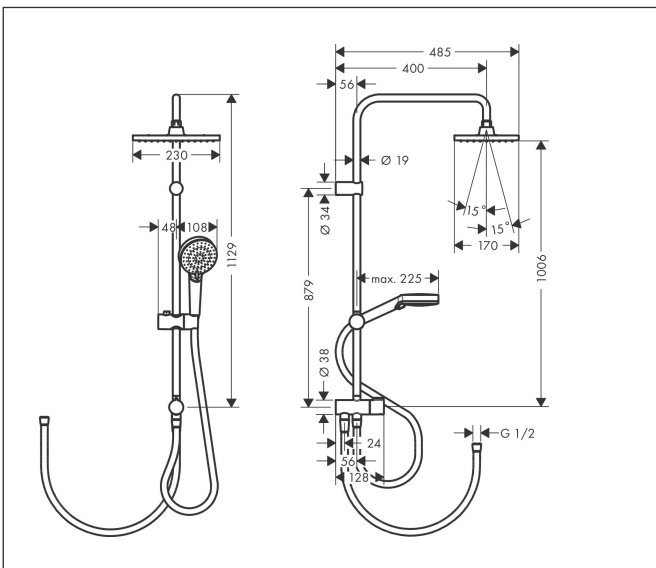

Merk	hansgrohe
Artikelnaam	Vernis Shape Showerpipe 230 1jet Reno EcoSmart
Art.nr.	26289670
Oppervlakte	mat zwart
Netto prijs	549,32 EUR

Product foto

Maat tekeningen

Kenmerken

- bestaat uit: hoofddouche, handdouche, doucheslang, schuifstuk
- hoofddouche Vernis Shape 230 1jet
- afmeting straalplaatoppervlak hoofddouche: 230 x 170 mm
- straalsoort hoofddouche: Rain
- straalsoort handdouche: Rain, IntenseRain
- maximale doorstroomhoeveelheid van handdouche bij 3 bar: 6,7 l/min
- maximale doorstroomhoeveelheid voor Showerpipe bij 3 bar: 6,8 l/min
- minimale bedrijfsdruk: 0,8 bar
- maximale bedrijfsdruk: 6 bar
- kogelgewricht: hoek hoofddouche verstelbaar
- diameter glijstang: 19 mm
- in hoogte verstelbaar schuifstuk met vergrendelend push-schuifstuk
- douche-arm 400 mm
- EU taxonomie: max. 8l/min

Technologie

Straalsoorten

Merk hansgrohe
 Artikelnaam **Vernis Shape** Showerpipe 230 1jet Reno EcoSmart
 Art.nr. 26289670
 Oppervlakte mat zwart
 Netto prijs 549,32 EUR

Stroomschema

1 Handdouche
 2 Hoofddouche

De verbruikswaarden werden in overeenstemming met de praktijk met de bijbehorende armaturen (thermostaat/mengkraan/inbouwventiel) gemeten.

Merk hansgrohe
 Artikelnaam **Vernis Shape** Showerpipe 230 1jet Reno EcoSmart
 Art.nr. 26289670
 Oppervlakte mat zwart
 Netto prijs 549,32 EUR

Explosietekening voor bouwjaar: >04/21

Merk hansgrohe
 Artikelnaam **Vernis Shape** Showerpipe 230 1jet Reno EcoSmart
 Art.nr. 26289670
 Oppervlakte mat zwart
 Netto prijs 549,32 EUR

Onderdelen voor bouwjaar: >04/21