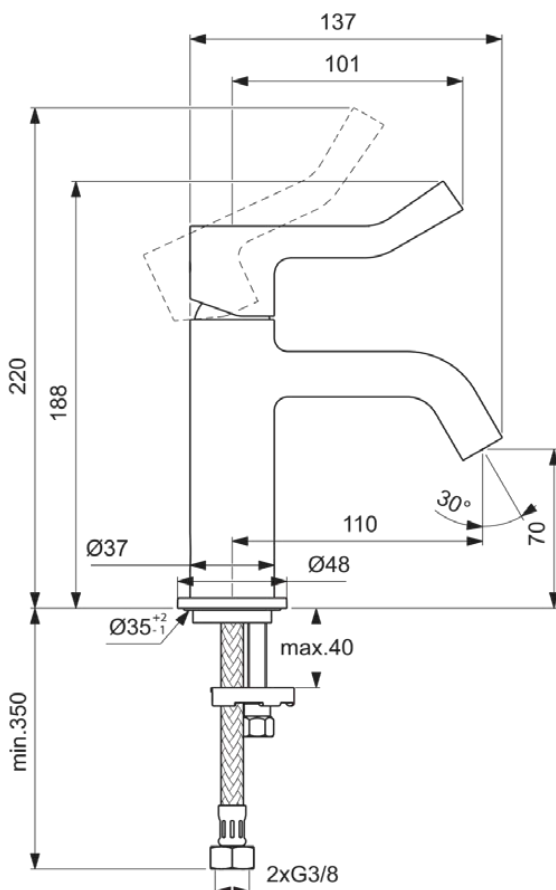

JOY

BD468A5

JOY | Wastafelmengkraan 48x142.5x188 mm, 110 mm sprong uitloop in magnetic grey afwerking, 5 l/min (3 bar), zonder waste | EasyFix, Verborgen straalregelaar, Ecoflow, FirmaFlow, PVD technologie

Afbeelding & technische tekening

Algemene informatie

Productcategorie:	Wastafelmengkranen
Producttype:	Wastafelmengkraan
Merk:	Ideal Standard
Collectie:	JOY
Ontwerper:	Palomba Serafini Associati
Colour:	A5 - Magnetic Grey
Afwerking van het oppervlak:	satijn
Hoogte (mm):	188
Breedte (mm):	48
Lengte / sprong (mm):	142.5
Bevestigingswijze:	EasyFix
Nettogewicht (kg):	1.18
EAN-code:	3800861111153

Kenmerken

	EasyFix		Verborgen straalregelaar
	Ecoflow		FirmaFlow
	PVD technologie		

Downloads

- [Spare Parts List](#)

Productnormen & certificeringen

Normen:	EN 248 DIN 4109-1 EN 817
Naam van het BGCC-certificaat:	14-NURVSPSRB-4110