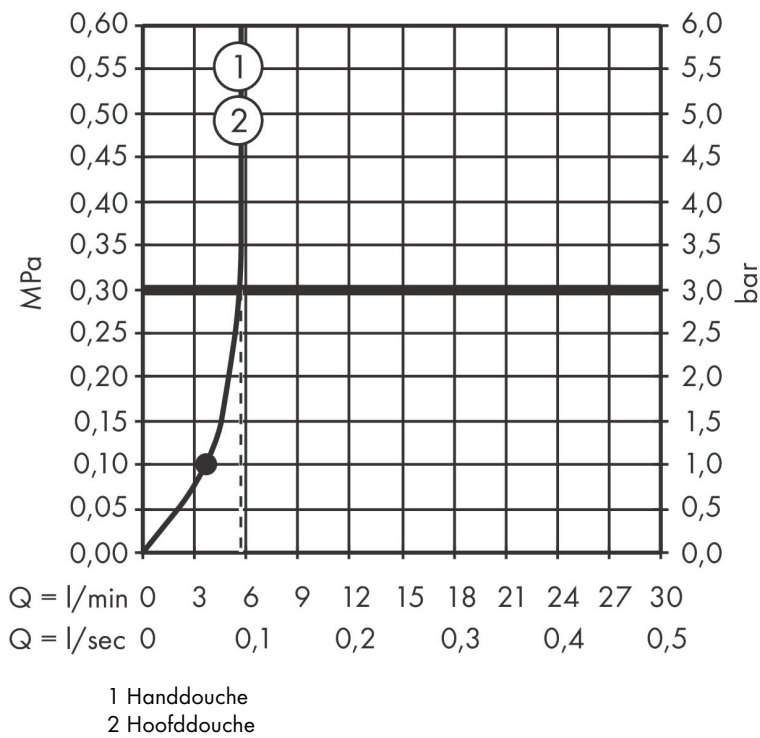

Merk hansgrohe
 Artikelnaam **Vernis Blend** Showerpipe 200 1jet met douchethermostaat EcoSmart+
 Art.nr. 26318000
 Oppervlakte chroom
 Netto prijs 479,55 EUR

Stroomschema

Merk hansgrohe
 Artikelnaam **Vernis Blend** Showerpipe 200 1jet met douchethermostaat EcoSmart+
 Art.nr. 26318000
 Oppervlakte chroom
 Netto prijs 479,55 EUR

Explosietekening voor bouwjaar: >11/21

Merk	hansgrohe
Artikelnaam	Vernis Blend Showerpipe 200 1jet met douchethermostaat EcoSmart+
Art.nr.	26318000
Oppervlakte	chrom
Netto prijs	479,55 EUR

Onderdelen voor bouwjaar: >11/21

Pos	Beschrijving	Art.nr.	Prijs
1	douche-arm	93768000	81,54
2	inbusschroef M5x5	98446000	3,12
3	zeefdichting	94246000	3,12
4	Hoofdouche	26093000	124,57
5	opvulschijf 7 mm	93813000	13,21
6	verlengset 100 mm	94164000	34,01
7	stijgbuis 546 mm	93769000	42,22
8	stijgbuis 845 mm	93906000	66,87
9	stijgbuis 945 mm	93770000	66,87
10	stijgbuis 1145 mm	93907000	66,87
11	schuifstuk cpl.	93729000	26,73
12	O-ring 12x2	98214000	3,12
13	O-ring 11x2	98127000	3,12
14	Handdouche	26090000	24,25
15	doucheslang Metaflex°C 1,60 m	28266000	18,12
16	dichting	98058000	3,12
17	thermostaatgreep	93727000	34,01
18	moer	98913000	17,26
19	temperatuur regeleenheid	98282000	95,16
20	regeleenheid voor verwisselde aansluitingen	92373000	236,70
21	greep	93731000	26,73
22	bovendeel met omstelling	98283000	66,87
23	aansluiting G½	93730000	34,01
24	terugslagklep (drukbestendig tot 2 MPa)	93136000	26,73
25	terugslagklep	96737000	26,73
26	O-ring 16x2	98133000	3,12
27	zeefdichting	96922000	8,01
28	rozet Ø 70 mm	93718000	10,82
29	S-koppelingenset (±12 mm)	94140000	42,22
30	slagdemper	96429000	4,99