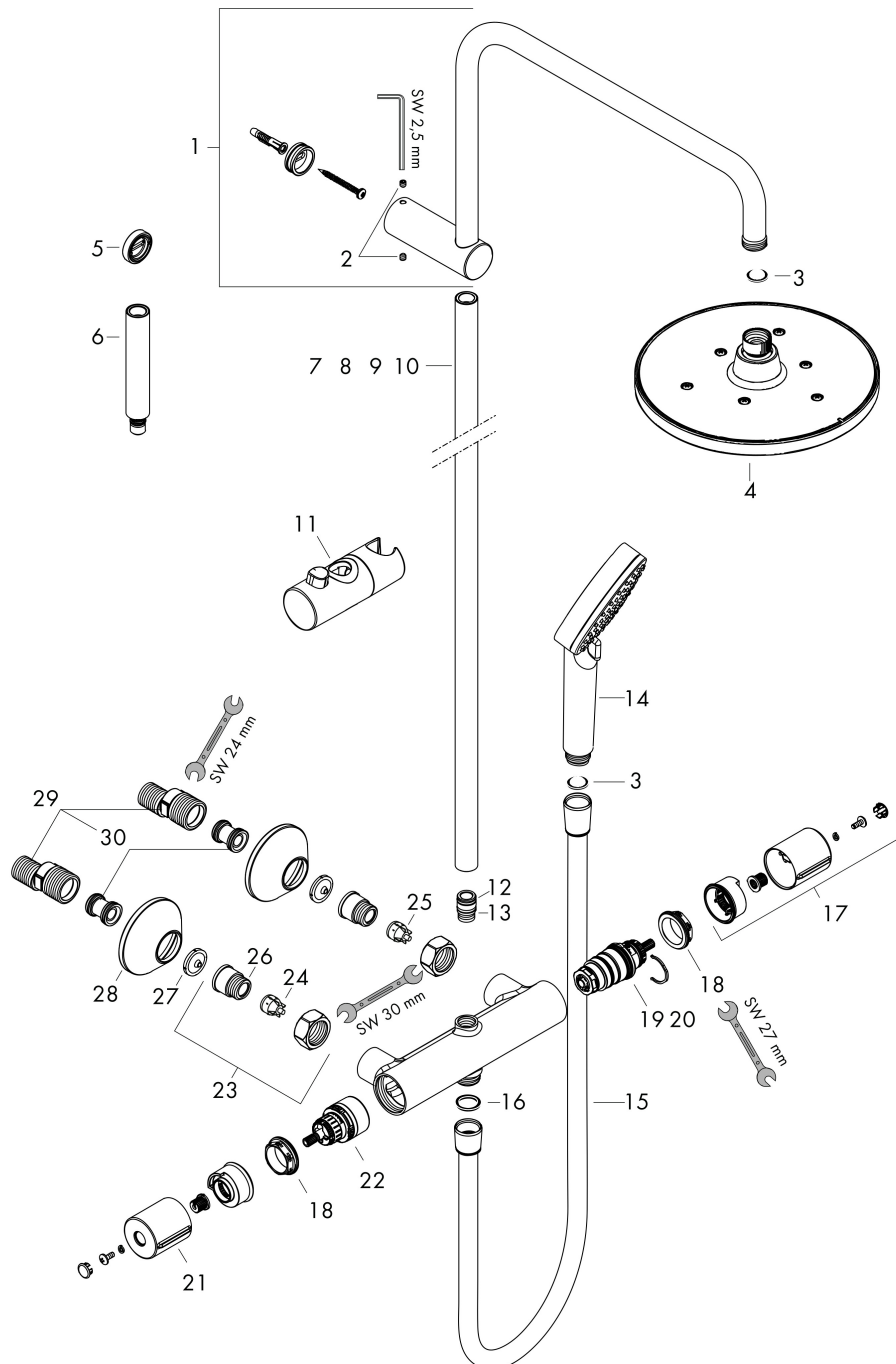

Merk hansgrohe
 Artikelnaam **Vernis Blend** Showerpipe 200 1jet met douchethermostaat EcoSmart+
 Art.nr. 26318000
 Oppervlakte chroom
 Netto prijs 479,55 EUR

Stroomschema

Merk hansgrohe
 Artikelnaam **Vernis Blend** Showerpipe 200 1jet met douchethermostaat EcoSmart+
 Art.nr. 26318000
 Oppervlakte chroom
 Netto prijs 479,55 EUR

Explosietekening voor bouwjaar: >11/21

Merk	hansgrohe
Artikelnaam	Vernis Blend Showerpipe 200 1jet met douchethermostaat EcoSmart+
Art.nr.	26318000
Oppervlakte	chrom
Netto prijs	479,55 EUR

Onderdelen voor bouwjaar: >11/21

Pos	Beschrijving	Art.nr.	Prijs
1	douche-arm	93768000	81,54
2	inbusschroef M5x5	98446000	3,12
3	zeefdichting	94246000	3,12
4	Hoofdouche	26093000	124,57
5	opvulschijf 7 mm	93813000	13,21
6	verlengset 100 mm	94164000	34,01
7	stijgbuis 546 mm	93769000	42,22
8	stijgbuis 845 mm	93906000	66,87
9	stijgbuis 945 mm	93770000	66,87
10	stijgbuis 1145 mm	93907000	66,87
11	schuifstuk cpl.	93729000	26,73
12	O-ring 12x2	98214000	3,12
13	O-ring 11x2	98127000	3,12
14	Handdouche	26090000	24,25
15	doucheslang Metaflex°C 1,60 m	28266000	18,12
16	dichting	98058000	3,12
17	thermostaatgreep	93727000	34,01
18	moer	98913000	17,26
19	temperatuur regeleenheid	98282000	95,16
20	regeleenheid voor verwisselde aansluitingen	92373000	236,70
21	greep	93731000	26,73
22	bovendeel met omstelling	98283000	66,87
23	aansluiting G½	93730000	34,01
24	terugslagklep (drukbestendig tot 2 MPa)	93136000	26,73
25	terugslagklep	96737000	26,73
26	O-ring 16x2	98133000	3,12
27	zeefdichting	96922000	8,01
28	rozet Ø 70 mm	93718000	10,82
29	S-koppelingenset (±12 mm)	94140000	42,22
30	slagdemper	96429000	4,99