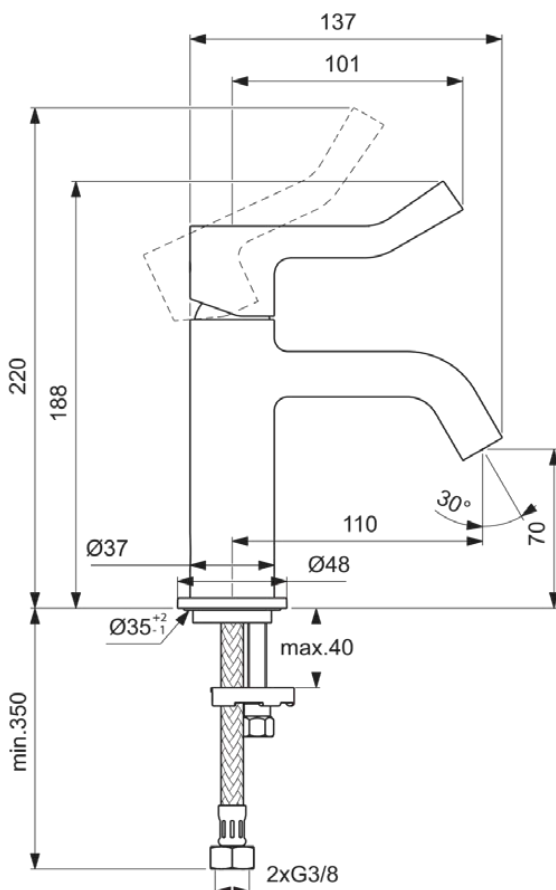

JOY

BD468GN

JOY | Wastafelmengkraan 48x142.5x188 mm, 110 mm sprong uitloop in Silver Storm afwerking, 5 l/min (3 bar), zonder waste | EasyFix, Verborgen straalregelaar, Ecoflow, FirmaFlow, PVD technologie

Afbeelding & technische tekening

Algemene informatie

Productcategorie:	Wastafelmengkranen
Producttype:	Wastafelmengkraan
Merk:	Ideal Standard
Collectie:	JOY
Ontwerper:	Palomba Serafini Associati
Colour:	GN - Silver Storm
Afwerking van het oppervlak:	satijn
Hoogte (mm):	188
Breedte (mm):	48
Lengte / sprong (mm):	142.5
Bevestigingswijze:	EasyFix
Nettogewicht (kg):	1.18
EAN-code:	3800861111177

Kenmerken

	EasyFix		Verborgen straalregelaar
	Ecoflow		FirmaFlow
	PVD technologie		

Downloads

- [Spare Parts List](#)

Productnormen & certificeringen

Normen:	EN 248 DIN 4109-1 EN 817
Naam van het BGCC-certificaat:	14-NURVSPSRB-4110