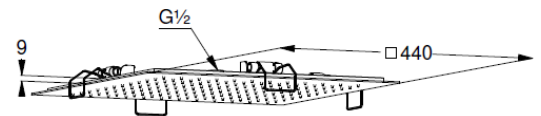

Maßzeichnung/ Dimensional drawing