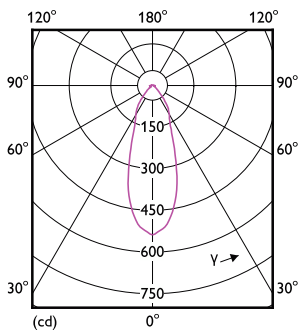

Fotometrische gegevens

Light Distribution Diagram - CoreProLEDspot D 4.5-60W R63 E27 827 36D