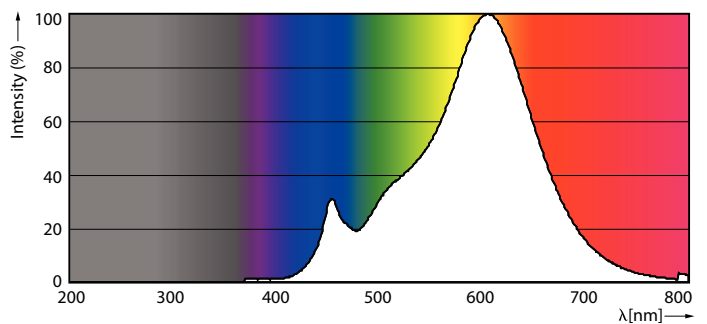

## Fotometrische gegevens

Light Distribution Diagram - CoreProLEDspot D 4.5-60W R63 E27 827 36D

Spectral Power Distribution Colour - CoreProLEDspot D 4.5-60W R63 E27 827 36D