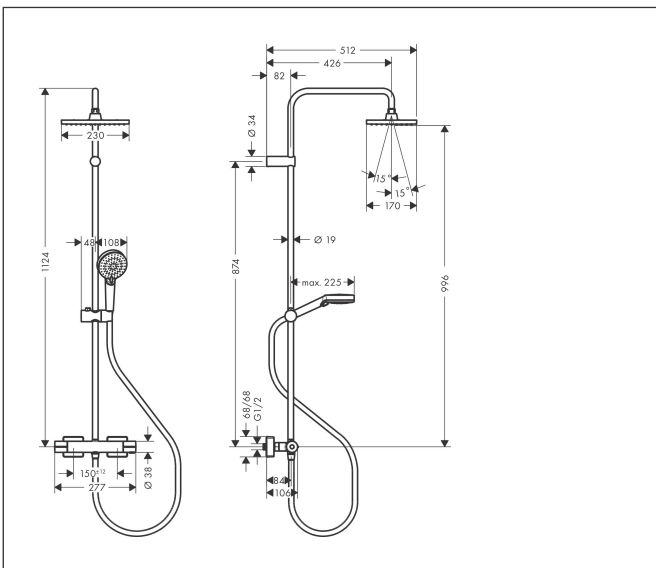

Merk	hansgrohe
Artikelnaam	<b>Vernis Shape</b> Showerpipe 230 1jet EcoSmart+ met douchethermostaat
Art.nr.	26319000
Oppervlakte	chrom
Netto prijs	479,55 EUR

## Maat tekeningen

## Kenmerken

- bestaat uit: hoofddouche, handdouche, douchethermostaat, doucheslang, douchestang, schuifstuk
- hoofddouche Vernis Shape 230 1jet
- afmeting straalplaatoppervlak hoofddouche: 230 x 170 mm
- straalsoort hoofddouche: Rain
- functie van: 3,8 l/min
- doorstroomhoeveelheid Rain bij 3 bar: 5,5 l/min
- straalsoort handdouche: Rain, IntenseRain
- maximale doorstroomhoeveelheid van handdouche bij 3 bar: 5,5 l/min
- maximale doorstroomhoeveelheid voor Showerpipe bij 3 bar: 5,7 l/min
- minimale bedrijfsdruk: 1 bar
- maximale bedrijfsdruk: 10 bar
- kogelgewricht: hoek hoofddouche verstelbaar
- in hoogte verstelbaar schuifstuk met vergrendelend push-schuifstuk
- lengte douchearm hoofddouche: 426 mm
- thermostaat Vernis
- Veiligheidsblokkering bij 40°C
- SafetyFunctie: maximale warmwatertemperatuur vooraf instelbaar
- functies bediend met draaigreep
- opbouwmontage
- hartafstand: 150 ± 12 mm