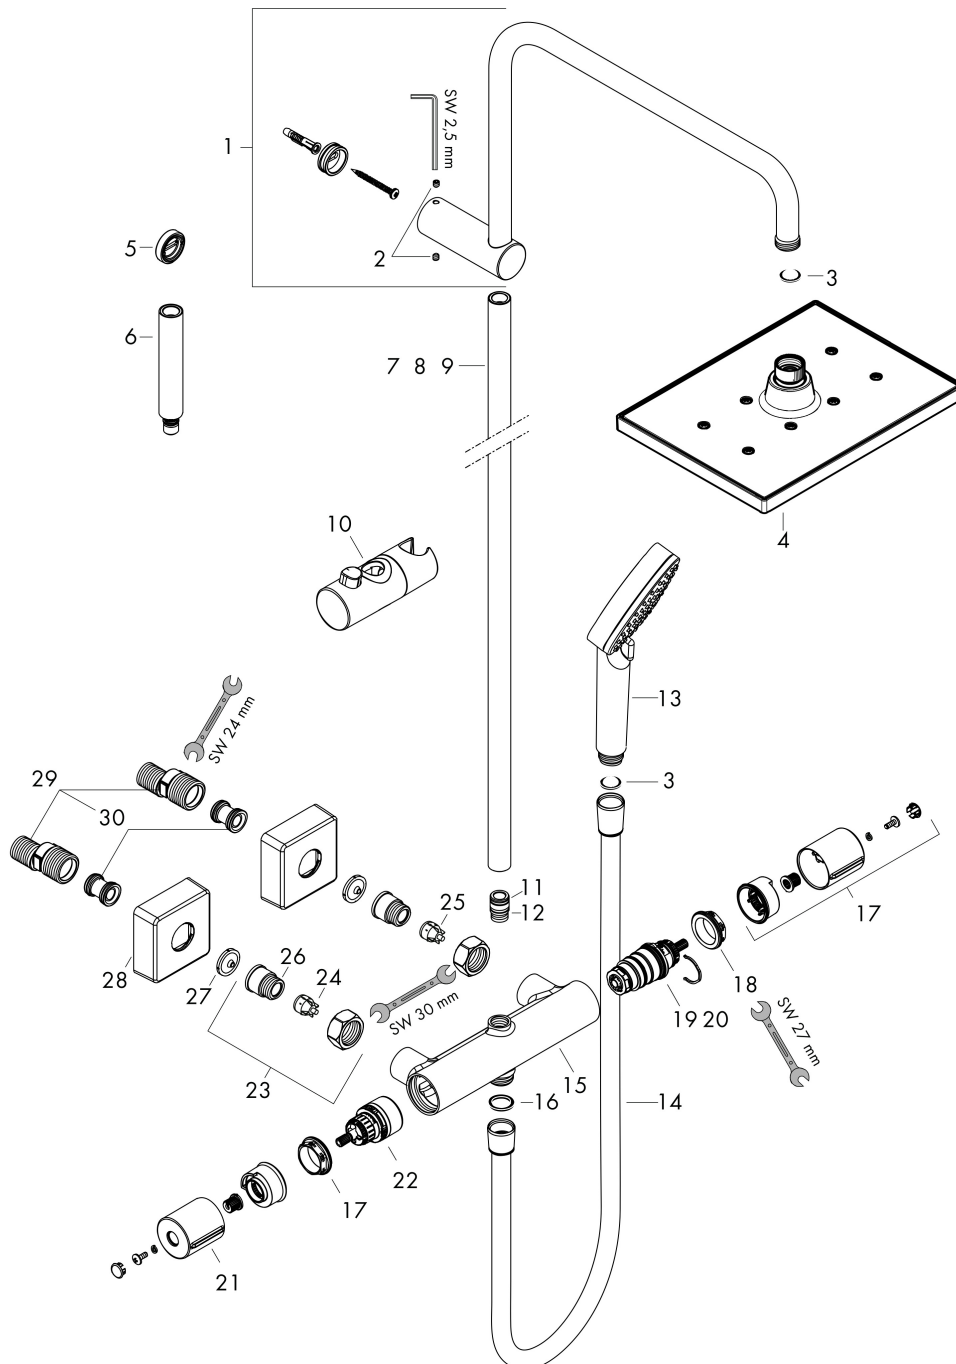

Merk hansgrohe
Artikelnaam **Vernis Shape** Showerpipe 230 1jet EcoSmart+ met douchethermostaat
Art.nr. 26319000
Oppervlakte chroom
Netto prijs 479,55 EUR

Explosietekening voor bouwjaar: >11/21

Merk	hansgrohe
Artikelnaam	Vernis Shape Showerpipe 230 1jet EcoSmart+ met douchethermostaat
Art.nr.	26319000
Oppervlakte	chrom
Netto prijs	479,55 EUR

Onderdelen voor bouwjaar: >11/21

Pos	Beschrijving	Art.nr.	Prijs
1	douche-arm	93768000	81,54
2	inbusschroef M5x5	98446000	3,12
3	zeefdichting	94246000	3,12
4	Hoofdouche	26094000	124,57
5	opvulschijf 7 mm	93813000	13,21
6	verlengset 100 mm	94164000	34,01
7	stijgbuis 845 mm	93906000	66,87
8	stijgbuis 945 mm	93770000	66,87
9	stijgbuis 1145 mm	93907000	66,87
10	schuifstuk cpl.	93729000	26,73
11	O-ring 12x2	98214000	3,12
12	O-ring 11x2	98127000	3,12
13	Handdouche	26090000	24,25
14	doucheslang Metaflex'C 1,60 m	28266000	18,12
15	Thermostaat	94819000	312,42
16	dichting	98058000	3,12
17	thermostaatgreep	93727000	34,01
18	moer	98913000	17,26
19	temperatuur regeleenheid	98282000	95,16
20	regeleenheid voor verwisselde aansluitingen	92373000	236,70
21	greep	93731000	26,73
22	bovendeel met omstelling	98283000	66,87
23	aansluiting G½	93730000	34,01
24	terugslagklep (drukbestendig tot 2 MPa)	93136000	26,73
25	terugslagklep	96737000	26,73
26	O-ring 16x2	98133000	3,12
27	zeefdichting	96922000	8,01
28	rozet	93879000	13,21
29	S-koppelingenset (±12 mm)	94140000	42,22
30	slagdemper	96429000	4,99