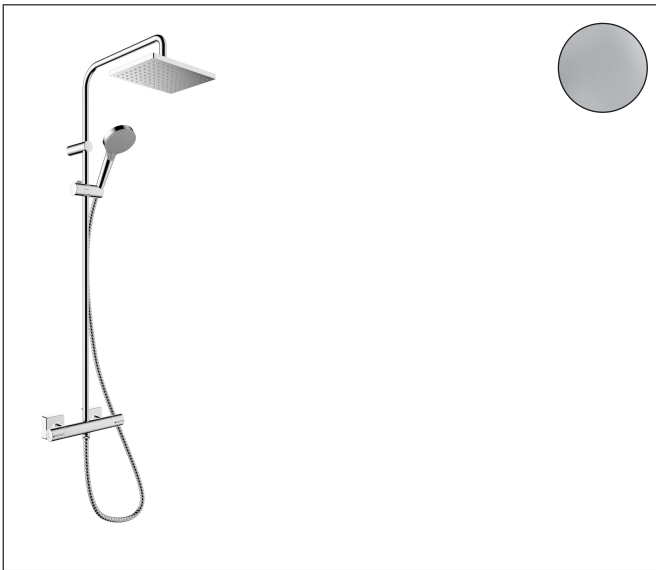

Merk	hansgrohe
Artikelnaam	<b>Vernis Shape</b> Showerpipe 230 1jet EcoSmart+ met douchethermostaat
Art.nr.	26319000
Oppervlakte	chrom
Netto prijs	479,55 EUR

## Product foto

## Kenmerken

- bestaat uit: hoofddouche, handdouche, douchethermostaat, doucheslang, douchestang, schuifstuk
- hoofddouche Vernis Shape 230 1jet
- afmeting straalplaatoppervlak hoofddouche: 230 x 170 mm
- straalsoort hoofddouche: Rain
- functie van: 3,8 l/min
- doorstroomhoeveelheid Rain bij 3 bar: 5,5 l/min
- straalsoort handdouche: Rain, IntenseRain
- maximale doorstroomhoeveelheid van handdouche bij 3 bar: 5,5 l/min
- maximale doorstroomhoeveelheid voor Showerpipe bij 3 bar: 5,7 l/min
- minimale bedrijfsdruk: 1 bar
- maximale bedrijfsdruk: 10 bar
- kogelgewricht: hoek hoofddouche verstelbaar
- in hoogte verstelbaar schuifstuk met vergrendelend push-schuifstuk
- lengte douchearm hoofddouche: 426 mm
- thermostaat Vernis
- Veiligheidsblokkering bij 40°C
- SafetyFunctie: maximale warmwatertemperatuur vooraf instelbaar
- functies bediend met draaigreep
- opbouwmontage
- hartafstand: 150 ± 12 mm