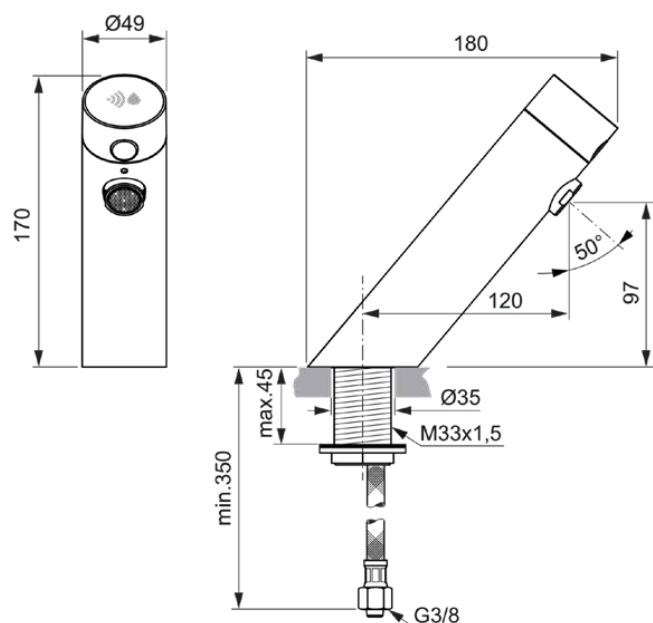

SENSORFLOW NEW

A7556B3

Sensorflow NEW | Wastafelkraan 49x180x170 mm, 120 mm sprong uitloop in black onyx afwerking, 3.8 l/min (3 bar), zonder waste | Batterij, Contactloze bediening, PVD technologie

Afbeelding & technische tekening

Algemene informatie

Productcategorie:	Wastafelmengkranen
Producttype:	Wastafelkraan
Merk:	Ideal Standard
Collectie:	Sensorflow NEW
Ontwerper:	Ideal Standard
Colour:	B3 - Black Onyx
Afwerking van het oppervlak:	satijn
Hoogte (mm):	170
Breedte (mm):	49
Lengte / sprong (mm):	180
Bevestigingswijze:	Schachtconstructie
Nettogewicht (kg):	1.61
EAN-code:	4015413352208

SENSORFLOW NEW

A7556B3

Sensorflow NEW | Wastafelkraan 49x180x170 mm, 120 mm sprong uitloop in black onyx afwerking, 3.8 l/min (3 bar), zonder waste | Batterij, Contactloze bediening, PVD technologie

Product specificaties