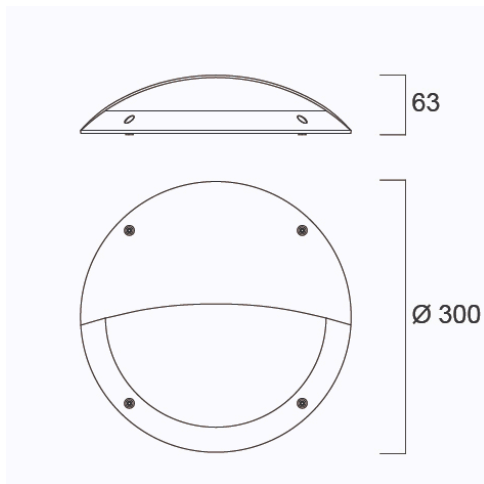

START SURFACE IP66 300MM EYELID BLK

Artikelnummer 0049342

SYLVANIA

STARTTM

Kap - zwart, voor Start Surface IP66 diameter 300

Technische gegevens

Afmetingen (mm)

Fotometrie

START SURFACE IP66 300MM EYELID BLK

Artikelnummer 0049342

SYLVANIA

Algemene gegevens

Productnaam	START SURFACE IP66 300MM EYELID BLK
Technologie	Non - Electrical Device
Type accessoire	Decorative
Behuizing	PC Polycarbonaat
Omgeving	Binnen/buitemtoepassingen
Algemene toepassing	Horeca
ETIM klasse	EC002557
E-nummer FI	4274706
E-nummer SE	7505136
Garantie	5 jaar

Fysieke gegevens

Kleur behuizing	RAL 9011 - Graphite black
Gewicht (kg)	0.155

Verpakkingen

EAN code	5410288493428
Enkele lengte verpakking (cm)	30.2
Enkele breedte verpakking (cm)	30.5
Hoogte eenheidsverpakking (cm)	7.5
DUN14 (inner)	15410288493425
Eenheden per omdoos	8
Lengte omdoos (cm)	63.0
Breedte omdoos (cm)	32.0
Diepte omdoos (cm)	31.0