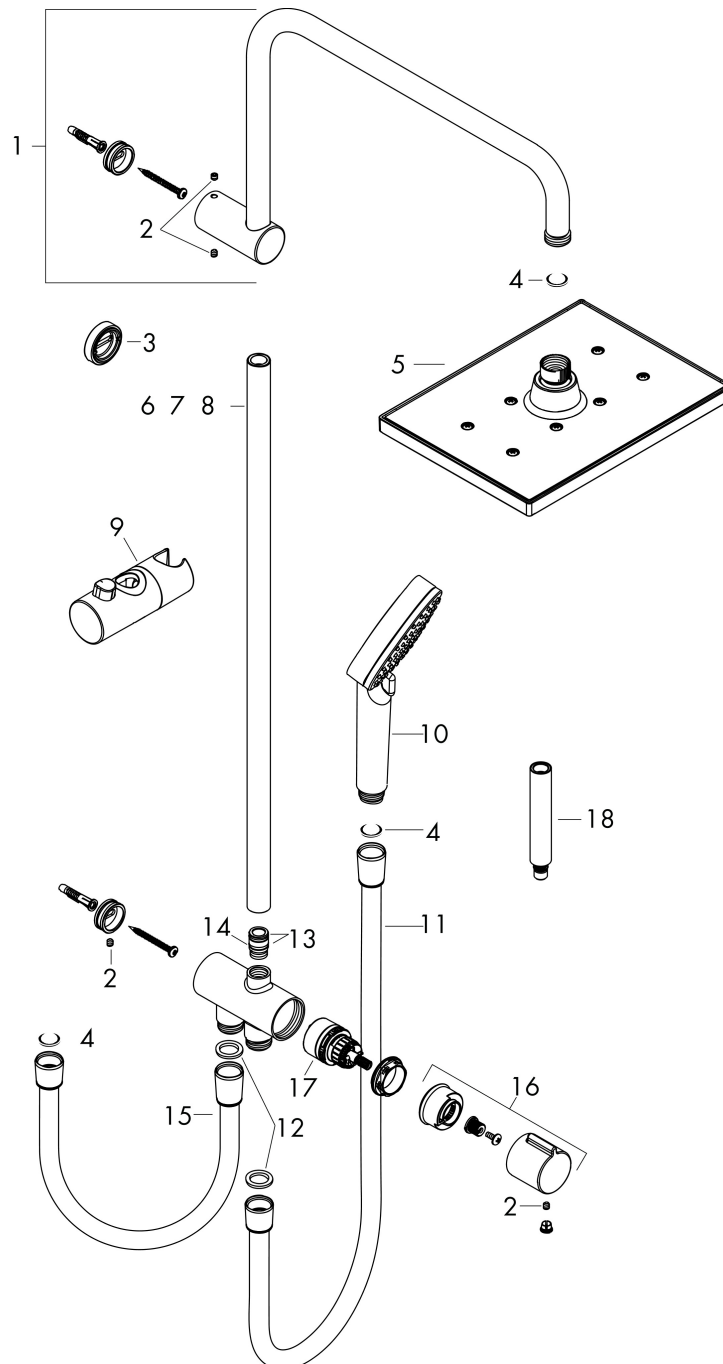

Merk hansgrohe
 Artikelnaam **Vernis Shape** Showerpipe 230 1jet Reno E
 Art.nr. 26282000
 Oppervlakte chroom
 Netto prijs 392,40 EUR

Stroomschema

1 Handdouche
 2 Hoofddouche

Merk hansgrohe
 Artikelnaam **Vernis Shape** Showerpipe 230 1jet Reno E
 Art.nr. 26282000
 Oppervlakte chroom
 Netto prijs 392,40 EUR

Explosietekening voor bouwjaar: >04/21

Merk hansgrohe
 Artikelnaam **Vernis Shape** Showerpipe 230 1jet Reno E
 Art.nr. 26282000
 Oppervlakte chroom
 Netto prijs 392,40 EUR

Onderdelen voor bouwjaar: >04/21

Pos	Beschrijving	Art.nr.	Prijs
1	douche-arm	93732000	81,54
2	inbusschroef M5x5	98446000	3,12
3	opvulschijf 7 mm	93813000	13,21
4	zeefdichting	94246000	3,12
5	Hoofdouche	26281000	124,95
6	stijgbuis 845 mm	93906000	66,87
7	stijgbuis 546 mm	93769000	42,22
8	stijgbuis 945 mm	93770000	66,87
9	schuifstuk cpl.	93729000	26,73
10	Handdouche	26270000	24,25
11	doucheslang Metaflex'C 1,60 m	28266000	18,12
12	dichting	98058000	3,12
13	O-ring 12x2	98214000	3,12
14	O-ring 11x2	98127000	3,12
15	doucheslang	28278000	26,73
16	greep	93733000	
17	omstelling compl.	95404000	66,87
18	verlengset 100 mm	94164000	34,01