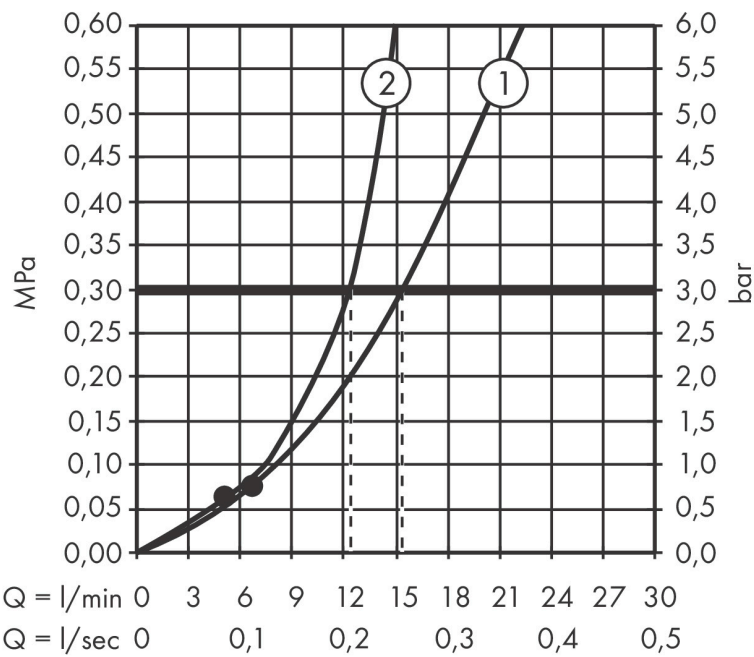

Merk hansgrohe
 Artikelnaam **Vernis Shape** Showerpipe 230 1jet Reno E
 Art.nr. 26282000
 Oppervlakte chroom
 Netto prijs 392,40 EUR

Stroomschema

1 Handdouche
 2 Hoofddouche

Merk hansgrohe
 Artikelnaam **Vernis Shape** Showerpipe 230 1jet Reno E
 Art.nr. 26282000
 Oppervlakte chroom
 Netto prijs 392,40 EUR

Explosietekening voor bouwjaar: >04/21

Merk hansgrohe
 Artikelnaam **Vernis Shape** Showerpipe 230 1jet Reno E
 Art.nr. 26282000
 Oppervlakte chroom
 Netto prijs 392,40 EUR

Onderdelen voor bouwjaar: >04/21