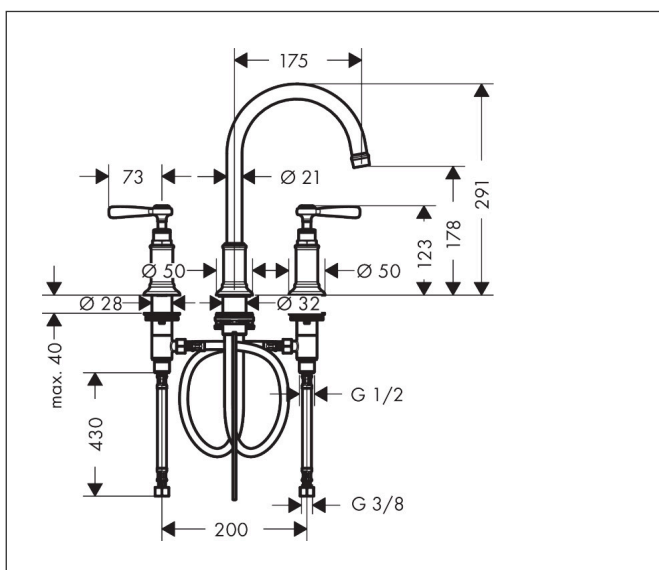

Merk	AXOR
Artikelnaam	<b>AXOR Montreux</b> 3-gats wastafelmengkraan 180 met PopUp trekwaste
Art.nr.	16514000
Oppervlakte	chrom
Netto prijs	913,01 EUR

## Kenmerken

- ComfortZone: 180
- voorsprong uitloop 175 mm
- uitloophoogte: 179 mm
- greepvariant: rechte greep
- met draaibare uitloop
- draaibereik met draaibare uitloop van 120° voor meer bewegingsvrijheid
- straalsoort: laminaire straal
- maximale doorstroomhoeveelheid bij 3 bar: 5 l/min
- keramische kranen warm/koud 90°
- pop-up afvoergarnituur G 1 1/4
- EU taxonomie: max 6l/min - draagt substantieel bij aan duurzaamheid

## Maat tekeningen

## Onderdelen voor bouwjaar: >10/16

Pos	Beschrijving	Art.nr.	Prijs
1	uitloop compl.	97990000	185,60
2	perlator M18x1 (5 l/min)	95378000	32,70
3	stelring	92849000	7,70
4	O-ring 11x2	98127000	3,00
5	inbusschroef M4x5	98731000	3,00
6	rozet voor uitloop	97989000	147,60
7	vlakdichting	98749000	4,80
8	schachtbevestigingsset compl. (Ø 32)	13961000	20,40
9	stelring	97548000	3,00
10	aansluitslang 450 mm M8x0,75 G3/8	97206000	25,70
11	O-ring 7x1,5	98422000	3,00
12	dichtingsset	95581000	4,80
13	trekstang	98730000	25,70
14	greep	92705000	78,40
15	rozet voor greep	92707000	78,40
16	bovendeel links sluitend	94008000	32,70
17	bovendeel rechts sluitend	94009000	32,70
18	O-ring 34x3	98069000	3,00
19	schachtbevestiging voor stopkraan	96078000	25,70
20	aansluitslang 450 mm M10x1 G3/8	96507000	32,70
21	O-ring 8x1,75	97827000	3,00
22	slang verlengset voor 3-gats wastafelmengkraan	38959000	137,23
a	afvoergarnituur	94139000	71,40
b	schachtverlenging	13898000	64,30