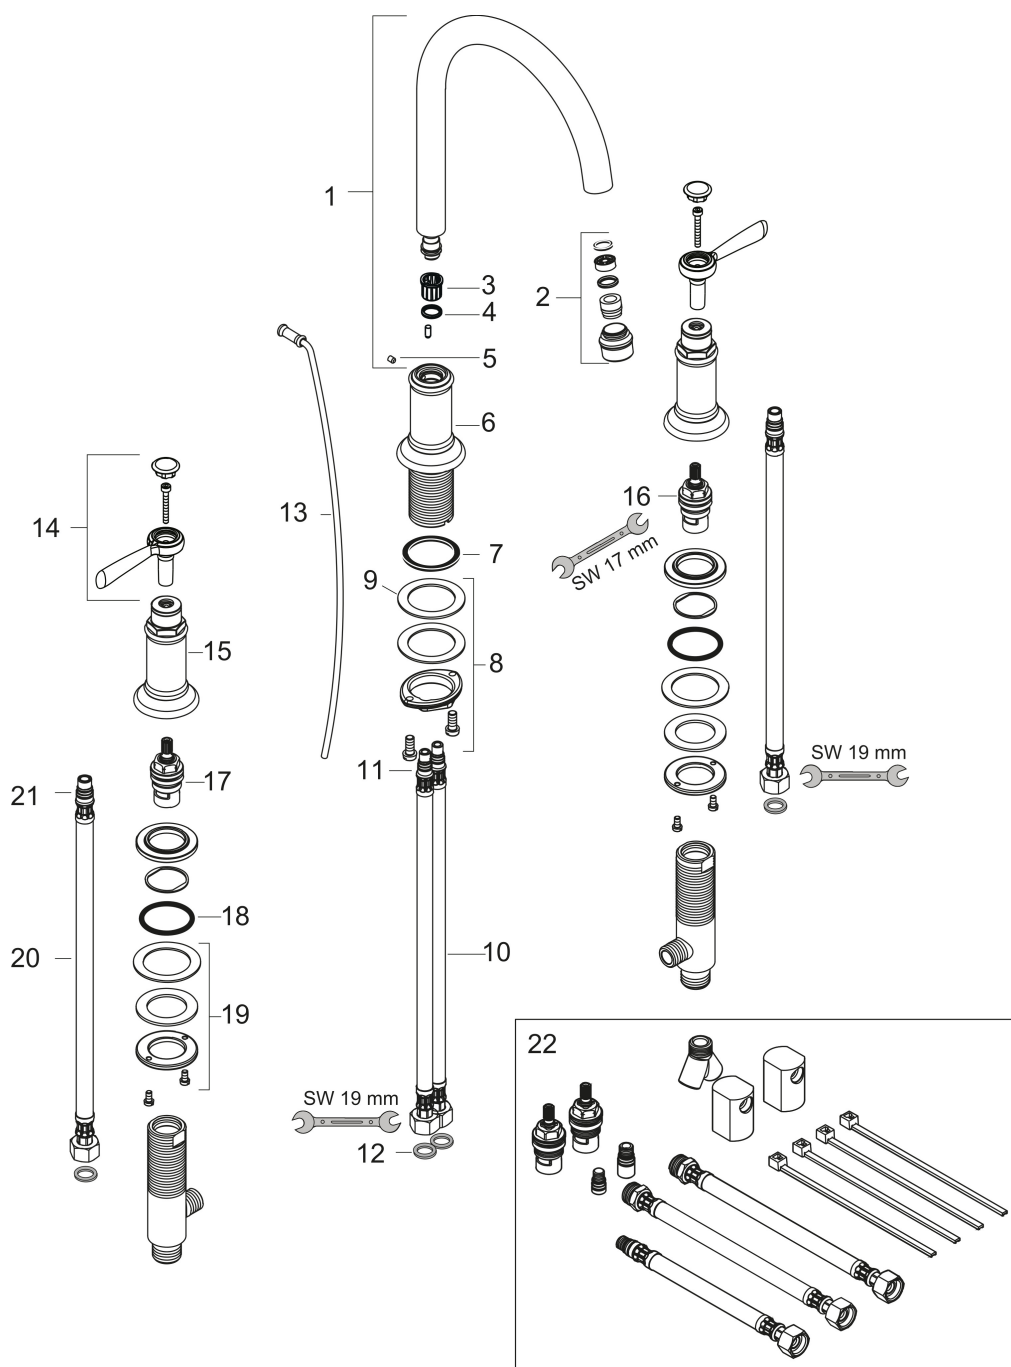

Merk AXOR
Artikelnaam **AXOR Montreux** 3-gats wastafelmengkraan 180 met PopUp trekwaste
Art.nr. 16514000
Oppervlakte chroom
Netto prijs 913,01 EUR

Explosietekening voor bouwjaar: >10/16

Merk	AXOR
Artikelnaam	AXOR Montreux 3-gats wastafelmengkraan 180 met PopUp trekwaste
Art.nr.	16514000
Oppervlakte	chrom
Netto prijs	913,01 EUR

Onderdelen voor bouwjaar: >10/16

Pos	Beschrijving	Art.nr.	Prijs
1	uitloop compl.	97990000	185,60
2	perlator M18x1 (5 l/min)	95378000	32,70
3	stelring	92849000	7,70
4	O-ring 11x2	98127000	3,00
5	inbusschroef M4x5	98731000	3,00
6	rozet voor uitloop	97989000	147,60
7	vlakdichting	98749000	4,80
8	schachtbevestigingsset compl. (Ø 32)	13961000	20,40
9	stelring	97548000	3,00
10	aansluitslang 450 mm M8x0,75 G3/8	97206000	25,70
11	O-ring 7x1,5	98422000	3,00
12	dichtingsset	95581000	4,80
13	trekstang	98730000	25,70
14	greep	92705000	78,40
15	rozet voor greep	92707000	78,40
16	bovendeel links sluitend	94008000	32,70
17	bovendeel rechts sluitend	94009000	32,70
18	O-ring 34x3	98069000	3,00
19	schachtbevestiging voor stopkraan	96078000	25,70
20	aansluitslang 450 mm M10x1 G3/8	96507000	32,70
21	O-ring 8x1,75	97827000	3,00
22	slang verlengset voor 3-gats wastafelmengkraan	38959000	137,23
a	afvoergarnituur	94139000	71,40
b	schachtverlenging	13898000	64,30