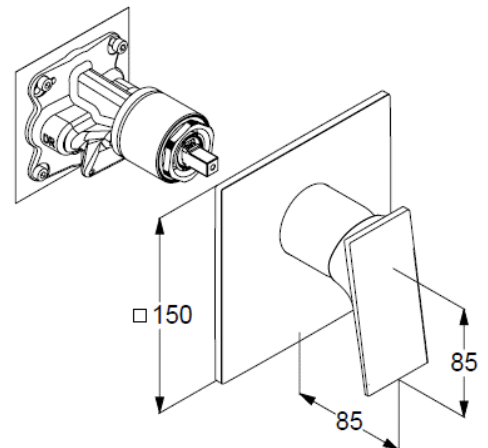

Wandmontage

geschlossener Hebel, Metall

Keramik-Kartusche mit Heißwasserbegrenzung

Durchflussmenge bei 3 bar 28 l/min.

### Produktabbildung/ Product picture

### Maßzeichnung/ Dimensional drawing