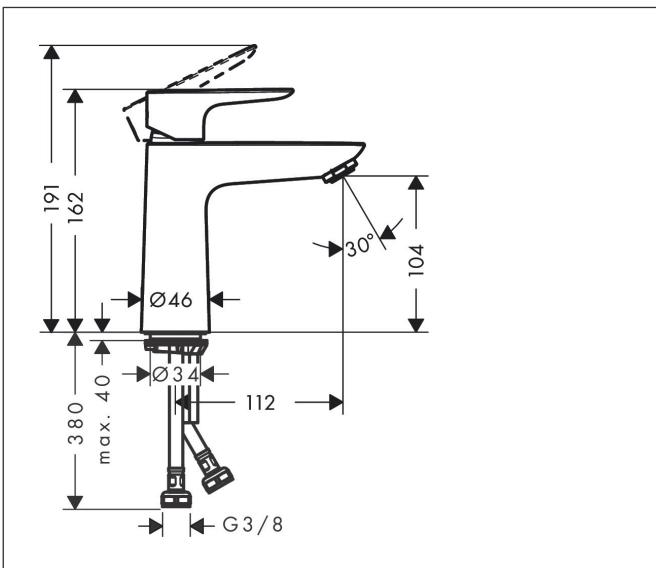

Merk hansgrohe
 Artikelnaam **Talis E** ééngreeps wastafelmengkraan 110 zonder afvoer
 Art.nr. 71712990
 Oppervlakte Polished Gold Optic
 Netto prijs 273,69 EUR

Product foto

Kenmerken

- ComfortZone: 110
- voorsprong uitloop 112 mm
- uitloophoogte: 104 mm
- greepvariant: rechte greep
- vaste uitloop
- straalsoort: normale straal
- maximale doorstroomhoeveelheid bij 3 bar: 5 l/min
- keramisch kardoes
- EU taxonomie: max 6l/min - draagt substantieel bij aan duurzaamheid

Maat tekeningen

Technologie

Merk hansgrohe
 Artikelnaam **Talis E** ééngreeps wastafelmengkraan 110 zonder afvoer
 Art.nr. 71712990
 Oppervlakte Polished Gold Optic
 Netto prijs 273,69 EUR

Stroomschema

Merk	hansgrohe
Artikelnaam	Talis E ééngreeps wastafelmengkraan 110 zonder afvoer
Art.nr.	71712990
Oppervlakte	Polished Gold Optic
Netto prijs	273,69 EUR

Explosietekening voor bouwjaar: >06/20

Merk	hansgrohe
Artikelnaam	Talis E ééngreeps wastafelmengkraan 110 zonder afvoer
Art.nr.	71712990
Oppervlakte	Polished Gold Optic
Netto prijs	273,69 EUR

Onderdelen voor bouwjaar: >06/20

Pos	Beschrijving	Art.nr.	Prijs
1	greep	92687990	60,90
2	inbusschroef M6x10 DIN 916	96029000	3,00
3	greepstop	95704000	3,00
4	afdekkap	92625990	38,60
5	moer	92689000	20,40
6	O-ring 25x1,5	98146000	4,80
7	O-ring 27x1,5	92527000	7,70
8	kardoes compl.	97685000	52,00
9	dichting	98865000	25,70
10	kardoesadapter	92628000	16,60
11	kardoesadapter	98866000	25,70
12	O-ring 23x2	98398000	3,00
13	perlator M24x1 (5 l/min)	13185990	40,60
14	schroef M8 x 68	97736000	4,80
15	dichting	97608000	4,80
16	schachtbevestigingsset compl.	96016000	25,70
17	aansluitslang 450 mm M8x0,75 G3/8	97206000	25,70
18	O-ring 6,6x1,6	93019000	3,00