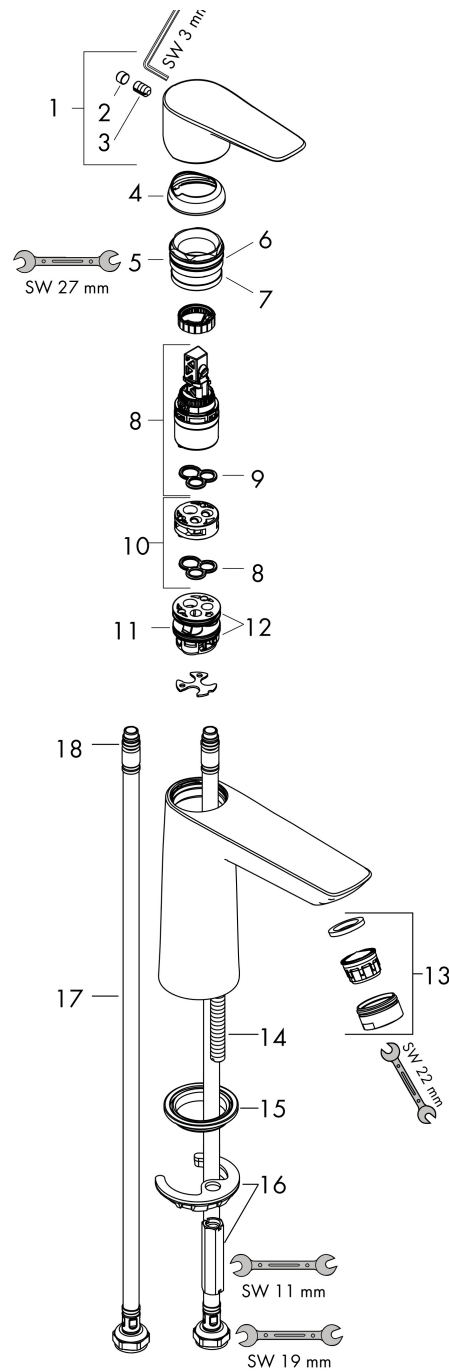

Merk hansgrohe
 Artikelnaam **Talis E** ééngreeps wastafelmengkraan 110 zonder afvoer
 Art.nr. 71712990
 Oppervlakte Polished Gold Optic
 Netto prijs 273,69 EUR

Product foto

Kenmerken

- ComfortZone: 110
- voorsprong uitloop 112 mm
- uitloophoogte: 104 mm
- greepvariant: rechte greep
- vaste uitloop
- straalsoort: normale straal
- maximale doorstroomhoeveelheid bij 3 bar: 5 l/min
- keramisch kardoes
- EU taxonomie: max 6l/min - draagt substantieel bij aan duurzaamheid

Maat tekeningen

Technologie

Merk hansgrohe
 Artikelnaam **Talis E** ééngreeps wastafelmengkraan 110 zonder afvoer
 Art.nr. 71712990
 Oppervlakte Polished Gold Optic
 Netto prijs 273,69 EUR

Stroomschema

Merk	hansgrohe
Artikelnaam	Talis E ééngreeps wastafelmengkraan 110 zonder afvoer
Art.nr.	71712990
Oppervlakte	Polished Gold Optic
Netto prijs	273,69 EUR

Explosietekening voor bouwjaar: >06/20

Merk	hansgrohe
Artikelnaam	Talis E ééngreeps wastafelmengkraan 110 zonder afvoer
Art.nr.	71712990
Oppervlakte	Polished Gold Optic
Netto prijs	273,69 EUR

Onderdelen voor bouwjaar: >06/20

Pos	Beschrijving	Art.nr.	Prijs
1	greep	92687990	60,90
2	inbusschroef M6x10 DIN 916	96029000	3,00
3	greepstop	95704000	3,00
4	afdekkap	92625990	38,60
5	moer	92689000	20,40
6	O-ring 25x1,5	98146000	4,80
7	O-ring 27x1,5	92527000	7,70
8	kardoes compl.	97685000	52,00
9	dichting	98865000	25,70
10	kardoesadapter	92628000	16,60
11	kardoesadapter	98866000	25,70
12	O-ring 23x2	98398000	3,00
13	perlator M24x1 (5 l/min)	13185990	40,60
14	schroef M8 x 68	97736000	4,80
15	dichting	97608000	4,80
16	schachtbevestigingsset compl.	96016000	25,70
17	aansluitslang 450 mm M8x0,75 G3/8	97206000	25,70
18	O-ring 6,6x1,6	93019000	3,00