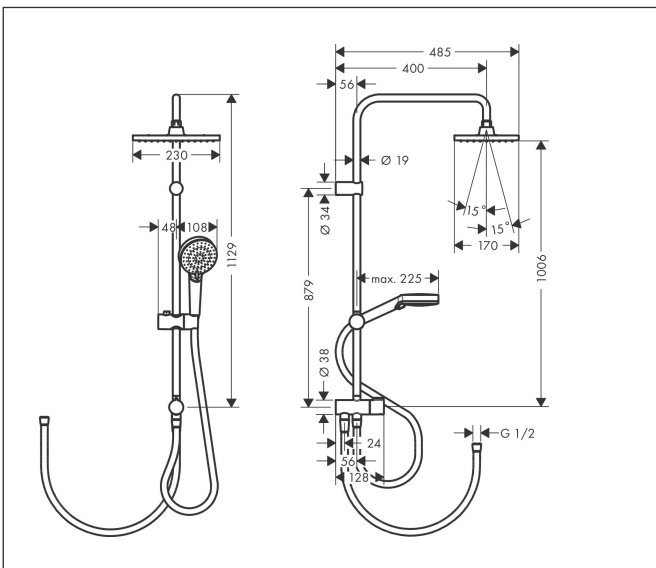

Merk	hansgrohe
Artikelnaam	Vernis Shape Showerpipe 230 1jet Reno E
Art.nr.	26282670
Oppervlakte	mat zwart
Netto prijs	549,32 EUR

Product foto

Maat tekeningen

Kenmerken

- bestaat uit: hoofddouche, handdouche, doucheslang, schuifstuk
- hoofddouche Vernis Shape 230 1jet
- afmeting straalplaatoppervlak hoofddouche: 230 x 170 mm
- straalsoort hoofddouche: Rain
- straalsoort handdouche: Rain, IntenseRain
- maximale doorstroomhoeveelheid van handdouche bij 3 bar: 15,2 l/min
- maximale doorstroomhoeveelheid voor Showerpipe bij 3 bar: 15,2 l/min
- minimale bedrijfsdruk: 1 bar
- maximale bedrijfsdruk: 6 bar
- kogelgewricht: hoek hoofddouche verstelbaar
- diameter glijstang: 19 mm
- in hoogte verstelbaar schuifstuk met vergrendelend push-schuifstuk
- douche-arm 400 mm

Technologie

Straalsoorten

Merk hansgrohe
 Artikelnaam **Vernis Shape** Showerpipe 230 1jet Reno E
 Art.nr. 26282670
 Oppervlakte mat zwart
 Netto prijs 549,32 EUR

Stroomschema

Merk	hansgrohe
Artikelnaam	Vernis Shape Showerpipe 230 1jet Reno E
Art.nr.	26282670
Oppervlakte	mat zwart
Netto prijs	549,32 EUR

Explosietekening voor bouwjaar: >04/21

Merk hansgrohe
 Artikelnaam **Vernis Shape** Showerpipe 230 1jet Reno E
 Art.nr. 26282670
 Oppervlakte mat zwart
 Netto prijs 549,32 EUR

Onderdelen voor bouwjaar: >04/21

Pos	Beschrijving	Art.nr.	Prijs
1	douche-arm	93732670	122,30
2	inbusschroef M5x5	98446000	3,12
3	opvulschijf 7 mm	93813670	19,86
4	zeefdichting	94246000	3,12
5	Hoofdouche	26281670	174,42
6	stijgbuis 845 mm	93906670	100,36
7	stijgbuis 546 mm	93769670	63,34
8	stijgbuis 945 mm	93770670	100,36
9	schuifstuk cpl.	93729670	40,14
10	Handdouche	26270670	34,05
11	doucheslang Isiflex'B 1,60 m	28276670	45,24
12	dichting	98058000	3,12
13	O-ring 12x2	98214000	3,12
14	O-ring 11x2	98127000	3,12
15	doucheslang	28278670	40,14
16	greep	93733670	40,14
17	omstelling compl.	95404000	66,87
18	verlengset 100 mm	94164670	51,06