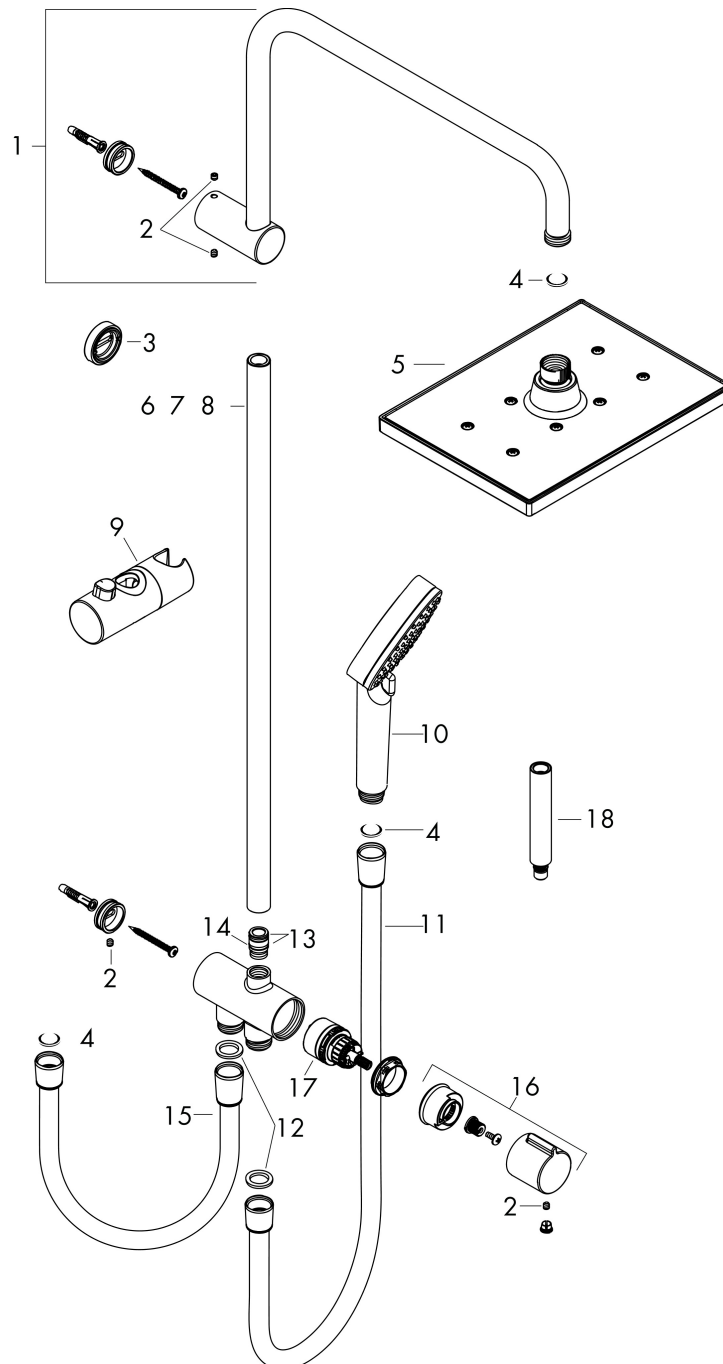

Merk	hansgrohe
Artikelnaam	Vernis Shape Showerpipe 230 1jet Reno E
Art.nr.	26282670
Oppervlakte	mat zwart
Netto prijs	549,32 EUR

Product foto

Maat tekeningen

Kenmerken

- bestaat uit: hoofddouche, handdouche, doucheslang, schuifstuk
- hoofddouche Vernis Shape 230 1jet
- afmeting straalplaatoppervlak hoofddouche: 230 x 170 mm
- straalsoort hoofddouche: Rain
- straalsoort handdouche: Rain, IntenseRain
- maximale doorstroomhoeveelheid van handdouche bij 3 bar: 15,2 l/min
- maximale doorstroomhoeveelheid voor Showerpipe bij 3 bar: 15,2 l/min
- minimale bedrijfsdruk: 1 bar
- maximale bedrijfsdruk: 6 bar
- kogelgewricht: hoek hoofddouche verstelbaar
- diameter glijstang: 19 mm
- in hoogte verstelbaar schuifstuk met vergrendelend push-schuifstuk
- douche-arm 400 mm

Technologie

Straalsoorten

Merk hansgrohe
 Artikelnaam **Vernis Shape** Showerpipe 230 1jet Reno E
 Art.nr. 26282670
 Oppervlakte mat zwart
 Netto prijs 549,32 EUR

Stroomschema

Merk	hansgrohe
Artikelnaam	Vernis Shape Showerpipe 230 1jet Reno E
Art.nr.	26282670
Oppervlakte	mat zwart
Netto prijs	549,32 EUR

Explosietekening voor bouwjaar: >04/21

Merk hansgrohe
 Artikelnaam **Vernis Shape** Showerpipe 230 1jet Reno E
 Art.nr. 26282670
 Oppervlakte mat zwart
 Netto prijs 549,32 EUR

Onderdelen voor bouwjaar: >04/21

Pos	Beschrijving	Art.nr.	Prijs
1	douche-arm	93732670	122,30
2	inbusschroef M5x5	98446000	3,12
3	opvulschijf 7 mm	93813670	19,86
4	zeefdichting	94246000	3,12
5	Hoofdouche	26281670	174,42
6	stijgbuis 845 mm	93906670	100,36
7	stijgbuis 546 mm	93769670	63,34
8	stijgbuis 945 mm	93770670	100,36
9	schuifstuk cpl.	93729670	40,14
10	Handdouche	26270670	34,05
11	doucheslang Isiflex'B 1,60 m	28276670	45,24
12	dichting	98058000	3,12
13	O-ring 12x2	98214000	3,12
14	O-ring 11x2	98127000	3,12
15	doucheslang	28278670	40,14
16	greep	93733670	40,14
17	omstelling compl.	95404000	66,87
18	verlengset 100 mm	94164670	51,06