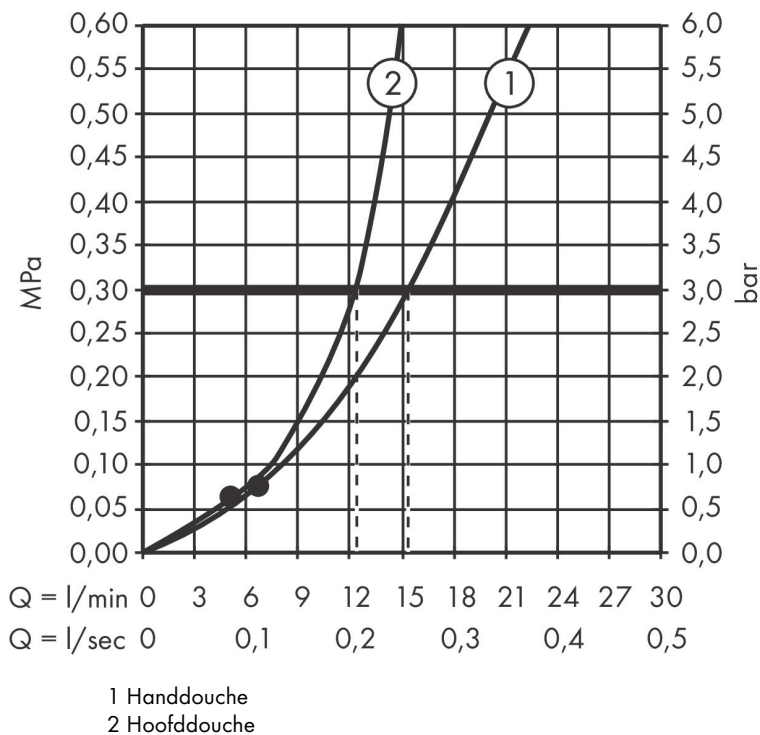

Merk	hansgrohe
Artikelnaam	Vernis Shape Showerpipe 230 1jet Reno E
Art.nr.	26282670
Oppervlakte	mat zwart
Netto prijs	549,32 EUR

Product foto

Maat tekeningen

Kenmerken

- bestaat uit: hoofddouche, handdouche, doucheslang, schuifstuk
- hoofddouche Vernis Shape 230 1jet
- afmeting straalplaatoppervlak hoofddouche: 230 x 170 mm
- straalsoort hoofddouche: Rain
- straalsoort handdouche: Rain, IntenseRain
- maximale doorstroomhoeveelheid van handdouche bij 3 bar: 15,2 l/min
- maximale doorstroomhoeveelheid voor Showerpipe bij 3 bar: 15,2 l/min
- minimale bedrijfsdruk: 1 bar
- maximale bedrijfsdruk: 6 bar
- kogelgewricht: hoek hoofddouche verstelbaar
- diameter glijstang: 19 mm
- in hoogte verstelbaar schuifstuk met vergrendelend push-schuifstuk
- douche-arm 400 mm

Technologie

Straalsoorten

Merk hansgrohe
 Artikelnaam **Vernis Shape** Showerpipe 230 1jet Reno E
 Art.nr. 26282670
 Oppervlakte mat zwart
 Netto prijs 549,32 EUR

Stroomschema

Merk	hansgrohe
Artikelnaam	Vernis Shape Showerpipe 230 1jet Reno E
Art.nr.	26282670
Oppervlakte	mat zwart
Netto prijs	549,32 EUR

Explosietekening voor bouwjaar: >04/21

Merk hansgrohe
 Artikelnaam **Vernis Shape** Showerpipe 230 1jet Reno E
 Art.nr. 26282670
 Oppervlakte mat zwart
 Netto prijs 549,32 EUR

Onderdelen voor bouwjaar: >04/21