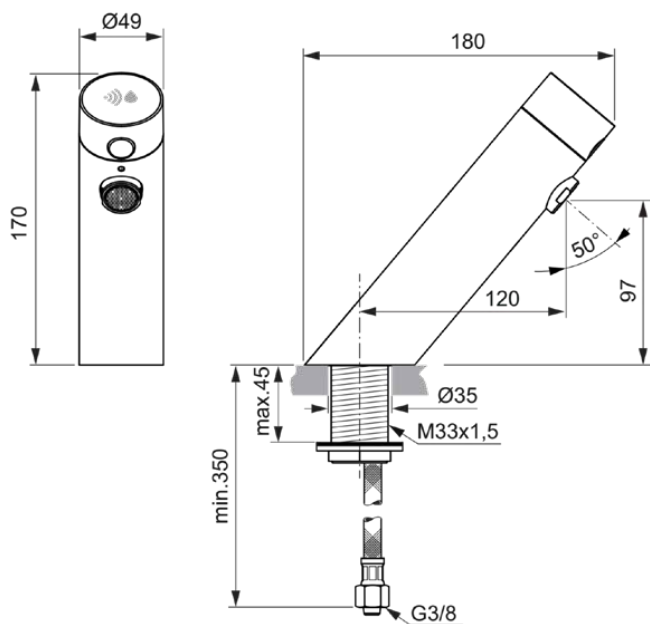

SENSORFLOW NEW

A7556XG

Sensorflow NEW | Wastafelkraan 49x180x170 mm, 120 mm sprong uitloop in matzwart afwerking, 3.8 l/min (3 bar), zonder waste | Batterij, Contactloze bediening

Afbeelding & technische tekening

Algemene informatie

Productcategorie:	Wastafelmengkranen
Producttype:	Wastafelkraan
Merk:	Ideal Standard
Collectie:	Sensorflow NEW
Ontwerper:	Ideal Standard
Colour:	XG - Matzwart
Afwerking van het oppervlak:	mat
Hoogte (mm):	170
Breedte (mm):	49
Lengte / sprong (mm):	180
Bevestigingswijze:	Schachtconstructie
Nettogewicht (kg):	1.61
EAN-code:	4015413352116

SENSORFLOW NEW

A7556XG

Sensorflow NEW | Wastafelkraan 49x180x170 mm, 120 mm sprong uitloop in matzwart afwerking, 3.8 l/min (3 bar), zonder waste | Batterij, Contactloze bediening

Product specificaties

Materiaal:	Metaal
Materiaalkwaliteit:	Messing
Maximale volumestroom bij 3 bar (l/min):	3.8
Maximale volumestroom bij 3 bar (l/min) voor alle uitgangen:	3.8
Max. debiet bij 3 bar (l) voor uitloop:	3.8
Maximale cyclus spoeltijd (h):	72
Maximale bedieningsafstand (cm):	250
Maximale werkdruk (bar):	10
Maximale spoeltijd (sec):	240
Minimale cyclus spoeltijd (h):	6
Minimale bedieningsafstand (cm):	50
Minimale werkdruk (bar):	0.5
Minimale spoeltijd (sec):	1
Gebruikswijze:	Infrarood
PVD technologie:	Nee
Permanente activering mogelijk:	Ja
Veiligheidsstop na (sec):	55
Type uitloop:	Vast
Uitloop type:	Gegoten
Oppervlakte dekking:	gecoat
Afwerking van het oppervlak:	mat
Draaibare uitloop:	Nee
Type straalregelaar:	Beluchter
Zichtbaarheid van de straalregelaar:	Zichtbaar
Verstelbare straalregelaar:	Nee
Anti-vandalisme straalregelaar:	Nee
Contactloze bediening:	Ja
Type voeding:	Batterij
Type temperatuurregeling:	Handmatig bediend
Met afvoerplug:	Nee
Met rozet(ten):	Nee
Met grepen:	Ja
Met uitloop:	Ja
Met voedingseenheid:	Ja
Met uittrekbare handdouche:	Nee
Met afvoerset:	Nee
M24x1	
EasyFix technologie:	Nee
Bevestigingswijze:	Schachtconstructie
Bevestigingswijze:	Kraangat