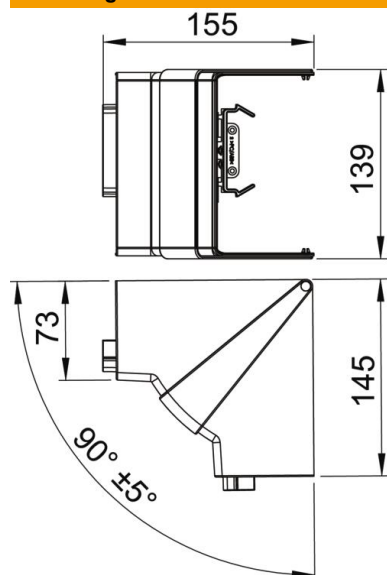

PC/
ABS

Polycarbonaat/acrylnitriël-butadieen-styrol

Stamgegevens

Artikelnummer	6274441
Type	GK-IH70130CW
Omschrijving 1	Binnenhoek
Omschrijving 2	verstelbaar
Fabrikant	OBO
Dimensie	70x130mm
Kleur	crèmewit; RAL 9001
Materiaal	Polycarbonaat/acrylnitriël-butadieen-styrol
Kleinste verkoop-eenheid	1
Eenheid van hoeveelheid	Stuk
Gewicht	14,9 kg
Eenheid gewicht	kg/100 st.
CO ₂ -voetafdruk (GWP) van wieg tot poort	1,0506 kg CO ₂ e / 1 Stuk

Technisch specificatieblad

Afdekkap binnenhoek, voor wandgoot Rapid 80 type 70130

Artikelnummer: 6274441

Afmetingen

Lengte	145 mm
Breedte	139 mm
Hoogte	155 mm

Technische gegevens

Aantal deksels	1
Uitvoering	Hulpstuk
Vorm	Symmetrisch
Voor kanaalbreedte	130 mm
Voor kanaalhoogte	70 mm
Halogeenvrij	ja
Kabelklem	nee
Kanaalverbinder	nee
Montagetype van deksels	overlappend
Montagegat in bodem	nee
Dekselbreedte	0 mm
Breedte bovenstuk 2	0 mm
Breedte bovenstuk 3	0 mm
Beschermingsgraad	IP 30
Beschermfolie	nee
Beschermingsgraad IK-code	IK08
Temperatuurbereik max.	60 °C
Temperatuurbereik min.	-15 °C
Hoekbereik max.	95 mm
Hoekbereik min.	85 mm