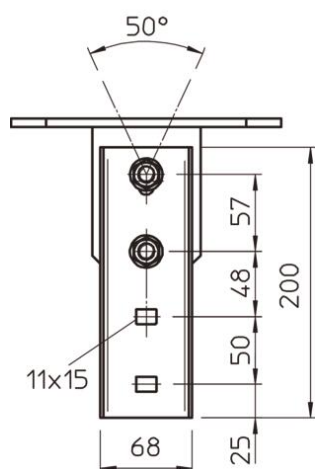

Technisch specificatieblad

Verstelbare kopplaat

Artikelnummer: 6348106

Variabele, in de lengterichting verstelbare kopplaat voor de montage op een IS 8-profiel.
Inclusief bijbehorende bevestigingsmaterialen. De lengte van het profiel mag max 2000 mm bedragen.

St Staal

FT thermisch verzinkt

Stamgegevens

Artikelnummer	6348106
Omschrijving 1	Kopplaat
Omschrijving 2	v.IS 8-profiel,var.langsricht.
Fabrikant	OBO
Dimensie	200mm
Kleur	zink
Materiaal	Staal
Oppervlak	thermisch verzinkt
Oppervlaktenorm	DIN EN ISO 1461
Kleinste verkoop-eenheid	1
Eenheid van hoeveelheid	Stuk
Gewicht	219 kg
Eenheid gewicht	kg/100 st.

Technisch specificatieblad

Verstelbare kopplaat

Artikelnummer: 6348106

Afmetingen

Lengte	200 mm
Breedte	100 mm
Hoogte	221,5 mm

Technische gegevens

Uitvoering	Schroefkopplaat
Geschikt voor plafondbevestiging	ja
Geschikt voor consolebevestiging	nee
Geschikt voor profielvormen	I-profiel
Roestvast staal, gebeitst	nee