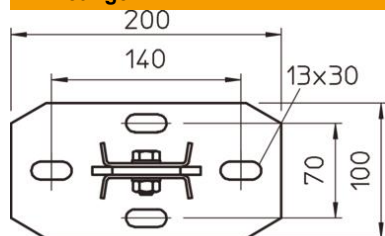

St Staal

FT thermisch verzinkt

Stamgegevens

Artikelnummer	6348106
Omschrijving 1	Kopplaat
Omschrijving 2	v.IS 8-profiel,var.langsricht.
Fabrikant	OBO
Dimensie	200mm
Kleur	zink
Materiaal	Staal
Oppervlak	thermisch verzinkt
Oppervlaktenorm	DIN EN ISO 1461
Kleinste verkoop-eenheid	1
Eenheid van hoeveelheid	Stuk
Gewicht	219 kg
Eenheid gewicht	kg/100 st.

Technisch specificatieblad

Verstelbare kopplaat

Artikelnummer: 6348106

Afmetingen

Lengte	200 mm
Breedte	100 mm
Hoogte	221,5 mm

Technische gegevens

Uitvoering	Schroefkopplaat
Geschikt voor plafondbevestiging	ja
Geschikt voor consolebevestiging	nee
Geschikt voor profielvormen	I-profiel
Roestvast staal, gebeitst	nee