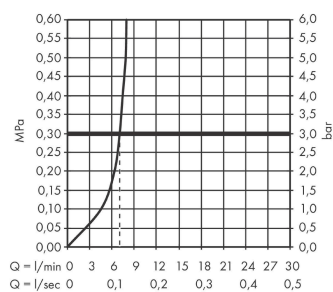

Artikeldetails

Vrijblijvende advies verkoopprijs excl. BTW	576,65 €
Vrijblijvende advies verkoopprijs incl. BTW	697,75 €

Productfoto

Maattekening

Doorstroomdiagram

AXOR Citterio
ééngreeps bidetkraan met rechte greep met PopUp trekwašte
 Finish: **chrom** Artikelnummer: **39214000**