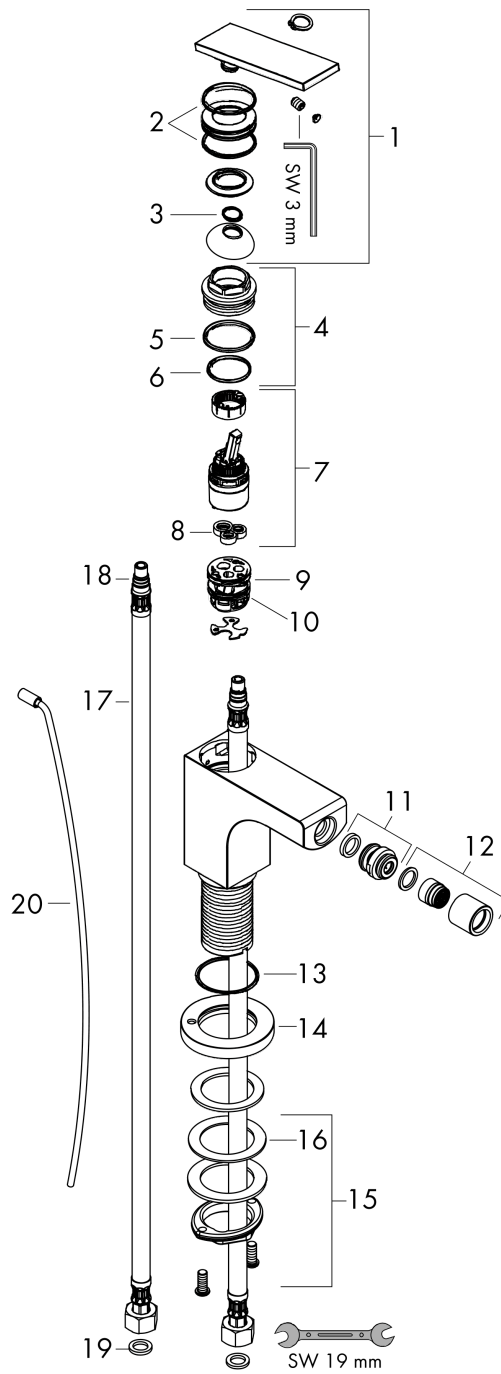

AXOR Citterio
ééngreeps bidetkraan met rechte greep met PopUp trekwaste
 Finish: **chrom** Artikelnummer: **39214000**

Beschrijving

- ééngreeps bidetmengkraan, afvoergarnituur
- voorsprong uitloop 110 mm
- uitloophoogte: 73 mm
- perlator met kogelgewricht
- straalsoort: laminaire straal
- maximale doorstroomhoeveelheid bij 3 bar: 7,2 l/min
- keramisch kardoes
- pop-up afvoergarnituur G 1¼
- Kiwa K6161_Mechanical Mixers EN817

Artikeldetails

Vrijblijvende advies verkoopprijs excl. BTW	576,65 €
Vrijblijvende advies verkoopprijs incl. BTW	697,75 €

Productfoto

Maattekening

Doorstroomdiagram

AXOR Citterio
ééngreeps bidetkraan met rechte greep met PopUp trekwašte
 Finish: **chrom** Artikelnummer: **39214000**

Explosietekening

Bouwjaar: >04/21

AXOR Citterio
ééngreeps bidetkraan met rechte greep met PopUp trekwaste
 Finish: **chrom** Artikelnummer: **39214000**

Reserveonderdelenlijst

Bouwjaar: >04/21

Regel	Beschrijving	Artikelnummer	Prijs incl. BTW	VE
1	greep	94091000	123,78 €	1
2	O-ring 30x1,5	98433000	2,90 €	1
3	O-ring 11x1	92924000	-	1
4	moer	94092000	85,55 €	1
5	O-ring 29x2	98391000	2,90 €	1
6	O-ring 25x1,5	98146000	2,90 €	1
7	kardoes compl.	92900000	44,65 €	1
8	dichting	93383000	11,13 €	1
9	kardoesadapter	98866000	27,95 €	1
10	O-ring 23x2	98398000	2,90 €	1
11	kogelgewricht	97362000	35,82 €	1
12	perlator laminaar M16x1 (7 l/min)	97360000	35,82 €	1
13	O-ring 33x1,5	98164000	2,90 €	1
14	rozet	95668000	55,90 €	1
15	schachtbevestigingsset compl. (Ø 32)	13961000	22,39 €	1
16	stelring	97548000	2,90 €	1
17	aansluitslang 450 mm M8x0,75 G3/8	97206000	27,95 €	1
18	O-ring 7x1,5	98422000	2,90 €	1
19	dichtingsset	95581000	4,96 €	1
20	trekstang	96923000	27,95 €	1
a	afvoergarnituur	94139007	-	1
b	schachtverlenging	13898000	70,30 €	1
c	schuifstuk cpl.	95480000	70,30 €	1