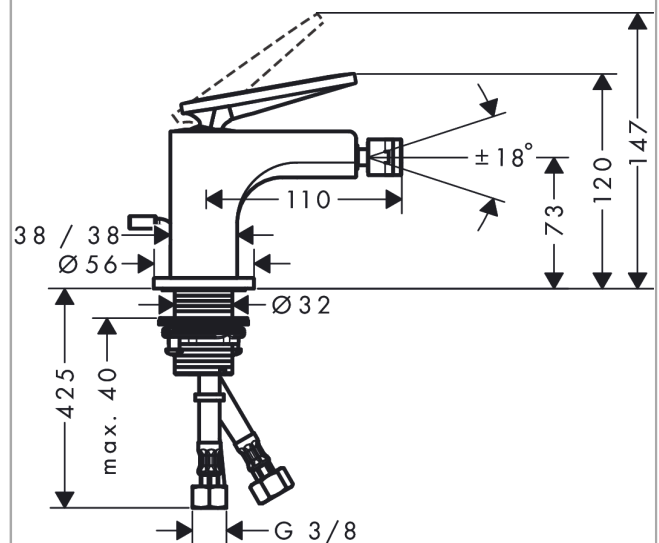

AXOR Citterio
ééngreeps bidetkraan met rechte greep met PopUp trekwaste
 Finish: **chrom** Artikelnummer: **39214000**

Beschrijving

- ééngreeps bidetmengkraan, afvoergarnituur
- voorsprong uitloop 110 mm
- uitloophoogte: 73 mm
- perlator met kogelgewricht
- straalsoort: laminaire straal
- maximale doorstroomhoeveelheid bij 3 bar: 7,2 l/min
- keramisch kardoes
- pop-up afvoergarnituur G 1¼
- Kiwa K6161_Mechanical Mixers EN817

Artikeldetails

Vrijblijvende advies verkoopprijs excl. BTW	576,65 €
Vrijblijvende advies verkoopprijs incl. BTW	697,75 €

Productfoto

Maattekening

Doorstroomdiagram

AXOR Citterio
ééngreeps bidetkraan met rechte greep met PopUp trekwašte
 Finish: **chrom** Artikelnummer: **39214000**

Explosietekening

Bouwjaar: >04/21

AXOR Citterio
ééngreeps bidetkraan met rechte greep met PopUp trekwaste
 Finish: **chrom** Artikelnummer: **39214000**

Reserveonderdelenlijst

Bouwjaar: >04/21

Regel	Beschrijving	Artikelnummer	Prijs incl. BTW	VE
1	greep	94091000	123,78 €	1
2	O-ring 30x1,5	98433000	2,90 €	1
3	O-ring 11x1	92924000	-	1
4	moer	94092000	85,55 €	1
5	O-ring 29x2	98391000	2,90 €	1
6	O-ring 25x1,5	98146000	2,90 €	1
7	kardoes compl.	92900000	44,65 €	1
8	dichting	93383000	11,13 €	1
9	kardoesadapter	98866000	27,95 €	1
10	O-ring 23x2	98398000	2,90 €	1
11	kogelgewricht	97362000	35,82 €	1
12	perlator laminaar M16x1 (7 l/min)	97360000	35,82 €	1
13	O-ring 33x1,5	98164000	2,90 €	1
14	rozet	95668000	55,90 €	1
15	schachtbevestigingsset compl. (Ø 32)	13961000	22,39 €	1
16	stelring	97548000	2,90 €	1
17	aansluitslang 450 mm M8x0,75 G3/8	97206000	27,95 €	1
18	O-ring 7x1,5	98422000	2,90 €	1
19	dichtingsset	95581000	4,96 €	1
20	trekstang	96923000	27,95 €	1
a	afvoergarnituur	94139007	-	1
b	schachtverlenging	13898000	70,30 €	1
c	schuifstuk cpl.	95480000	70,30 €	1