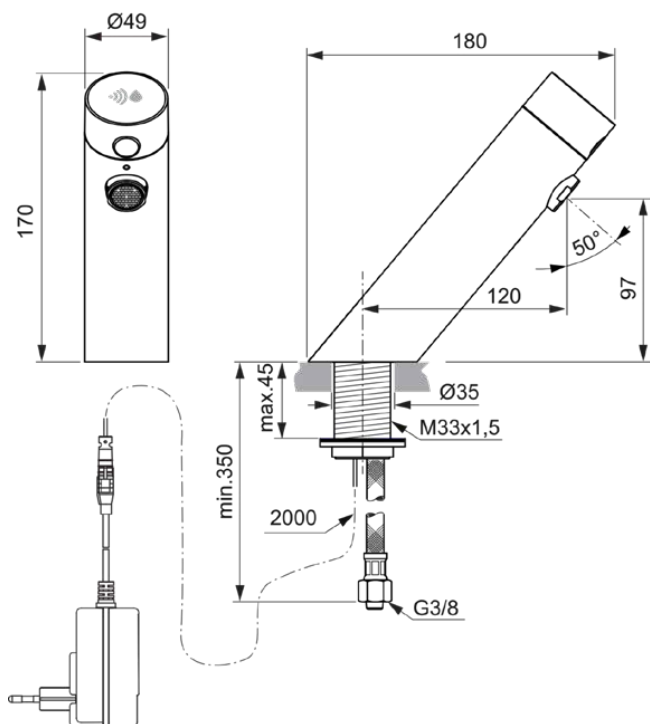

SENSORFLOW NEW

A7557B3

Sensorflow NEW | Wastafelkraan 49x180x170 mm, 120 mm sprong uitloop in black onyx afwerking, 3.8 l/min (3 bar), zonder waste | Netstroom, Contactloze bediening, PVD technologie

Afbeelding & technische tekening

Algemene informatie

Productcategorie:	Wastafelmengkranen
Producttype:	Wastafelkraan
Merk:	Ideal Standard
Collectie:	Sensorflow NEW
Ontwerper:	Ideal Standard
Colour:	B3 - Black Onyx
Afwerking van het oppervlak:	satijn
Hoogte (mm):	170
Breedte (mm):	49
Lengte / sprong (mm):	180
Bevestigingswijze:	Schachtconstructie
Nettogewicht (kg):	1.72
EAN-code:	4015413352215

SENSORFLOW NEW

A7557B3

Sensorflow NEW | Wastafelkraan 49x180x170 mm, 120 mm sprong uitloop in black onyx afwerking, 3.8 l/min (3 bar), zonder waste | Netstream, Contactloze bediening, PVD technologie

Product specificaties