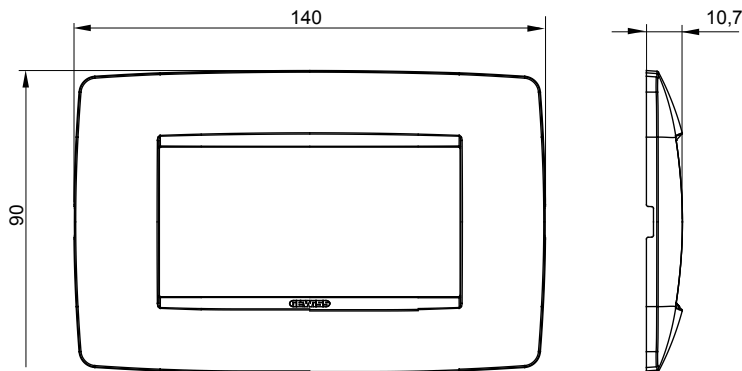

DIMENSIONAL

TECHNICAL SYMBOLOGY

STANDARDS/APPROVALS