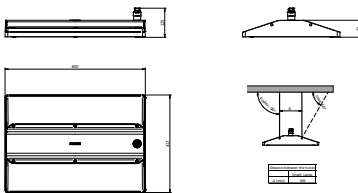

GentleSpace Gen4

Lumenbehoud (EN-IEC 62722-2-1) bij mediaan L85
bruikbare levensduur van 100.000 uur

Productgegevens

Productnaam voor bestelling	BY581P 250S/940 DIA WB GC SI
Volledige productnaam	BY581P 250S/940 DIA WB GC SI
Full EOC	872016958929200
Bestelcode	8720169589292
Materiaalnr. (12NC)	910505102935

Lokale code	8720169589292
Numerator - Aantal per pak	1
EAN/UPC - product/behuizing	8720169589292
Numerator - Dozen per buitendoos	1
EAN/UPC - Case	8720169589292
Code productfamilie	BY581P [Gentlespace gen4 Large]

Maatschets

BY581P, BY583P suspended