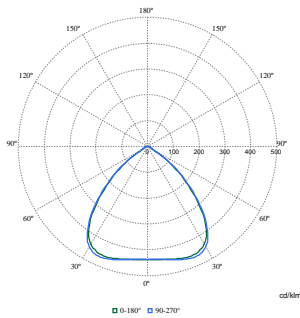

Fotometrische gegevens

Polar Normal (separate) - BY580PI - 910505102935