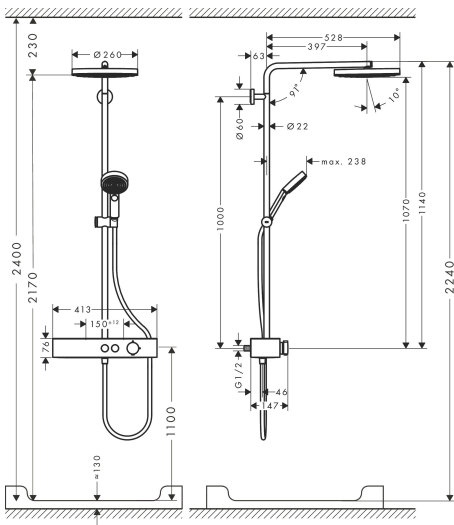

Merk hansgrohe
 Artikelnaam **Pulsify S** Showerpipe 260 1jet met ShowerTablet Select 400
 Art.nr. 24220000
 Oppervlakte chroom
 Netto prijs 921,80 EUR

Product foto

Maat tekeningen

Kenmerken

- bestaat uit: hoofddouche, handdouche, douchethermostaat, douchestang, schuifstuk, doucheslang
- hoofddouche Pulsify 260 1jet
- afmeting straalplaatoppervlak hoofddouche: 260 mm
- straalsoort hoofddouche: PowderRain
- oppervlak straalplaat: grafiet
- Snelle afvoer laat de hoofddouche leeglopen wanneer deze 10° of meer gekanteld is.
- afneembare douchekop
- planchet gemaakt van kunststof
- planchet grafiet
- functie van: 5,8 l/min
- straalsoort handdouche: PowderRain, IntenseRain, massages-traal
- maximale doorstroomhoeveelheid voor Showerpipe bij 3 bar: 10,9 l/min
- minimale bedrijfsdruk: 1,2 bar
- maximale bedrijfsdruk: 10 bar
- kogelgewricht: hoek hoofddouche verstelbaar
- in hoogte verstelbaar schuifstuk met vergrendelend push-schuifstuk
- schuifknop draaibaar op de buis voor links- of rechtsom draaien
- lengte douchearm hoofddouche: 398 mm
- draaibare douchearm

Technologie

Straalsoorten

Certificaat

Merk hansgrohe
 Artikelnaam **Pulsify S** Showerpipe 260 1jet met ShowerTablet Select 400
 Art.nr. 24220000
 Oppervlakte chroom
 Netto prijs 921,80 EUR

Stroomschema

1 Handdouche
 2 Hoofddouche

Merk hansgrohe
 Artikelnaam **Pulsify S** Showerpipe 260 1jet met ShowerTablet Select 400
 Art.nr. 24220000
 Oppervlakte chroom
 Netto prijs 921,80 EUR

reddot winner 2021

Installatievoorbeelden

i Afmetingen kunnen variëren vanwege keramische toleranties die verband houden met het productieproces.