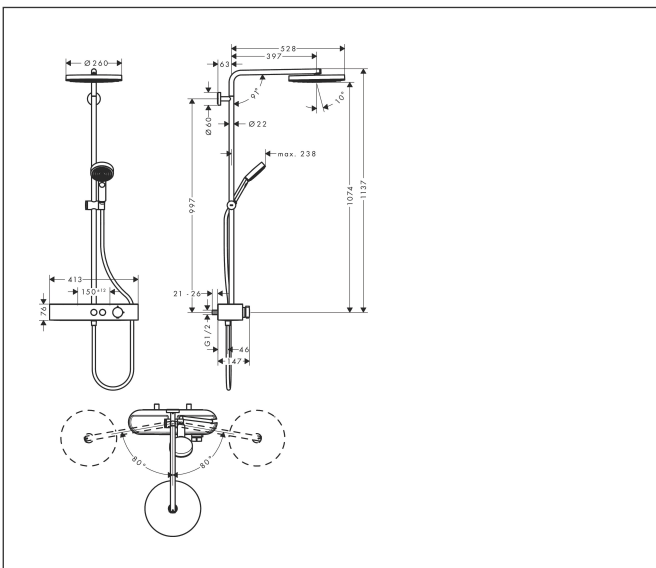

Merk hansgrohe
 Artikelnaam **Pulsify S** Showerpipe 260 1jet met ShowerTablet Select 400
 Art.nr. 24220000
 Oppervlakte chroom
 Netto prijs 921,80 EUR

Product foto

Maat tekeningen

Kenmerken

- bestaat uit: hoofddouche, handdouche, douchethermostaat, douchestang, schuifstuk, doucheslang
- hoofddouche Pulsify 260 1jet
- afmeting straalplaatoppervlak hoofddouche: 260 mm
- straalsoort hoofddouche: PowderRain
- oppervlak straalplaat: grafiet
- Snelle afvoer laat de hoofddouche leeglopen wanneer deze 10° of meer gekanteld is.
- afneembare douchekop
- planchet gemaakt van kunststof
- planchet grafiet
- functie van: 5,8 l/min
- straalsoort handdouche: PowderRain, IntenseRain, massages-traal
- maximale doorstroomhoeveelheid voor Showerpipe bij 3 bar: 10,9 l/min
- minimale bedrijfsdruk: 1,2 bar
- maximale bedrijfsdruk: 10 bar
- kogelgewricht: hoek hoofddouche verstelbaar
- in hoogte verstelbaar schuifstuk met vergrendelend push-schuifstuk
- schuifknop draaibaar op de buis voor links- of rechtsom draaien
- lengte douchearm hoofddouche: 398 mm
- draaibare douchearm

Technologie

Straalsoorten

Certificaat

Merk hansgrohe
 Artikelnaam **Pulsify S** Showerpipe 260 1jet met ShowerTablet Select 400
 Art.nr. 24220000
 Oppervlakte chroom
 Netto prijs 921,80 EUR

Stroomschema

1 Handdouche
 2 Hoofddouche

Merk hansgrohe
 Artikelnaam **Pulsify S** Showerpipe 260 1jet met ShowerTablet Select 400
 Art.nr. 24220000
 Oppervlakte chroom
 Netto prijs 921,80 EUR

reddot winner 2021

Installatievoorbeelden

i Afmetingen kunnen variëren vanwege keramische toleranties die verband houden met het productieproces.