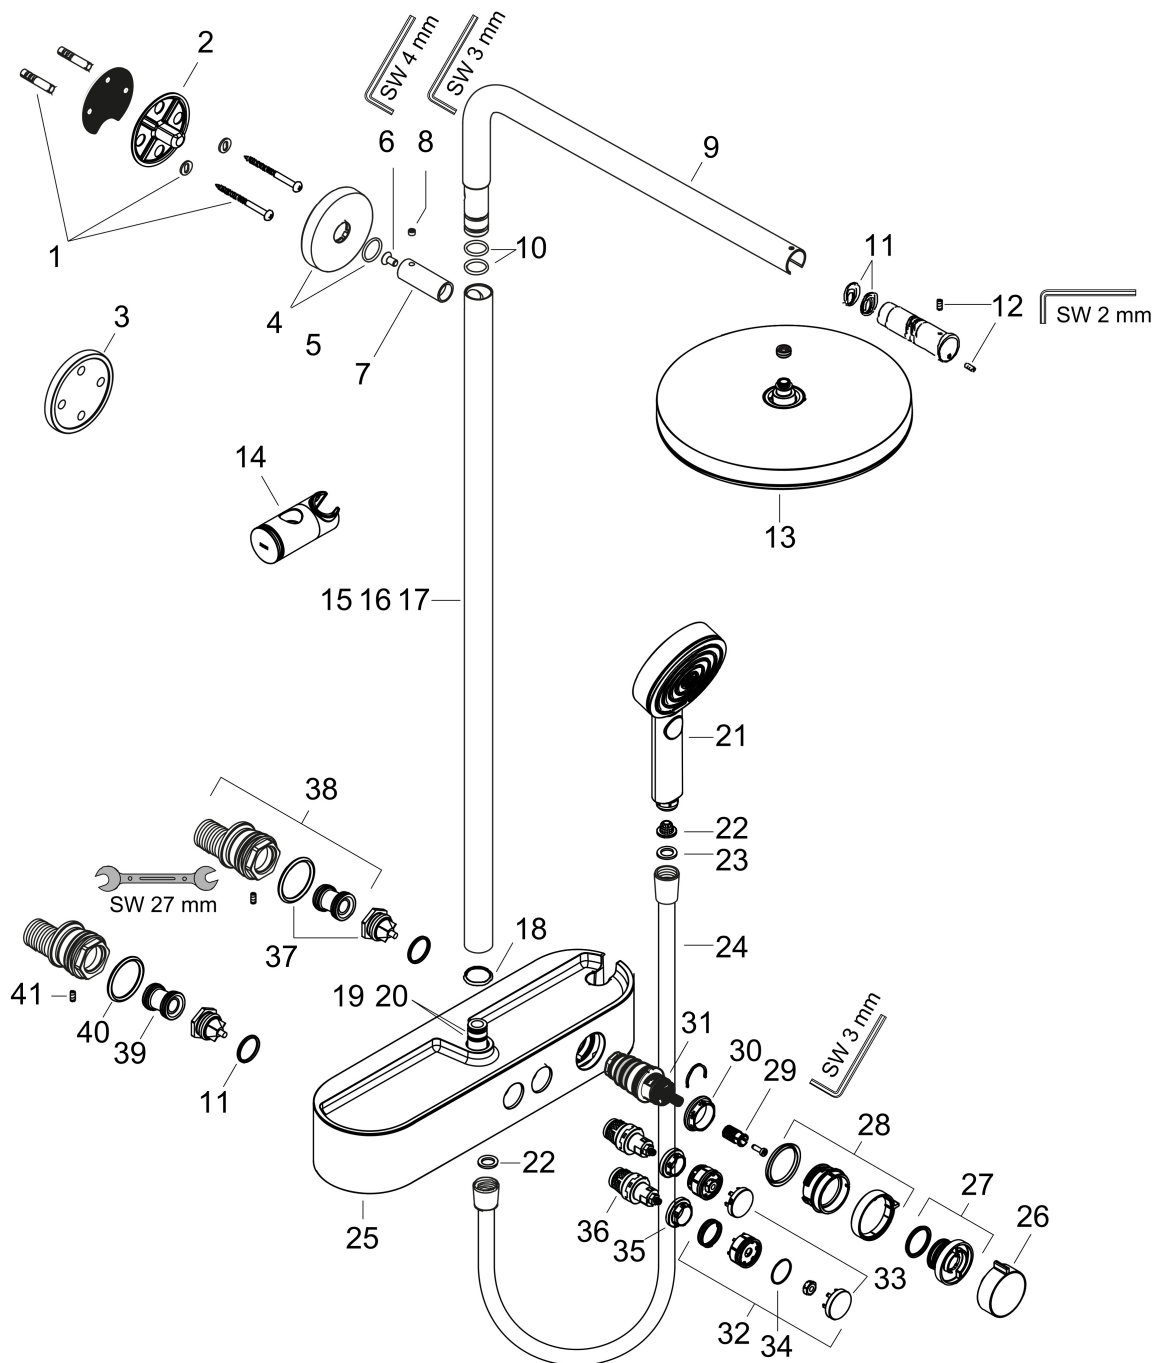

Merk hansgrohe
Artikelnaam **Pulsify S** Showerpipe 260 1jet met ShowerTablet Select 400
Art.nr. 24220000
Oppervlakte chroom
Netto prijs 921,80 EUR

Explosietekening voor bouwjaar: >01/22

Merk	hansgrohe
Artikelnaam	Pulsify S Showerpipe 260 1jet met ShowerTablet Select 400
Art.nr.	24220000
Oppervlakte	chrom
Netto prijs	921,80 EUR

Onderdelen voor bouwjaar: >01/22

Pos	Beschrijving	Art.nr.	Prijs
1	bevestigingsmateriaal	98716000	13,21
2	muurflans	95688000	26,73
3	opvulschijf 7 mm	95239000	13,21
4	rozet Ø 60 mm	95692000	17,26
5	O-ring 20x2	98165000	3,12
6	schroef	92137000	4,99
7	huls	92166000	34,01
8	inbusschroef M6x5	98447000	3,12
9	douche-arm compl.	94831000	118,25
10	O-ring 17x2,5	98387000	3,12
11	O-ring 17x2	98199000	3,12
12	inbusschroef M4x10	97667000	3,12
13	Hoofdouche	94876000	312,42
14	schuifstuk cpl.	93517000	54,08
15	stijgbuis 973 mm / Ø 22 mm	92468000	118,25
16	stijgbuis 1030 mm	95915000	118,25
17	stijgbuis 1400 mm	95983000	153,50
18	dichtmanchet	94795000	3,12
19	steekverbinding	85297000	21,22
20	O-ring 15x2,5	98131000	3,12
21	Handdouche	24110000	43,23
22	zeef	92672000	4,99
23	dichting	98058000	3,12
24	doucheslang Isiflex'B 1,60 m	28276000	33,73
25	Thermostaat	87855000	722,07
26	greep	94403000	34,01
27	aanslagring	94404000	34,01
28	greep	94405000	21,22
29	greepadapter m. schroef	93228000	8,01
30	moer	98913000	17,26
31	temperatuur regeleenheid	98282000	95,16
32	veer met huls	92340000	10,82
33	symbolset	98367000	42,22
34	O-ring 20x1	98140000	3,12