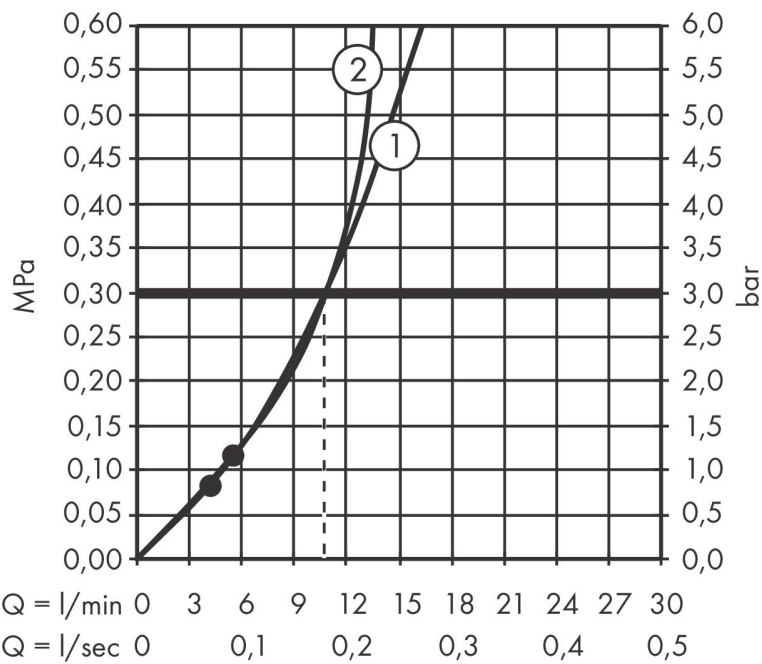

Merk hansgrohe
 Artikelnaam **Pulsify S** Showerpipe 260 1jet met ShowerTablet Select 400
 Art.nr. 24220000
 Oppervlakte chroom
 Netto prijs 921,80 EUR

Product foto

Maat tekeningen

Kenmerken

- bestaat uit: hoofddouche, handdouche, douchethermostaat, douchestang, schuifstuk, doucheslang
- hoofddouche Pulsify 260 1jet
- afmeting straalplaatoppervlak hoofddouche: 260 mm
- straalsoort hoofddouche: PowderRain
- oppervlak straalplaat: grafiet
- Snelle afvoer laat de hoofddouche leeglopen wanneer deze 10° of meer gekanteld is.
- afneembare douchekop
- planchet gemaakt van kunststof
- planchet grafiet
- functie van: 5,8 l/min
- straalsoort handdouche: PowderRain, IntenseRain, massages-traal
- maximale doorstroomhoeveelheid voor Showerpipe bij 3 bar: 10,9 l/min
- minimale bedrijfsdruk: 1,2 bar
- maximale bedrijfsdruk: 10 bar
- kogelgewricht: hoek hoofddouche verstelbaar
- in hoogte verstelbaar schuifstuk met vergrendelend push-schuifstuk
- schuifknop draaibaar op de buis voor links- of rechtsom draaien
- lengte douchearm hoofddouche: 398 mm
- draaibare douchearm

Technologie

Straalsoorten

Certificaat

Merk hansgrohe
 Artikelnaam **Pulsify S** Showerpipe 260 1jet met ShowerTablet Select 400
 Art.nr. 24220000
 Oppervlakte chroom
 Netto prijs 921,80 EUR

Stroomschema

1 Handdouche
 2 Hoofddouche

Merk hansgrohe
 Artikelnaam **Pulsify S** Showerpipe 260 1jet met ShowerTablet Select 400
 Art.nr. 24220000
 Oppervlakte chroom
 Netto prijs 921,80 EUR

reddot winner 2021

Installatievoorbeelden

i Afmetingen kunnen variëren vanwege keramische toleranties die verband houden met het productieproces.

Merk hansgrohe
 Artikelnaam **Pulsify S** Showerpipe 260 1jet met ShowerTablet Select 400
 Art.nr. 24220000
 Oppervlakte chroom
 Netto prijs 921,80 EUR

Explosietekening voor bouwjaar: >01/22

Merk	hansgrohe
Artikelnaam	Pulsify S Showerpipe 260 1jet met ShowerTablet Select 400
Art.nr.	24220000
Oppervlakte	chrom
Netto prijs	921,80 EUR