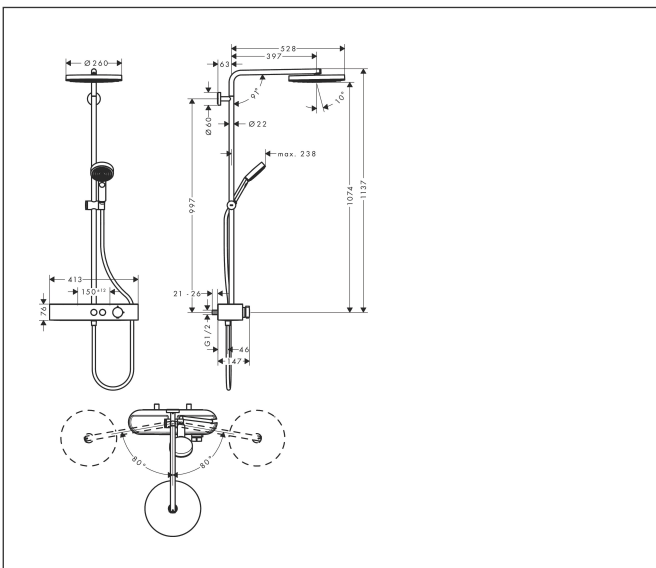

Merk hansgrohe
 Artikelnaam **Pulsify S** Showerpipe 260 1jet EcoSmart met ShowerTablet Select 400
 Art.nr. 24221000
 Oppervlakte chroom
 Netto prijs 921,80 EUR

Product foto

Maat tekeningen

Kenmerken

- bestaat uit: hoofddouche, handdouche, douchethermostaat, douchestang, schuifstuk, doucheslang
- hoofddouche Pulsify 260 1jet
- afmeting straalplaatoppervlak hoofddouche: 260 mm
- straalsoort hoofddouche: PowderRain
- oppervlak straalplaat: grafiet
- Snelle afvoer laat de hoofddouche leeglopen wanneer deze 10° of meer gekanteld is.
- afneembare douchekop
- planchet gemaakt van kunststof
- planchet grafiet
- functie van: 5,8 l/min
- straalsoort handdouche: PowderRain, IntenseRain, massages-traal
- maximale doorstroomhoeveelheid van handdouche bij 3 bar: 6,4 l/min
- maximale doorstroomhoeveelheid voor Showerpipe bij 3 bar: 7,5 l/min
- minimale bedrijfsdruk: 0,9 bar
- maximale bedrijfsdruk: 10 bar
- kogelgewricht: hoek hoofddouche verstelbaar
- in hoogte verstelbaar schuifstuk met vergrendelend push-schuifstuk
- schuifknop draaibaar op de buis voor links- of rechtsom draaien

Technologie

Straalsoorten

Certificaat

Merk hansgrohe
 Artikelnaam **Pulsify S** Showerpipe 260 1jet EcoSmart met ShowerTablet Select 400
 Art.nr. 24221000
 Oppervlakte chroom
 Netto prijs 921,80 EUR

Stroomschema

1 Handdouche
 2 Hoofddouche

Merk hansgrohe
 Artikelnaam **Pulsify S** Showerpipe 260 1jet EcoSmart met ShowerTablet Select 400
 Art.nr. 24221000
 Oppervlakte chroom
 Netto prijs 921,80 EUR

Installatievoorbeelden

i Afmetingen kunnen variëren vanwege keramische toleranties die verband houden met het productieproces.

Merk hansgrohe
 Artikelnaam **Pulsify S** Showerpipe 260 1jet EcoSmart met ShowerTablet Select 400
 Art.nr. 24221000
 Oppervlakte chroom
 Netto prijs 921,80 EUR