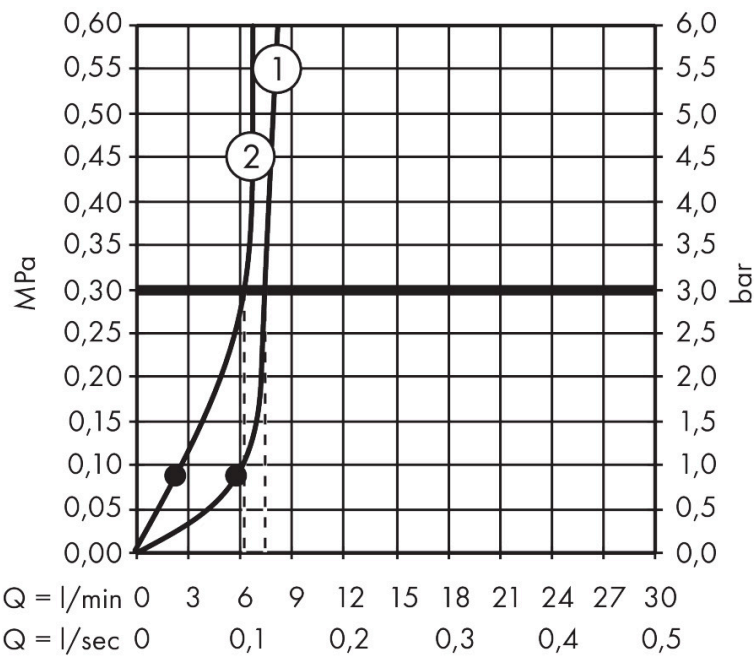

Merk hansgrohe
 Artikelnaam **Pulsify S** Showerpipe 260 1jet EcoSmart met ShowerTablet Select 400
 Art.nr. 24221000
 Oppervlakte chroom
 Netto prijs 921,80 EUR

Product foto

Maat tekeningen

Kenmerken

- bestaat uit: hoofddouche, handdouche, douchethermostaat, douchestang, schuifstuk, doucheslang
- hoofddouche Pulsify 260 1jet
- afmeting straalplaatoppervlak hoofddouche: 260 mm
- straalsoort hoofddouche: PowderRain
- oppervlak straalplaat: grafiet
- Snelle afvoer laat de hoofddouche leeglopen wanneer deze 10° of meer gekanteld is.
- afneembare douchekop
- planchet gemaakt van kunststof
- planchet grafiet
- functie van: 5,8 l/min
- straalsoort handdouche: PowderRain, IntenseRain, massages-traal
- maximale doorstroomhoeveelheid van handdouche bij 3 bar: 6,4 l/min
- maximale doorstroomhoeveelheid voor Showerpipe bij 3 bar: 7,5 l/min
- minimale bedrijfsdruk: 0,9 bar
- maximale bedrijfsdruk: 10 bar
- kogelgewricht: hoek hoofddouche verstelbaar
- in hoogte verstelbaar schuifstuk met vergrendelend push-schuifstuk
- schuifknop draaibaar op de buis voor links- of rechtsom draaien

Technologie

Straalsoorten

Certificaat

Merk hansgrohe
 Artikelnaam **Pulsify S** Showerpipe 260 1jet EcoSmart met ShowerTablet Select 400
 Art.nr. 24221000
 Oppervlakte chroom
 Netto prijs 921,80 EUR

Stroomschema

1 Handdouche
 2 Hoofddouche

Merk hansgrohe
 Artikelnaam **Pulsify S** Showerpipe 260 1jet EcoSmart met ShowerTablet Select 400
 Art.nr. 24221000
 Oppervlakte chroom
 Netto prijs 921,80 EUR

Installatievoorbeelden

i Afmetingen kunnen variëren vanwege keramische toleranties die verband houden met het productieproces.

Merk hansgrohe
 Artikelnaam **Pulsify S** Showerpipe 260 1jet EcoSmart met ShowerTablet Select 400
 Art.nr. 24221000
 Oppervlakte chroom
 Netto prijs 921,80 EUR