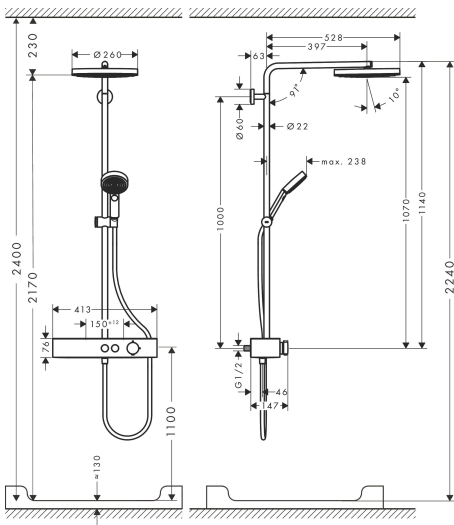

Merk hansgrohe
 Artikelnaam **Pulsify S** Showerpipe 260 1jet EcoSmart met ShowerTablet Select 400
 Art.nr. 24221000
 Oppervlakte chroom
 Netto prijs 921,80 EUR

Product foto

Maat tekeningen

Kenmerken

- bestaat uit: hoofddouche, handdouche, douchethermostaat, douchestang, schuifstuk, doucheslang
- hoofddouche Pulsify 260 1jet
- afmeting straalplaatoppervlak hoofddouche: 260 mm
- straalsoort hoofddouche: PowderRain
- oppervlak straalplaat: grafiet
- Snelle afvoer laat de hoofddouche leeglopen wanneer deze 10° of meer gekanteld is.
- afneembare douchekop
- planchet gemaakt van kunststof
- planchet grafiet
- functie van: 5,8 l/min
- straalsoort handdouche: PowderRain, IntenseRain, massages-traal
- maximale doorstroomhoeveelheid van handdouche bij 3 bar: 6,4 l/min
- maximale doorstroomhoeveelheid voor Showerpipe bij 3 bar: 7,5 l/min
- minimale bedrijfsdruk: 0,9 bar
- maximale bedrijfsdruk: 10 bar
- kogelgewricht: hoek hoofddouche verstelbaar
- in hoogte verstelbaar schuifstuk met vergrendelend push-schuifstuk
- schuifknop draaibaar op de buis voor links- of rechtsom draaien

Technologie

Straalsoorten

Certificaat

Merk hansgrohe
 Artikelnaam **Pulsify S** Showerpipe 260 1jet EcoSmart met ShowerTablet Select 400
 Art.nr. 24221000
 Oppervlakte chroom
 Netto prijs 921,80 EUR

Stroomschema

1 Handdouche
 2 Hoofddouche

Merk hansgrohe
 Artikelnaam **Pulsify S** Showerpipe 260 1jet EcoSmart met ShowerTablet Select 400
 Art.nr. 24221000
 Oppervlakte chroom
 Netto prijs 921,80 EUR

Installatievoorbeelden

i Afmetingen kunnen variëren vanwege keramische toleranties die verband houden met het productieproces.

Merk hansgrohe
 Artikelnaam **Pulsify S** Showerpipe 260 1jet EcoSmart met ShowerTablet Select 400
 Art.nr. 24221000
 Oppervlakte chroom
 Netto prijs 921,80 EUR