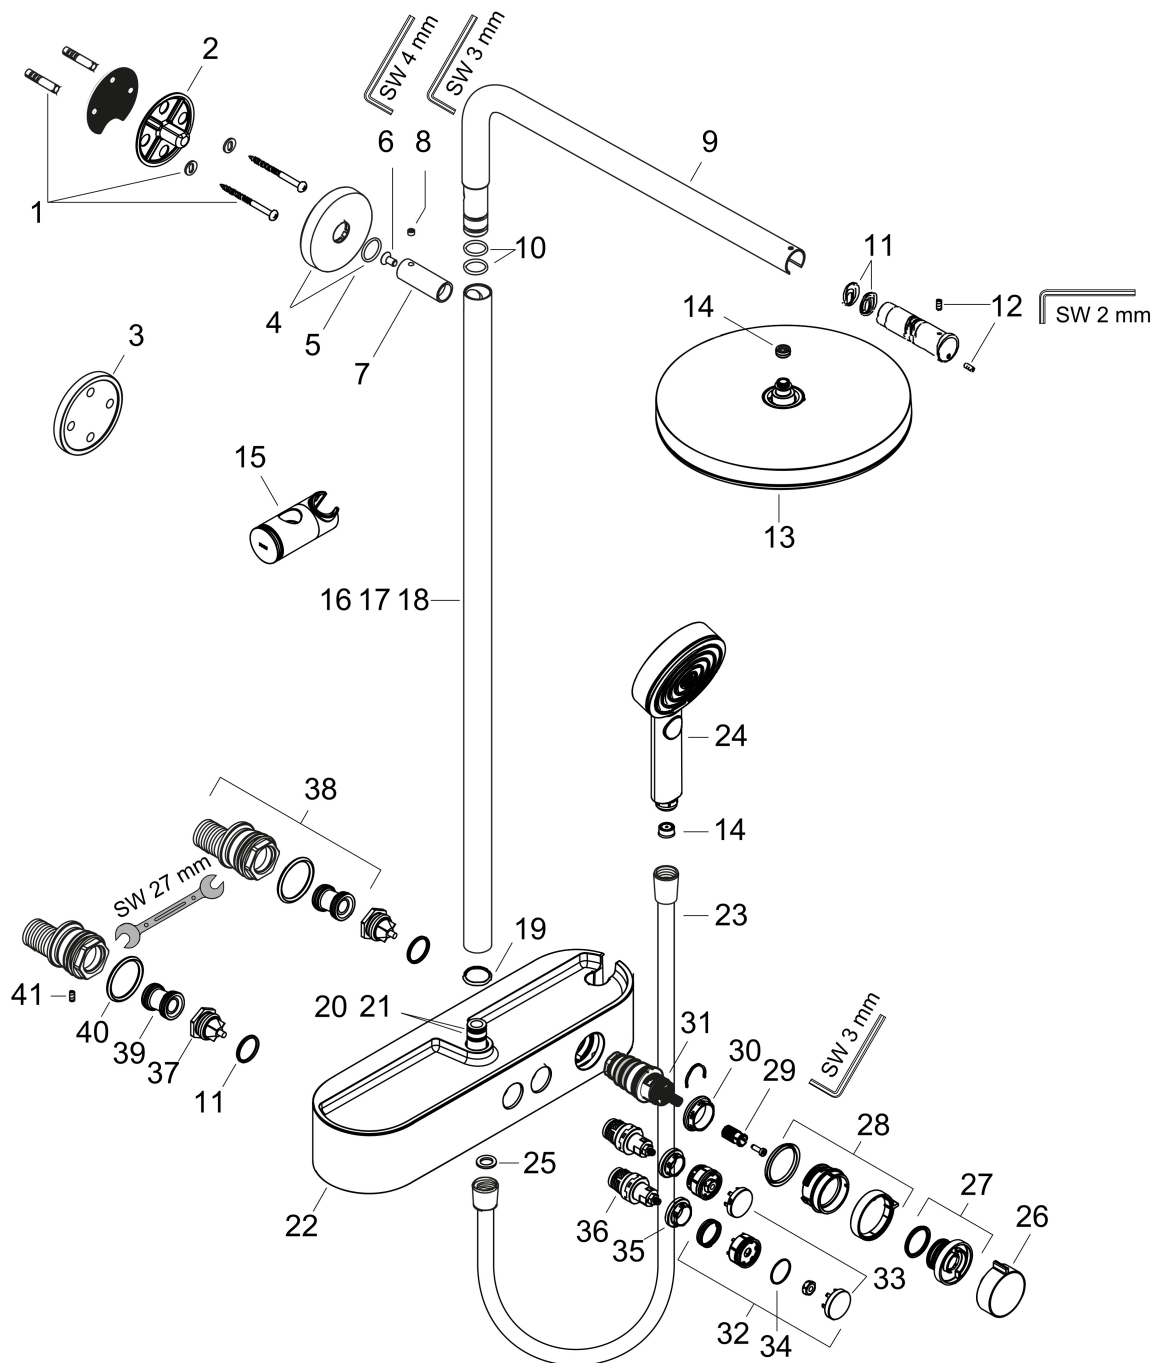

Merk hansgrohe
 Artikelnaam **Pulsify S** Showerpipe 260 1jet EcoSmart met ShowerTablet Select 400
 Art.nr. 24221000
 Oppervlakte chroom
 Netto prijs 921,80 EUR

Product foto

Maat tekeningen

Kenmerken

- bestaat uit: hoofddouche, handdouche, douchethermostaat, douchestang, schuifstuk, doucheslang
- hoofddouche Pulsify 260 1jet
- afmeting straalplaatoppervlak hoofddouche: 260 mm
- straalsoort hoofddouche: PowderRain
- oppervlak straalplaat: grafiet
- Snelle afvoer laat de hoofddouche leeglopen wanneer deze 10° of meer gekanteld is.
- afneembare douchekop
- planchet gemaakt van kunststof
- planchet grafiet
- functie van: 5,8 l/min
- straalsoort handdouche: PowderRain, IntenseRain, massages-traal
- maximale doorstroomhoeveelheid van handdouche bij 3 bar: 6,4 l/min
- maximale doorstroomhoeveelheid voor Showerpipe bij 3 bar: 7,5 l/min
- minimale bedrijfsdruk: 0,9 bar
- maximale bedrijfsdruk: 10 bar
- kogelgewricht: hoek hoofddouche verstelbaar
- in hoogte verstelbaar schuifstuk met vergrendelend push-schuifstuk
- schuifknop draaibaar op de buis voor links- of rechtsom draaien

1 Handdouche
 2 Hoofddouche

Merk hansgrohe
 Artikelnaam **Pulsify S** Showerpipe 260 1jet EcoSmart met ShowerTablet Select 400
 Art.nr. 24221000
 Oppervlakte chroom
 Netto prijs 921,80 EUR

Installatievoorbeelden

i Afmetingen kunnen variëren vanwege keramische toleranties die verband houden met het productieproces.

Merk hansgrohe
 Artikelnaam **Pulsify S** Showerpipe 260 1jet EcoSmart met ShowerTablet Select 400
 Art.nr. 24221000
 Oppervlakte chroom
 Netto prijs 921,80 EUR

Explosietekening voor bouwjaar: >01/23

Merk	hansgrohe
Artikelnaam	Pulsify S Showerpipe 260 1jet EcoSmart met ShowerTablet Select 400
Art.nr.	24221000
Oppervlakte	chrom
Netto prijs	921,80 EUR

Onderdelen voor bouwjaar: >01/23