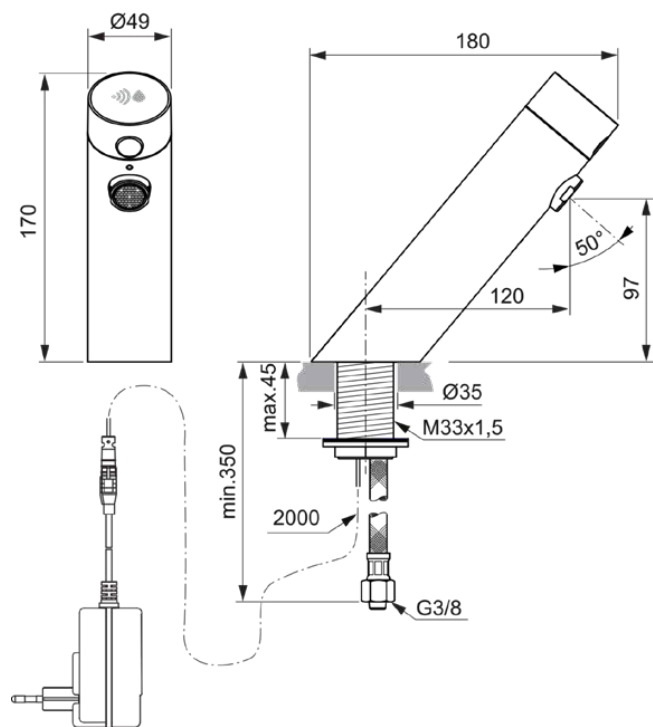

## A7557XG

Sensorflow NEW | Wastafelkraan 49x180x170 mm, 120 mm sprong uitloop in matzwart afwerking, 3.8 l/min (3 bar), zonder waste | Netstream, Contactloze bediening

### Algemene informatie

Productcategorie:	Wastafelmengkranen
Producttype:	Wastafelkraan
Merk:	Ideal Standard
Collectie:	Sensorflow NEW
Ontwerper:	Ideal Standard
Colour:	XG - Matzwart
Afwerking van het oppervlak:	mat
Hoogte (mm):	170
Breedte (mm):	49
Lengte / sprong (mm):	180
Bevestigingswijze:	Schachtconstructie
Nettogewicht (kg):	1.72
EAN-code:	4015413352123