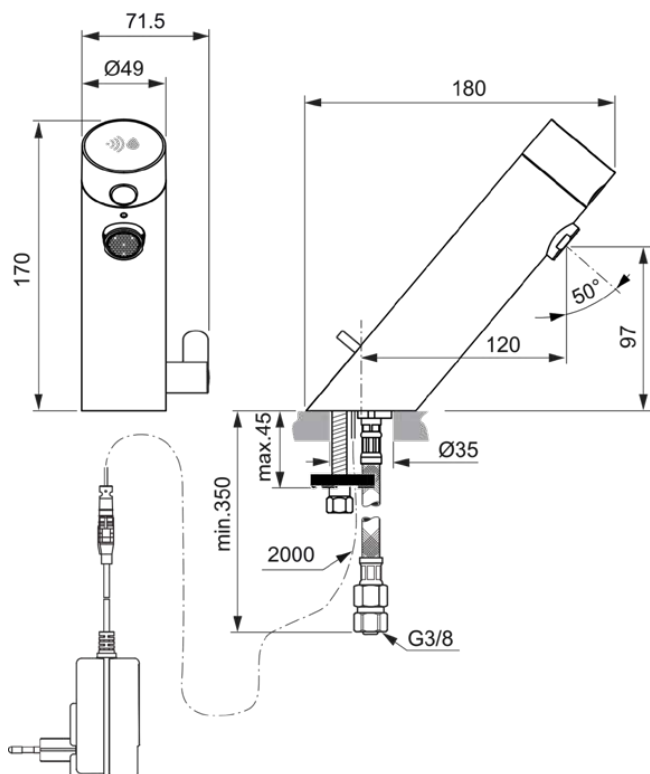

## A7558B3

Sensorflow NEW | Wastafelmengkraan 71.5x180x170 mm, 120 mm sprong uitloop in black onyx afwerking, 3.8 l/min (3 bar), zonder waste | EasyFix, Netstroom, Contactloze bediening, PVD technologie

### Algemene informatie

Productcategorie:	Wastafelmengkranen
Producttype:	Wastafelmengkraan
Merk:	Ideal Standard
Collectie:	Sensorflow NEW
Ontwerper:	Ideal Standard
Colour:	B3 - Black Onyx
Afwerking van het oppervlak:	satijn
Hoogte (mm):	170
Breedte (mm):	71.5
Lengte / sprong (mm):	180
Bevestigingswijze:	EasyFix
Nettogewicht (kg):	1.89
EAN-code:	4015413352222