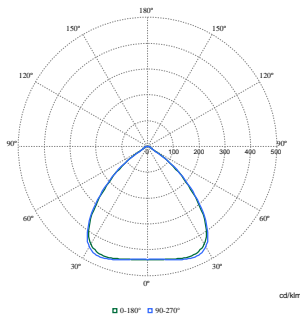

Fotometrische gegevens

Polar Normal (separate) - BY580PI - 910505102936