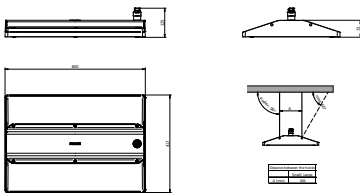

GentleSpace Gen4

Prestaties gedurende tijd (conform IEC)

Uitvalpercentage voorschakelapparatuur bij 10 %
mediaan bruikbare levensduur van 100.000
uur

Lumenbehoud (EN-IEC 62722-2-1) bij mediaan -
bruikbare levensduur van 50.000 uur

Lumenbehoud (EN-IEC 62722-2-1) bij mediaan L85
bruikbare levensduur van 100.000 uur

Productgegevens

Productnaam voor bestelling	BY581P 250S/840 DIA HE WB GC SI XT 1m
Volledige productnaam	BY581P 250S/840 DIA HE WB GC SI XT 1m

Full EOC	872016958930800
Bestelcode	8720169589308
Materiaaln. (12NC)	910505102936
Lokale code	8720169589308
Numerator - Aantal per pak	1
EAN/UPC - product/behuizing	8720169589308
Numerator - Dozen per buitendoos	1
EAN/UPC - Case	8720169589308
Code productfamilie	BY581P [Gentlespace gen4 Large]

Maatschets

BY581P, BY583P suspended