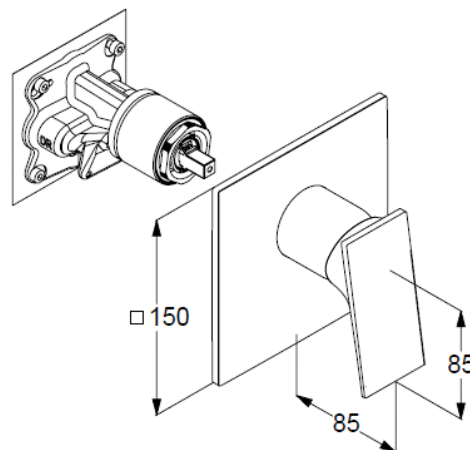

Typ: KLUDI DECUS

Unterputz-Brause-Einhandmischer

Artikel- Nr.: 547553975

Unterputz-Brause-Armatur

Einhebelmischer

Feinbau-Set ohne Unterputz-Rohbau-Set

für Unterputzkörper KLUDI SLIM.BOXX Art. Nr. 88022

Feinbau-Set mit Funktionseinheit

Wandmontage

geschlossener Hebel, Metall

Keramik-Kartusche mit Heißwasserbegrenzung

Durchflussmenge bei 3 bar 28 l/min.

Produktabbildung/ Product picture

Maßzeichnung/ Dimensional drawing

Durchfluss/ Flow rate