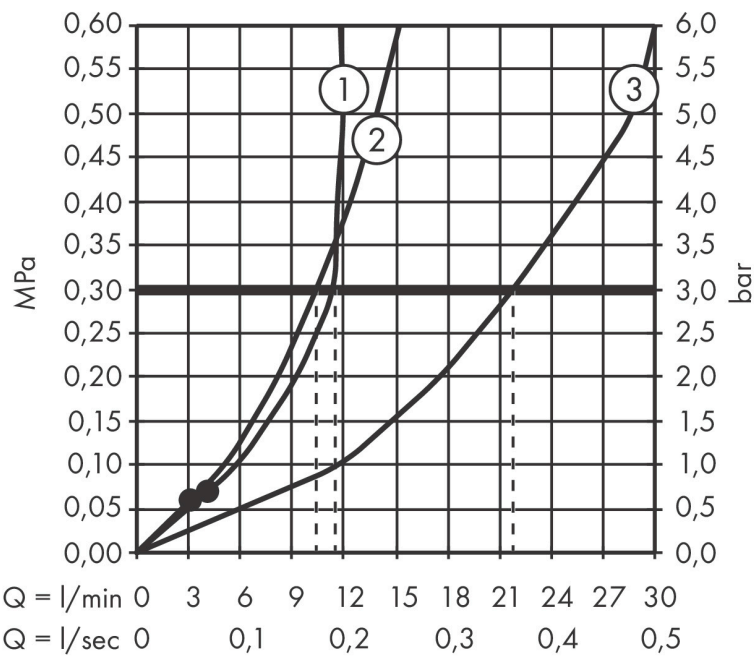

Certificaat

Merk hansgrohe
 Artikelnaam **Pulsify S** Showerpipe 260 1jet met badthermostaat ShowerTablet Select 400
 Art.nr. 24230000
 Oppervlakte chroom
 Netto prijs 990,28 EUR

Stroomschema

- 1 Hoofddouche
- 2 Handdouche
- 3 Baduitloop

Merk hansgrohe
 Artikelnaam **Pulsify S** Showerpipe 260 1jet met badthermostaat ShowerTablet Select 400
 Art.nr. 24230000
 Oppervlakte chroom
 Netto prijs 990,28 EUR

Explosietekening voor bouwjaar: >01/23

Merk	hansgrohe
Artikelnaam	Pulsify S Showerpipe 260 1jet met badthermostaat ShowerTablet Select 400
Art.nr.	24230000
Oppervlakte	chrom
Netto prijs	990,28 EUR

Onderdelen voor bouwjaar: >01/23

Pos	Beschrijving	Art.nr.	Prijs
1	bevestigingsmateriaal	98716000	13,21
2	muurflans	95687000	34,01
3	O-ring 72x2	98395000	3,12
4	opvulschijf 7 mm	95239000	13,21
5	rozet Ø 60 mm	95692000	17,26
6	O-ring 20x2	98165000	3,12
7	schroef	92137000	4,99
8	huls	92166000	34,01
9	inbusschroef M6x5	98447000	3,12
10	douche-arm compl.	94831000	118,25
11	terugslagklep compl.	92268007	51,06
12	O-ring 17x2,5	98387000	3,12
13	O-ring 17x2	98199000	3,12
14	inbusschroef M4x10	97667000	3,12
15	Hoofdouche	94876000	312,42
16	schuifstuk cpl.	93517000	54,08
17	stijgbuis 973 mm / Ø 22 mm	92468000	118,25
18	stijgbuis 1030 mm	95915000	118,25
19	stijgbuis 1400 mm	95983000	153,50
20	dichtmanchet	94795000	3,12
21	O-ring 15x2,5	98131000	3,12
22	Handdouche	24110000	43,23
23	zeef	92672000	4,99
24	doucheslang Isiflex'B 1,60 m	28276000	33,73
24	dichting	98058000	3,12
25	Thermostaat	87569000	1.033,97
26	greep	94403000	34,01
27	aanslagring	94404000	34,01
28	greep	94405000	21,22
29	greepadapter m. schroef	93228000	8,01
30	moer	98913000	17,26
31	temperatuur regeleenheid	98282000	95,16
32	veer met huls	92340000	10,82
33	symboolset	98367000	42,22