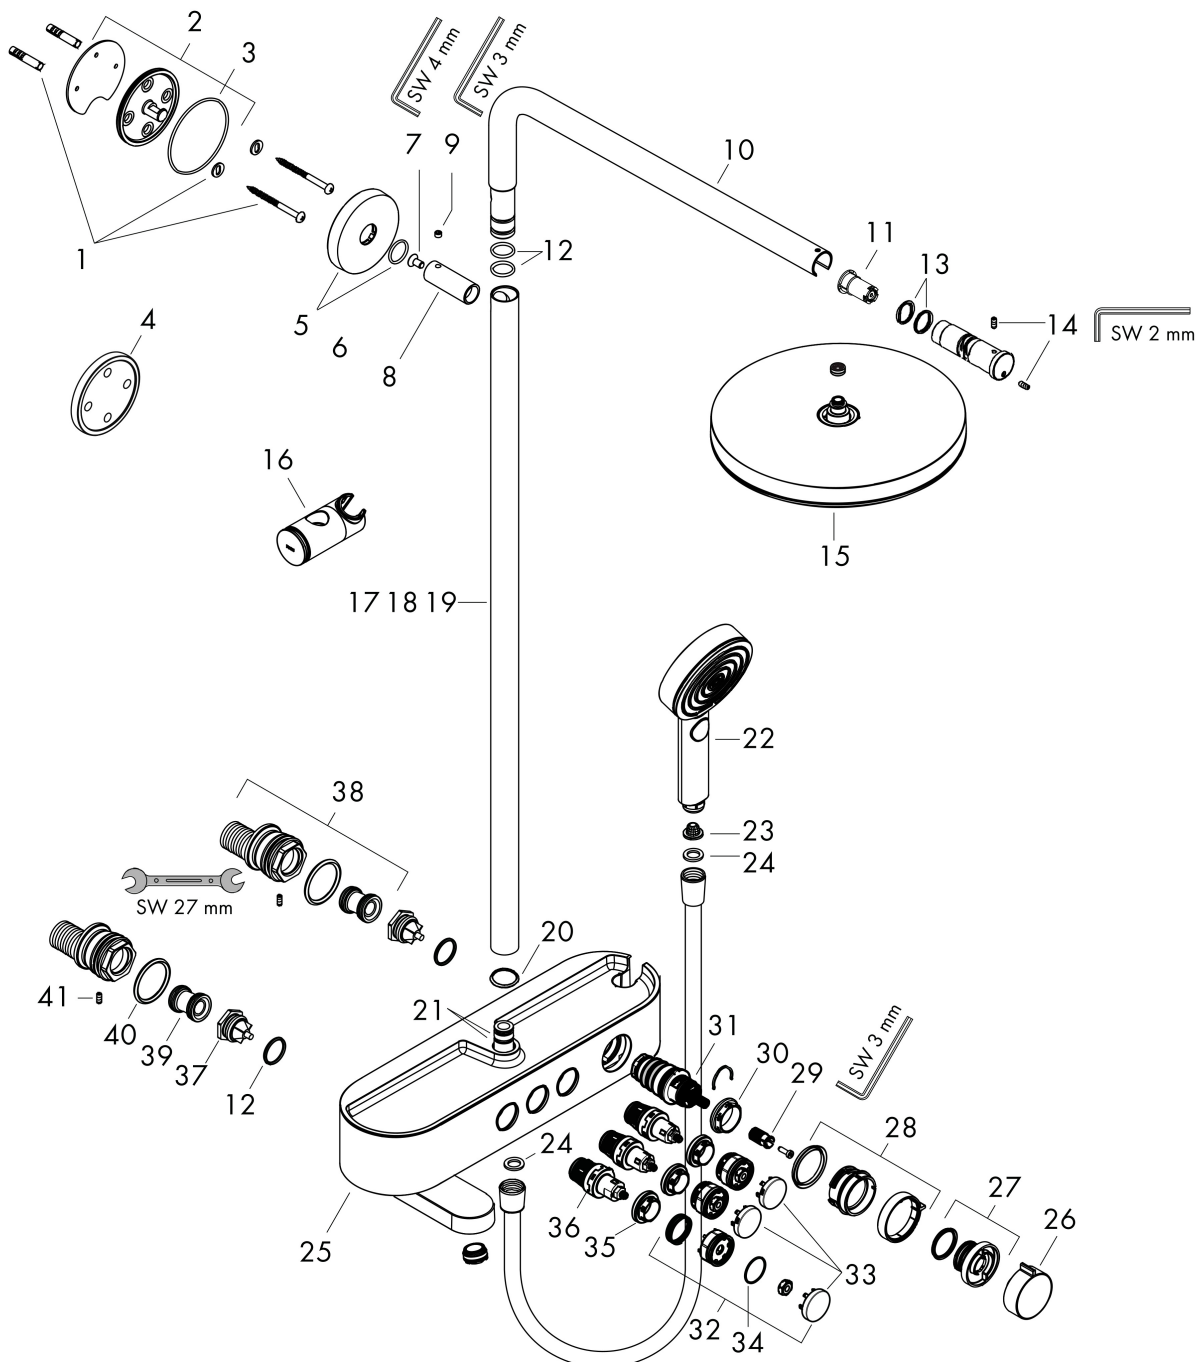

Merk	hansgrohe
Artikelnaam	Pulsify S Showerpipe 260 1jet met badthermostaat ShowerTablet Select 400
Art.nr.	24230000
Oppervlakte	chrom
Netto prijs	990,28 EUR

Onderdelen voor bouwjaar: >01/23

Pos	Beschrijving	Art.nr.	Prijs
1	bevestigingsmateriaal	98716000	13,21
2	muurflans	95687000	34,01
3	O-ring 72x2	98395000	3,12
4	opvulschijf 7 mm	95239000	13,21
5	rozet Ø 60 mm	95692000	17,26
6	O-ring 20x2	98165000	3,12
7	schroef	92137000	4,99
8	huls	92166000	34,01
9	inbusschroef M6x5	98447000	3,12
10	douche-arm compl.	94831000	118,25
11	terugslagklep compl.	92268007	51,06
12	O-ring 17x2,5	98387000	3,12
13	O-ring 17x2	98199000	3,12
14	inbusschroef M4x10	97667000	3,12
15	Hoofdouche	94876000	312,42
16	schuifstuk cpl.	93517000	54,08
17	stijgbuis 973 mm / Ø 22 mm	92468000	118,25
18	stijgbuis 1030 mm	95915000	118,25
19	stijgbuis 1400 mm	95983000	153,50
20	dichtmanchet	94795000	3,12
21	O-ring 15x2,5	98131000	3,12
22	Handdouche	24110000	43,23
23	zeef	92672000	4,99
24	doucheslang Isiflex'B 1,60 m	28276000	33,73
24	dichting	98058000	3,12
25	Thermostaat	87569000	1.033,97
26	greep	94403000	34,01
27	aanslagring	94404000	34,01
28	greep	94405000	21,22
29	greepadapter m. schroef	93228000	8,01
30	moer	98913000	17,26
31	temperatuur regeleenheid	98282000	95,16
32	veer met huls	92340000	10,82
33	symboolset	98367000	42,22

Merk	hansgrohe
Artikelnaam	Pulsify S Showerpipe 260 1jet met badthermostaat ShowerTablet Select 400
Art.nr.	24230000
Oppervlakte	chrom
Netto prijs	990,28 EUR

Onderdelen voor bouwjaar: >01/23

Pos	Beschrijving	Art.nr.	Prijs
34	O-ring 20x1	98140000	3,12
35	moer	98368000	10,82
36	bovendeel	95758000	95,16
37	terugslagklep (drukbestendig tot 2 MPa)	95773000	26,73
38	S-koppelingenset	95772000	81,54
39	slagdemper	96429000	4,99
40	O-ring 29x3	98371000	4,99
41	inbusschroef M6x16 inclusief O-ring 29x3	98372000	8,01
a	adapter voor S-koppelingen	02026000	41,16