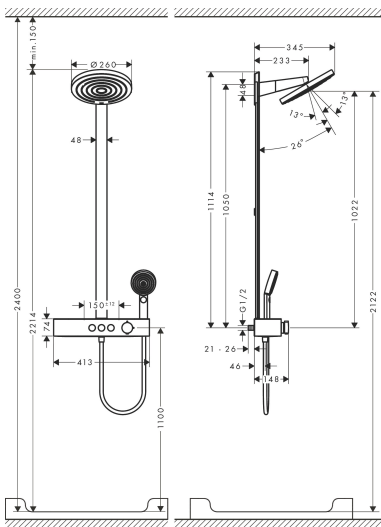

Certificaat

Merk hansgrohe
 Artikelnaam **Pulsify S** Showerpipe 260 2jet met ShowerTablet Select 400
 Art.nr. 24240000
 Oppervlakte chroom
 Netto prijs 1.046,38 EUR

Stroomschema

1 Handdouche
 2 Hoofddouche

Merk hansgrohe
 Artikelnaam **Pulsify S** Showerpipe 260 2jet met ShowerTablet Select 400
 Art.nr. 24240000
 Oppervlakte chroom
 Netto prijs 1.046,38 EUR

Installatievoorbeelden

i Afmetingen kunnen variëren vanwege keramische toleranties die verband houden met het productieproces.

Onderdelen voor bouwjaar: >01/23

Pos	Beschrijving	Art.nr.	Prijs
1	afdekkap	94519000	26,73
2	klemhaak	94521000	3,12
3	Hoofdouche	94520000	312,42
4	bevestigingsmateriaal	98716000	13,21
5	afdekkap	94518000	10,82
6	douche-arm compl.	87566000	66,87
7	opvulschijf 7 mm	94517000	54,08
8	stijgbuis met afdekking (935 mm)	94515000	312,42
9	bevestigingsmateriaal	40916000	4,99
10	wandhouder	94516000	8,01
11	Handdouche	24110000	43,23
12	zeef	92672000	4,99
13	dichting	98058000	3,12
14	doucheslang Isiflex'B 1,60 m	28276000	33,73
15	Thermostaat	87856000	722,07
16	greep	94403000	34,01
17	aanslagring	94404000	34,01
18	greep	94405000	21,22
19	greepadapter m. schroef	93228000	8,01
20	moer	98913000	17,26
21	temperatuur regeleenheid	98282000	95,16
22	regeleenheid voor verwisselde aansluitingen	92373000	236,70
23	veer met huls	92340000	10,82
24	symboolset	98367000	42,22
25	O-ring 20x1	98140000	3,12
26	moer	98368000	10,82
27	bovendeel	95758000	95,16
28	O-ring 17x2	98199000	3,12
29	terugslagklep (drukbestendig tot 2 MPa)	93223000	26,73
30	terugslagklep (drukbestendig tot 2 MPa)	95773000	26,73
31	S-koppelingenset	95772000	81,54
32	slagdemper	96429000	4,99
33	O-ring 29x3	98371000	4,99
34	inbusschroef M6x16 inclusief O-ring 29x3	98372000	8,01