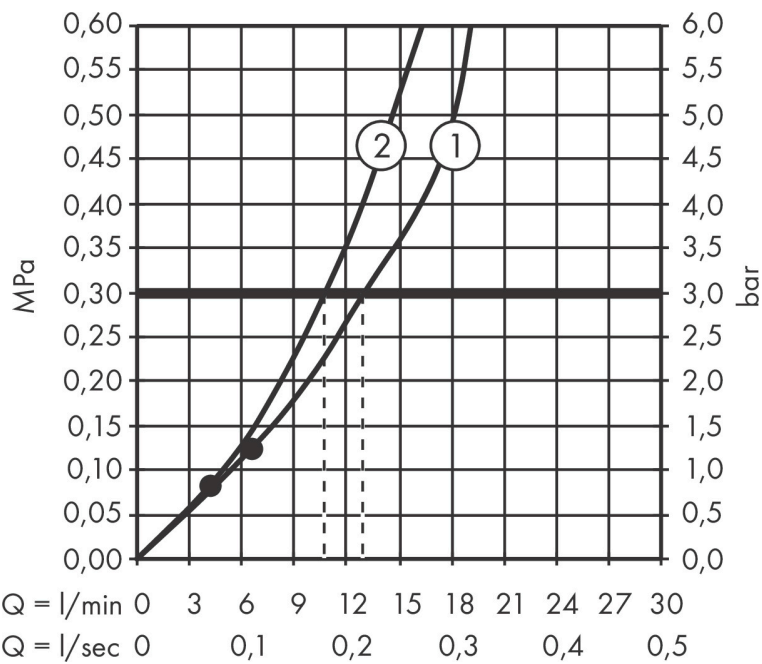

Certificaat

Merk hansgrohe
 Artikelnaam **Pulsify S** Showerpipe 260 2jet met ShowerTablet Select 400
 Art.nr. 24240000
 Oppervlakte chroom
 Netto prijs 1.046,38 EUR

Stroomschema

1 Handdouche
 2 Hoofddouche

Merk hansgrohe
 Artikelnaam **Pulsify S** Showerpipe 260 2jet met ShowerTablet Select 400
 Art.nr. 24240000
 Oppervlakte chroom
 Netto prijs 1.046,38 EUR

Installatievoorbeelden

i Afmetingen kunnen variëren vanwege keramische toleranties die verband houden met het productieproces.

Merk hansgrohe
 Artikelnaam **Pulsify S** Showerpipe 260 2jet met ShowerTablet Select 400
 Art.nr. 24240000
 Oppervlakte chroom
 Netto prijs 1.046,38 EUR

Explosietekening voor bouwjaar: >01/23

Merk	hansgrohe
Artikelnaam	Pulsify S Showerpipe 260 2jet met ShowerTablet Select 400
Art.nr.	24240000
Oppervlakte	chrom
Netto prijs	1.046,38 EUR