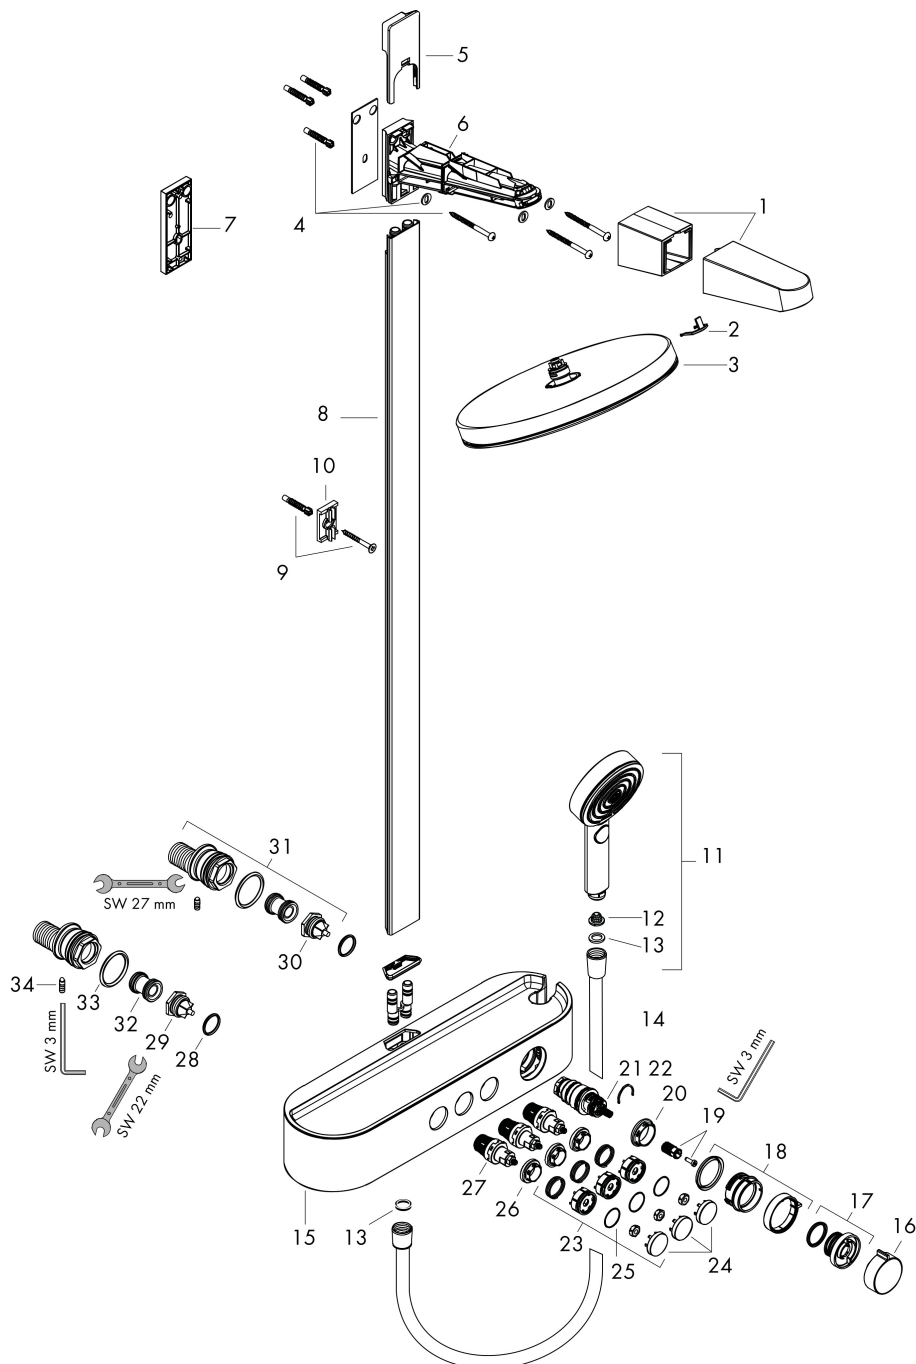

Certificaat

Merk hansgrohe
 Artikelnaam **Pulsify S** Showerpipe 260 2jet met ShowerTablet Select 400
 Art.nr. 24240000
 Oppervlakte chroom
 Netto prijs 1.046,38 EUR

Stroomschema

1 Handdouche
 2 Hoofddouche

Merk hansgrohe
 Artikelnaam **Pulsify S** Showerpipe 260 2jet met ShowerTablet Select 400
 Art.nr. 24240000
 Oppervlakte chroom
 Netto prijs 1.046,38 EUR

Installatievoorbeelden

i Afmetingen kunnen variëren vanwege keramische toleranties die verband houden met het productieproces.

Merk hansgrohe
 Artikelnaam **Pulsify S** Showerpipe 260 2jet met ShowerTablet Select 400
 Art.nr. 24240000
 Oppervlakte chroom
 Netto prijs 1.046,38 EUR

Explosietekening voor bouwjaar: >01/23

Merk	hansgrohe
Artikelnaam	Pulsify S Showerpipe 260 2jet met ShowerTablet Select 400
Art.nr.	24240000
Oppervlakte	chrom
Netto prijs	1.046,38 EUR