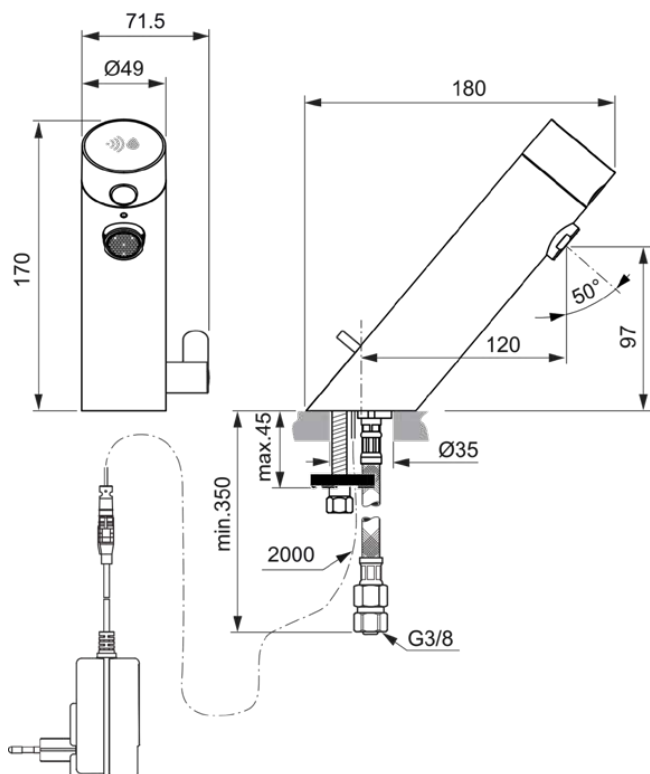

SENSORFLOW NEW

A7558XG

Sensorflow NEW | Wastafelmengkraan 71.5x180x170 mm, 120 mm sprong uitloop in matzwart afwerking, 3.8 l/min (3 bar), zonder waste | EasyFix, Netstroom, Contactloze bediening

Afbeelding & technische tekening

Algemene informatie

Productcategorie:	Wastafelmengkranen
Producttype:	Wastafelmengkraan
Merk:	Ideal Standard
Collectie:	Sensorflow NEW
Ontwerper:	Ideal Standard
Colour:	XG - Matzwart
Afwerking van het oppervlak:	mat
Hoogte (mm):	170
Breedte (mm):	71.5
Lengte / sprong (mm):	180
Bevestigingswijze:	EasyFix
Nettogewicht (kg):	1.89
EAN-code:	4015413352130

Kenmerken

EasyFix

Netstroom

Contactloze bediening

Downloads

- [Maintenance Guide](#)
- [Installation Guide](#)
- [Spare Parts List](#)

Productnormen & certificeringen

Normen:	EN 248 DIN 4109-1 EN 15091
Naam van het KIWA-certificaat:	K95243
Naam van het ACS-certificaat:	21 ACC LY 095_221
Aansluitdraad van de straalregelaar:	

SENSORFLOW NEW

A7558XG

Sensorflow NEW | Wastafelmengkraan 71.5x180x170 mm, 120 mm sprong uitloop in matzwart afwerking, 3.8 l/min (3 bar), zonder waste | EasyFix, Netstream, Contactloze bediening

Product specificaties