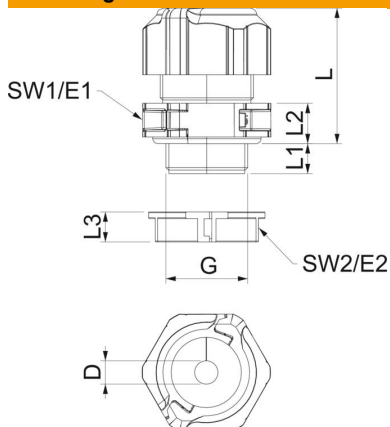

De V-TEC TB is ook onverslaanbaar bij het achteraf aanbrengen op een bestaande installatie of als "reparatieschroefverbinding". Hier kunnen voorgeïnstalleerde kabels worden geïnstalleerd zonder demontage en zonder de lopende productie te onderbreken.

De schroefkoppelsset bestaat uit een tussensteun, een dopmoer en de afdichting. De gedeelde borgmoer is natuurlijk ook meegeleverd.

PC Polycarbonaat

Stamgegevens

Artikelnummer	2024913
Type	V-TEC TB25 09-11
Omschrijving 1	Deelbare Wartel
Omschrijving 2	met dichtring 1 kabel
Fabrikant	OBO
Dimensie	M25
Kleur	Lichtgrijs
Materiaal	Polycarbonaat
Kleinste verkoop-eenheid	5
Eenheid van hoeveelheid	Stuk
Gewicht	2,9 kg
Eenheid gewicht	kg/100 st.
CO2-voetafdruk (GWP) van wieg tot poort	0,1265 kg CO2e / 1 Stuk

Technisch specificatieblad

Deelbare wartel, dichtingsinzetstuk, 1 kabel, lichtgrijs

Artikelnummer: 2024913

Afmetingen

Lengte	35 mm
Breedte	38,5 mm
Hoogte	50 mm
Maat D	11 mm
Maat E1 (mm)	38,5 mm
Maat E2	33,8 mm
Afmeting G	M25x1,5 mm
Maat L	41 mm
Afmeting L max.	40 mm
Afmeting L min.	31,5 mm
Maat L1	11 mm
Maat L2	10 mm
Maat L3	9 mm

Technische gegevens

Aantal boringen	1
Soort afdichting	Dichtring
Uitvoering	Recht
Doorbuigbescherming	nee
Afdichtbereik D max.	11 mm
Afdichtbereik D min.	9 mm
Explosiebeveiligd	nee
Wartel voor platte kabel	nee
Vlambestendig	volgens VDE 0471/DIN 695 deel 2-1, testtemperatuur 650°C
Voor Ex-zone	zonder
voor Ex-zone gas	zonder
voor Ex-zone stof	zonder
Schroefdraad	M25 x 1,5
Soort schroefdraad	Metrisch
Lengte schroefdraad	11 mm
Nominale schroefdraadmaat	25
Spoed	1,5 mm
Glasvezelversterkt	nee
Halogeenvrij	ja
Instabiel draaimoment	4 Nm
Meervoudig dichtingsinzetstuk	nee
Met borgmoer	ja
Slagvast	ja
Sleutelwijdte 1	35 mm
Sleutelwijdte 2	31 mm
Beschermingsgraad	IP67
Deelbare wartel	ja
Temperatuurbereik max.	80 °C
Temperatuurbereik min.	-20 °C
Treklastingsmogelijkheid	nee