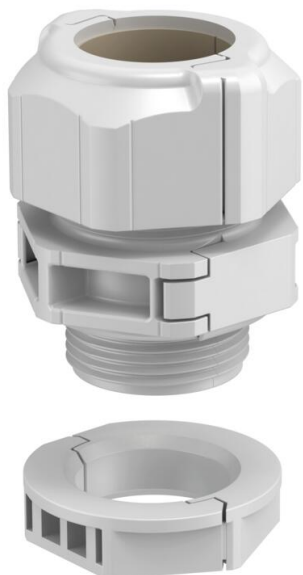

Technisch specificatieblad

Deelbare wartel, dichtingsinzetstuk, 1 kabel, lichtgrijs

Artikelnummer: 2024913

De deelbare kabelwartel V-TEC-TB waarborgt net zoals alle V-TEC wartels een betrouwbare afdichting van de kabels. De installatie van bijvoorbeeld prefab kabels of functieleidingen is dankzij de deelbaarheid van de kabelwartel probleemloos en snel mogelijk.

De V-TEC TB is ook onverslaanbaar bij het achteraf aanbrengen op een bestaande installatie of als "reparatieschroefverbinding". Hier kunnen voorgeïnstalleerde kabels worden geïnstalleerd zonder demontage en zonder de lopende productie te onderbreken.

De verschillende dichtingsinzetstukken maken een kabelafdichting van uiteenlopende kabeldiameters overeenkomstig het gekozen dichtingsinzetstuk mogelijk. Een ideaal hulpmiddel is de spreidtang, met behulp waarvan het dichtingsinzetstuk kan worden geopend. Daardoor gaat het plaatsen van de afzonderlijke kabels eenvoudig en snel.

De schroefkoppelsset bestaat uit een tussensteun, een dopmoer en de afdichting. De gedeelde borgmoer is natuurlijk ook meegeleverd.

PC Polycarbonaat

Stamgegevens

Artikelnummer	2024913
Type	V-TEC TB25 09-11
Omschrijving 1	Deelbare Wartel
Omschrijving 2	met dichtring 1 kabel
Fabrikant	OBO
Dimensie	M25
Kleur	Lichtgrijs
Materiaal	Polycarbonaat
Kleinste verkoop-eenheid	5
Eenheid van hoeveelheid	Stuk
Gewicht	2,9 kg
Eenheid gewicht	kg/100 st.
CO2-voetafdruk (GWP) van wieg tot poort	0,1265 kg CO2e / 1 Stuk