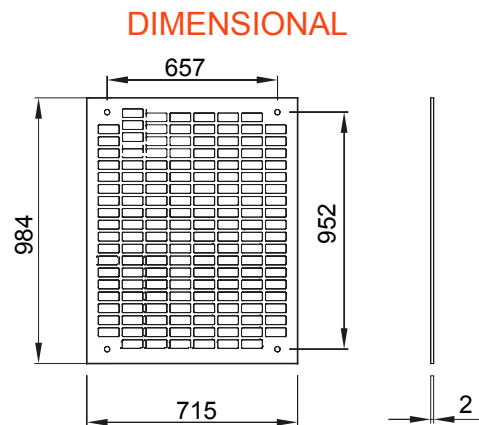

Accessoires en aanvullende items voor distributie- en automatiseringskasten serie 46.

Voor borden L x H (mm)	800 x 1060	Geschikt voor	46QP - 46QM - 46QX
Type	Geperforeerd	Type materiaal	Gegalvaniseerd staal
Electrocod	0303		