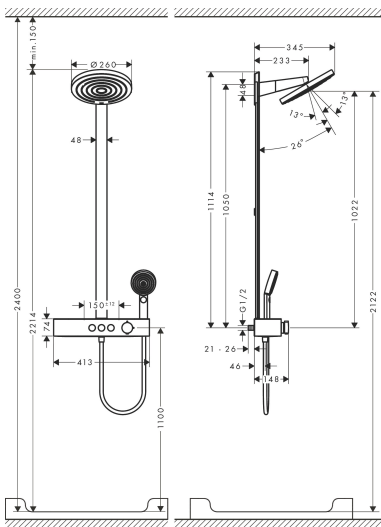

## Stroomschema

1 Handdouche  
 2 Hoofddouche

Merk hansgrohe  
 Artikelnaam **Pulsify S** Showerpipe 260 2jet met ShowerTablet Select 400  
 Art.nr. 24240670  
 Oppervlakte mat zwart  
 Netto prijs 1.360,30 EUR

## Installatievoorbeelden

**i** Afmetingen kunnen variëren vanwege keramische toleranties die verband houden met het productieproces.

Merk hansgrohe  
 Artikelnaam **Pulsify S** Showerpipe 260 2jet met ShowerTablet Select 400  
 Art.nr. 24240670  
 Oppervlakte mat zwart  
 Netto prijs 1.360,30 EUR

## Explosietekening voor bouwjaar: >01/23

Merk	hansgrohe
Artikelnaam	<b>Pulsify S</b> Showerpipe 260 2jet met ShowerTablet Select 400
Art.nr.	24240670
Oppervlakte	mat zwart
Netto prijs	1.360,30 EUR

## Onderdelen voor bouwjaar: >01/23

Pos	Beschrijving	Art.nr.	Prijs
1	afdekkap	94519670	40,14
2	klemhaak	94521000	3,12
3	Hoofdouche	94520670	468,62
4	bevestigingsmateriaal	98716000	13,21
5	afdekkap	94518670	16,22
6	douche-arm compl.	87566000	66,87
7	opvulschijf 7 mm	94517000	54,08
8	stijgbuis met afdekking (935 mm)	94515670	468,62
9	bevestigingsmateriaal	40916000	4,99
10	wandhouder	94516000	8,01
11	Handdouche	24110670	56,69
12	zeef	92672000	4,99
13	dichting	98058000	3,12
14	doucheslang Isiflex'B 1,60 m	28276670	45,24
15	Thermostaat	87856670	1.083,16
16	greep	94403670	51,06
17	aanslagring	94404000	34,01
18	greep	94405670	31,82
19	greepadapter m. schroef	93228000	8,01
20	moer	98913000	17,26
21	temperatuur regeleenheid	98282000	95,16
22	regeleenheid voor verwisselde aansluitingen	92373000	236,70
23	veer met huls	92340000	10,82
24	symboolset	98367000	42,22
25	O-ring 20x1	98140000	3,12
26	moer	98368000	10,82
27	bovendeel	95758000	95,16
28	O-ring 17x2	98199000	3,12
29	terugslagklep (drukbestendig tot 2 MPa)	93223000	26,73
30	terugslagklep (drukbestendig tot 2 MPa)	95773000	26,73
31	S-koppelingenset	95772000	81,54
32	slagdemper	96429000	4,99
33	O-ring 29x3	98371000	4,99
34	inbusschroef M6x16 inclusief O-ring 29x3	98372000	8,01