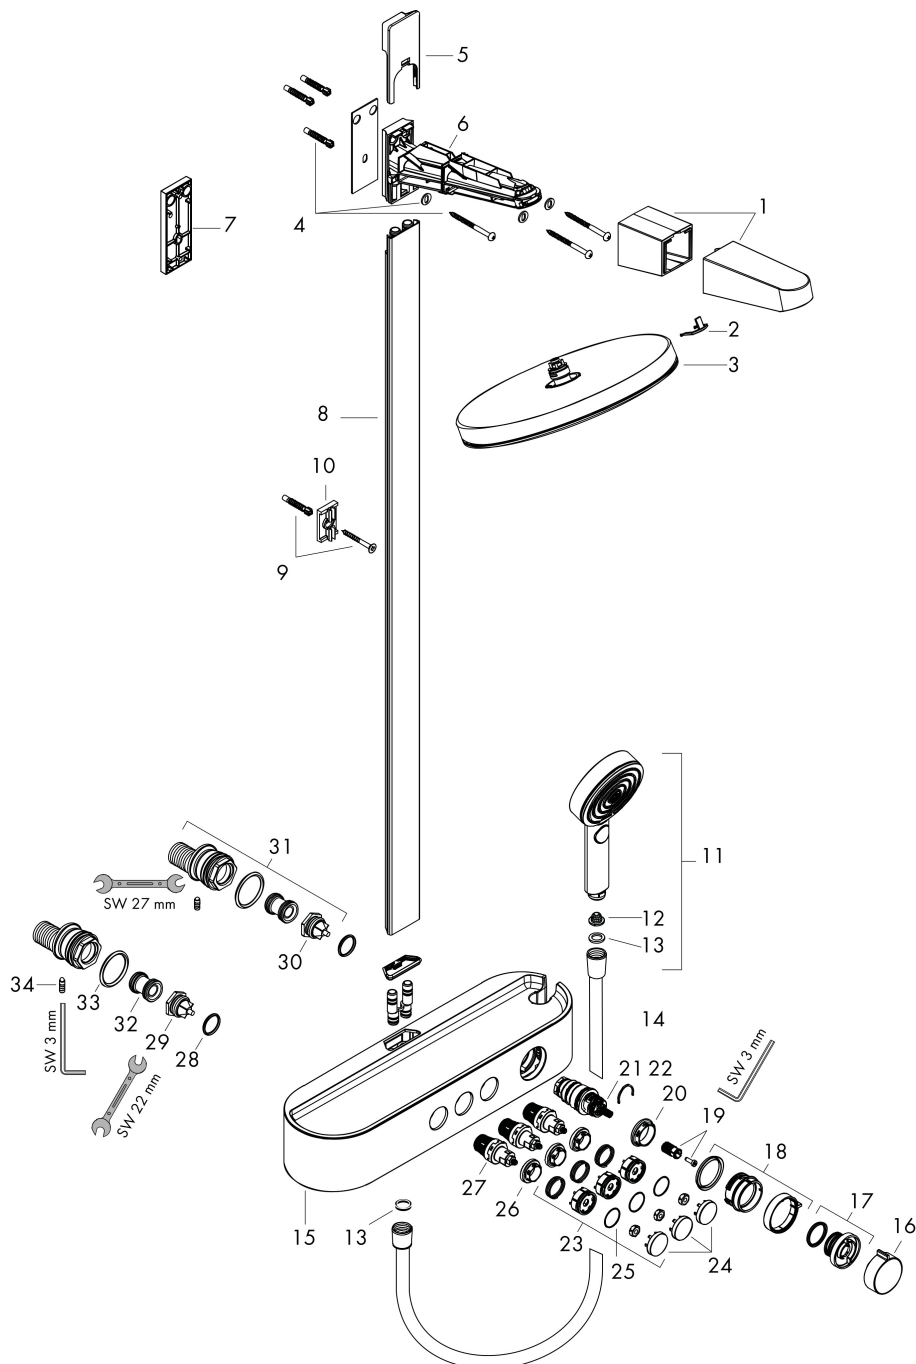

Certificaat

Merk hansgrohe  
 Artikelnaam **Pulsify S** Showerpipe 260 2jet met ShowerTablet Select 400  
 Art.nr. 24240670  
 Oppervlakte mat zwart  
 Netto prijs 1.360,30 EUR

## Stroomschema

1 Handdouche  
 2 Hoofddouche

Merk hansgrohe  
 Artikelnaam **Pulsify S** Showerpipe 260 2jet met ShowerTablet Select 400  
 Art.nr. 24240670  
 Oppervlakte mat zwart  
 Netto prijs 1.360,30 EUR

## Installatievoorbeelden

**i** Afmetingen kunnen variëren vanwege keramische toleranties die verband houden met het productieproces.

Merk hansgrohe  
 Artikelnaam **Pulsify S** Showerpipe 260 2jet met ShowerTablet Select 400  
 Art.nr. 24240670  
 Oppervlakte mat zwart  
 Netto prijs 1.360,30 EUR

## Explosietekening voor bouwjaar: >01/23

Merk	hansgrohe
Artikelnaam	<b>Pulsify S</b> Showerpipe 260 2jet met ShowerTablet Select 400
Art.nr.	24240670
Oppervlakte	mat zwart
Netto prijs	1.360,30 EUR