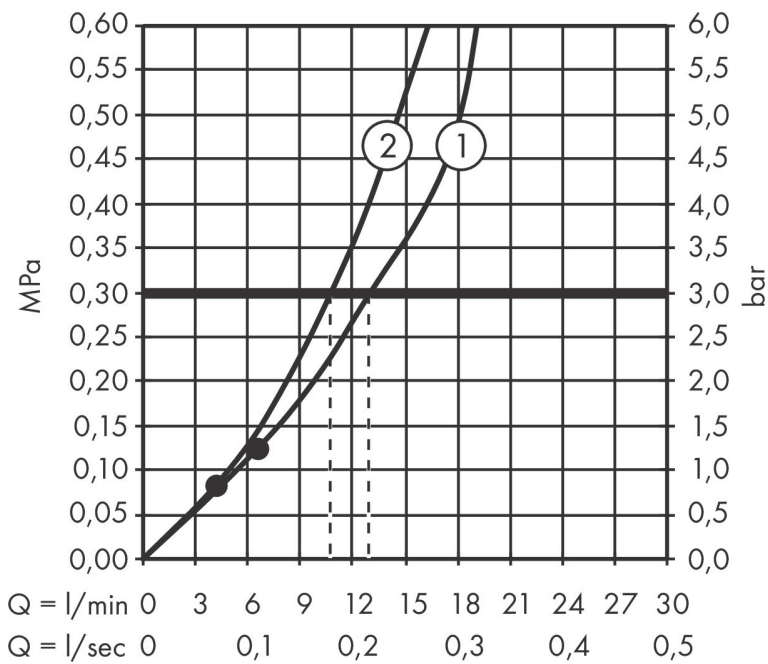

Certificaat

Merk hansgrohe  
 Artikelnaam **Pulsify S** Showerpipe 260 2jet met ShowerTablet Select 400  
 Art.nr. 24240670  
 Oppervlakte mat zwart  
 Netto prijs 1.360,30 EUR

## Stroomschema

1 Handdouche  
 2 Hoofddouche

Merk hansgrohe  
 Artikelnaam **Pulsify S** Showerpipe 260 2jet met ShowerTablet Select 400  
 Art.nr. 24240670  
 Oppervlakte mat zwart  
 Netto prijs 1.360,30 EUR

## Installatievoorbeelden

**i** Afmetingen kunnen variëren vanwege keramische toleranties die verband houden met het productieproces.

Merk hansgrohe  
 Artikelnaam **Pulsify S** Showerpipe 260 2jet met ShowerTablet Select 400  
 Art.nr. 24240670  
 Oppervlakte mat zwart  
 Netto prijs 1.360,30 EUR

## Explosietekening voor bouwjaar: >01/23

Merk	hansgrohe
Artikelnaam	<b>Pulsify S</b> Showerpipe 260 2jet met ShowerTablet Select 400
Art.nr.	24240670
Oppervlakte	mat zwart
Netto prijs	1.360,30 EUR