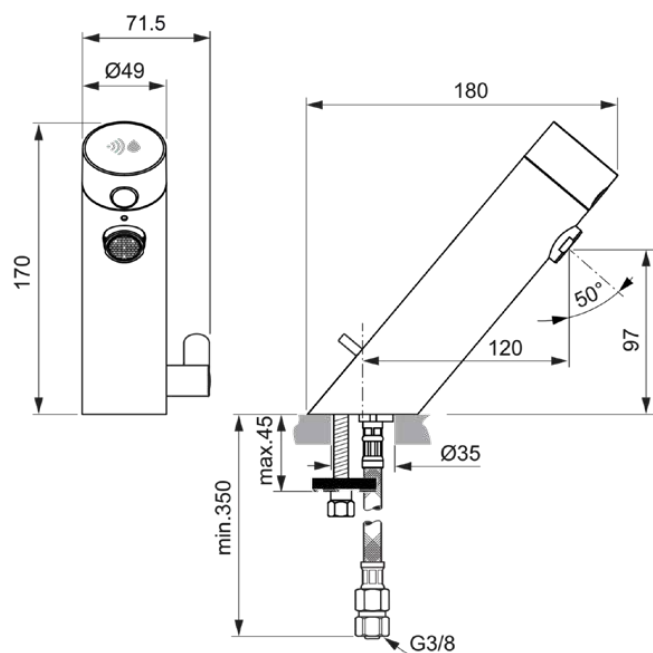

## A7559B3

Sensorflow NEW | Wastafelmengkraan 71.5x180x170 mm, 120 mm sprong uitloop in black onyx afwerking, 3.8 l/min (3 bar), zonder waste | Batterij, EasyFix, Contactloze bediening, PVD technologie

### Algemene informatie

Productcategorie:	Wastafelmengkranen
Producttype:	Wastafelmengkraan
Merk:	Ideal Standard
Collectie:	Sensorflow NEW
Ontwerper:	Ideal Standard
Colour:	B3 - Black Onyx
Afwerking van het oppervlak:	satijn
Hoogte (mm):	170
Breedte (mm):	71.5
Lengte / sprong (mm):	180
Bevestigingswijze:	EasyFix
Nettogewicht (kg):	1.68
EAN-code:	4015413352239