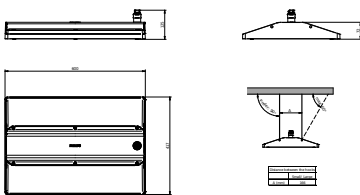

GentleSpace Gen4

Prestaties gedurende tijd (conform IEC)

Uitvalpercentage voorschakelapparatuur bij 10 %
mediaan bruikbare levensduur van 100.000
uur

Lumenbehoud (EN-IEC 62722-2-1) bij mediaan -
bruikbare levensduur van 50.000 uur

Lumenbehoud (EN-IEC 62722-2-1) bij mediaan L85
bruikbare levensduur van 100.000 uur

Productgegevens

Productnaam voor bestelling	BY581P 350S/840 DIA HE WB GC SI XT 1m
Volledige productnaam	BY581P 350S/840 DIA HE WB GC SI XT 1m

Full EOC	872016958931500
Bestelcode	8720169589315
Materiaaln. (12NC)	910505102937
Lokale code	8720169589315
Numerator - Aantal per pak	1
EAN/UPC - product/behuizing	8720169589315
Numerator - Dozen per buitendoos	1
EAN/UPC - Case	8720169589315
Code productfamilie	BY581P [Gentlespace gen4 Large]

Maatschets

BY581P, BY583P suspended