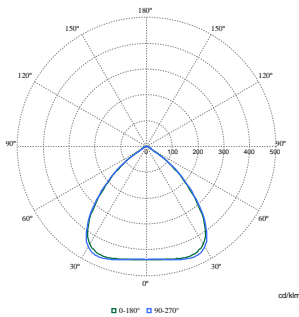

Fotometrische gegevens

Polar Normal (separate) - BY580PI - 910505102937