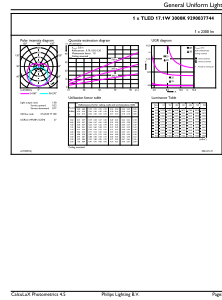

Productgegevens

Productnaam voor bestelling	CorePro LEDtube HF 1200mm HE 17.1W 830T5
Volledige productnaam	CorePro LEDtube HF 1200mm HE 17.1W 830T5
Full EOC	872016929546900
Bestelcode	8720169295469
Materiaalnr. (12NC)	929003774402
Lokale code	8720169295469
Numerator - Aantal per pak	1
EAN/UPC - product/behuizing	8720169295469
Numerator - Dozen per buitendoos	10
EAN/UPC - Case	8720169295476

Maatschets

Product	D1	D2	A1	A2	A3
CorePro LEDtube HF 1200mm HE 17.1W 830T5	15,5 mm	16/19 mm	1.149 mm	1.156 mm	1.163 mm

CorePro LEDtube InstantFit HF T5

Fotometrische gegevens

Spectral Power Distribution Colour - CorePro LEDtube HF 1200mm HE 17.1W 830T5

General uniform lighting - CorePro LEDtube HF 1200mm HE 17.1W 830T5

Light Distribution Diagram - CorePro LEDtube HF 1200mm HE 17.1W 830T5

Levensduur

Life Expectancy Diagram

Lumen Maintenance Diagram - CorePro LEDtube HF 1200mm HE 17.1W 830T5