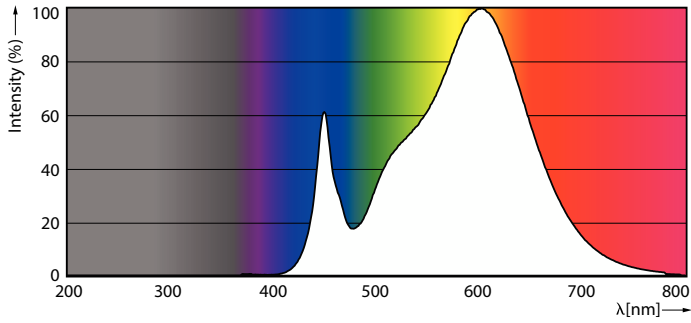

CorePro LEDtube InstantFit HF T5

Fotometrische gegevens

Spectral Power Distribution Colour - CorePro LEDtube HF 1200mm HE 17.1W 830T5