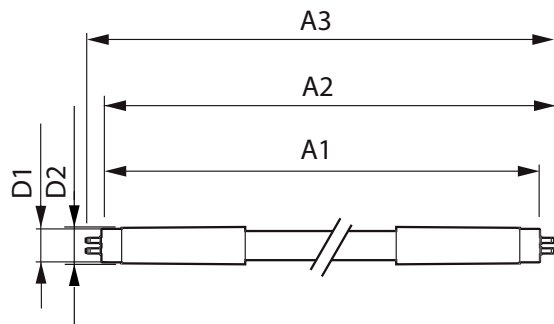

Maatschets

Product	D1	D2	A1	A2	A3
CorePro LEDtube HF 1200mm HE 17.1W 830T5	15,5 mm	16/19 mm	1.149 mm	1.156 mm	1.163 mm

CorePro LEDtube InstantFit HF T5

Fotometrische gegevens

Spectral Power Distribution Colour - CorePro LEDtube HF 1200mm HE 17.1W 830T5