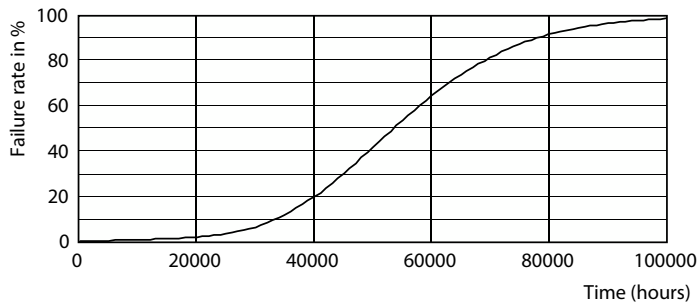

Levensduur

Life Expectancy Diagram