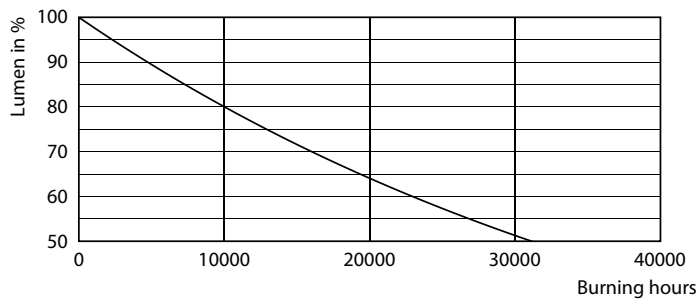

CorePro LEDspot reflectorlampen

Fotometrische gegevens

Accent Lighting Spots - CoreProLEDspot ND1.4-25W R50 E14 827 36D

Levensduur

Lumen Maintenance Diagram - CoreProLEDspot ND1.4-25W R50 E14 827 36D