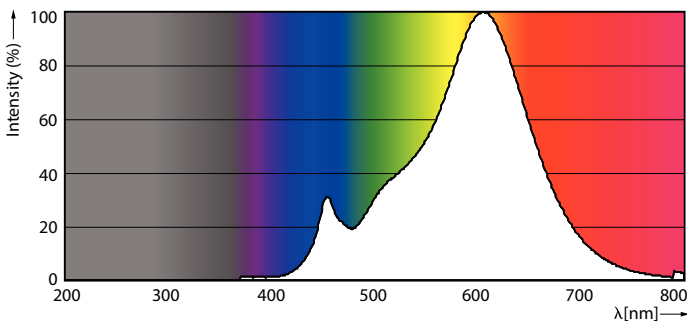

Fotometrische gegevens

Spectral Power Distribution Colour - CoreProLEDspot ND1.4-25W R50 E14 827 36D