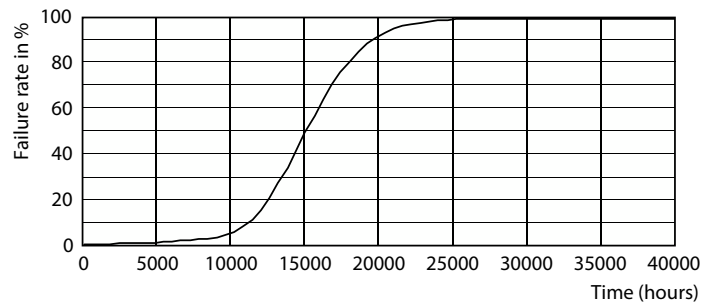

Life Expectancy Diagram - CoreProLEDspot ND1.4-25W R50 E14 827 36D