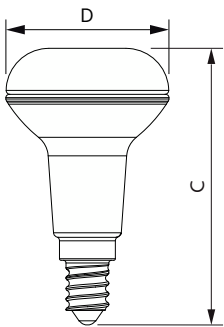

CorePro LEDspot reflectorlampen

Dimbaarheid en regelsystemen

Dimbaar	Nee

Eigenschappen behuizing en afmetingen

Lampafwerking	Helder
Lampvorm	R50 [R 50 mm]

Keurmerken en classificaties

Energie-efficiëntielabel	F
Geschikt voor accentverlichting	Ja
Energieverbruik kWh/1.000 uur	2 kWh
EPREL-registratienummer	397640
EyeComfort	Ja

Productgegevens

Productnaam voor bestelling	CoreProLEDspot ND1.4-25W R50 E14 827 36D

Volledige productnaam	CoreProLEDspot ND1.4-25W R50 E14 827 36D
Full EOC	871869681173300
Bestelcode	8718696811733
Materiaalnr. (12NC)	929001891002
Lokale code	81173300
Numerator - Aantal per pak	1
EAN/UPC - product/behuizing	8718696811733
Numerator - Dozen per buitendoos	6
EAN/UPC - Case	8718696811740

Maatschets

Product	D	C
CoreProLEDspot ND1.4-25W R50 E14 827 36D	50 mm	84 mm