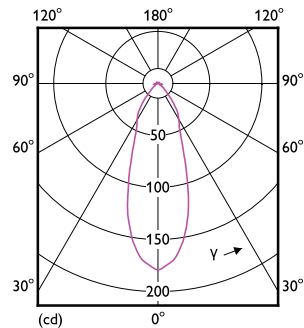

## Maatschets

Product	D	C
CoreProLEDspot ND1.4-25W R50 E14 827 36D	50 mm	84 mm

## Fotometrische gegevens

Spectral Power Distribution Colour - CoreProLEDspot ND1.4-25W R50 E14 827 36D

Light Distribution Diagram - CoreProLEDspot ND1.4-25W R50 E14 827 36D