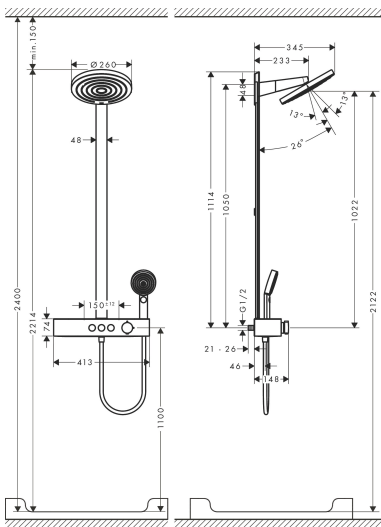

## Stroomschema

1 Handdouche  
 2 Hoofddouche

Merk hansgrohe  
 Artikelnaam **Pulsify S** Showerpipe 260 2jet EcoSmart met ShowerTablet Select 400  
 Art.nr. 24241000  
 Oppervlakte chroom  
 Netto prijs 1.046,38 EUR

## Installatievoorbeelden

**i** Afmetingen kunnen variëren vanwege keramische toleranties die verband houden met het productieproces.

Merk hansgrohe  
 Artikelnaam **Pulsify S** Showerpipe 260 2jet EcoSmart met ShowerTablet Select 400  
 Art.nr. 24241000  
 Oppervlakte chroom  
 Netto prijs 1.046,38 EUR

## Onderdelen voor bouwjaar: >01/23

Pos	Beschrijving	Art.nr.	Prijs
1	afdekkap	94519000	26,73
2	klemhaak	94521000	3,12
3	Hoofdouche	94520000	312,42
4	bevestigingsmateriaal	98716000	13,21
5	afdekkap	94518000	10,82
6	douche-arm compl.	87566000	66,87
7	opvulschijf 7 mm	94517000	54,08
8	doorstroombegrenzer (9 l/min)	95659000	8,01
9	stijgbuis met afdekking (935 mm)	94515000	312,42
10	bevestigingsmateriaal	40916000	4,99
11	wandhouder	94516000	8,01
12	Handdouche	24111000	43,23
13	zeef	92672000	4,99
14	dichting	98058000	3,12
15	doucheslang Isiflex'B 1,60 m	28276000	33,73
16	Thermostaat	87856000	722,07
17	greep	94403000	34,01
18	aanslagring	94404000	34,01
19	greep	94405000	21,22
20	greepadapter m. schroef	93228000	8,01
21	moer	98913000	17,26
22	temperatuur regeleenheid	98282000	95,16
23	regeleenheid voor verwisselde aansluitingen	92373000	236,70
24	veer met huls	92340000	10,82
25	symbolset	98367000	42,22
26	O-ring 20x1	98140000	3,12
27	moer	98368000	10,82
28	bovendeel	95758000	95,16
29	O-ring 17x2	98199000	3,12
30	terugslagklep (drukbestendig tot 2 MPa)	93223000	26,73
31	terugslagklep (drukbestendig tot 2 MPa)	95773000	26,73
32	S-koppelingenset	95772000	81,54
33	slagdemper	96429000	4,99
34	O-ring 29x3	98371000	4,99

## Onderdelen voor bouwjaar: >01/23

Pos	Beschrijving	Art.nr.	Prijs
35	inbusschroef M6x16 inclusief O-ring 29x3	98372000	8,01
a	adapter voor S-koppelingen	02026000	41,16