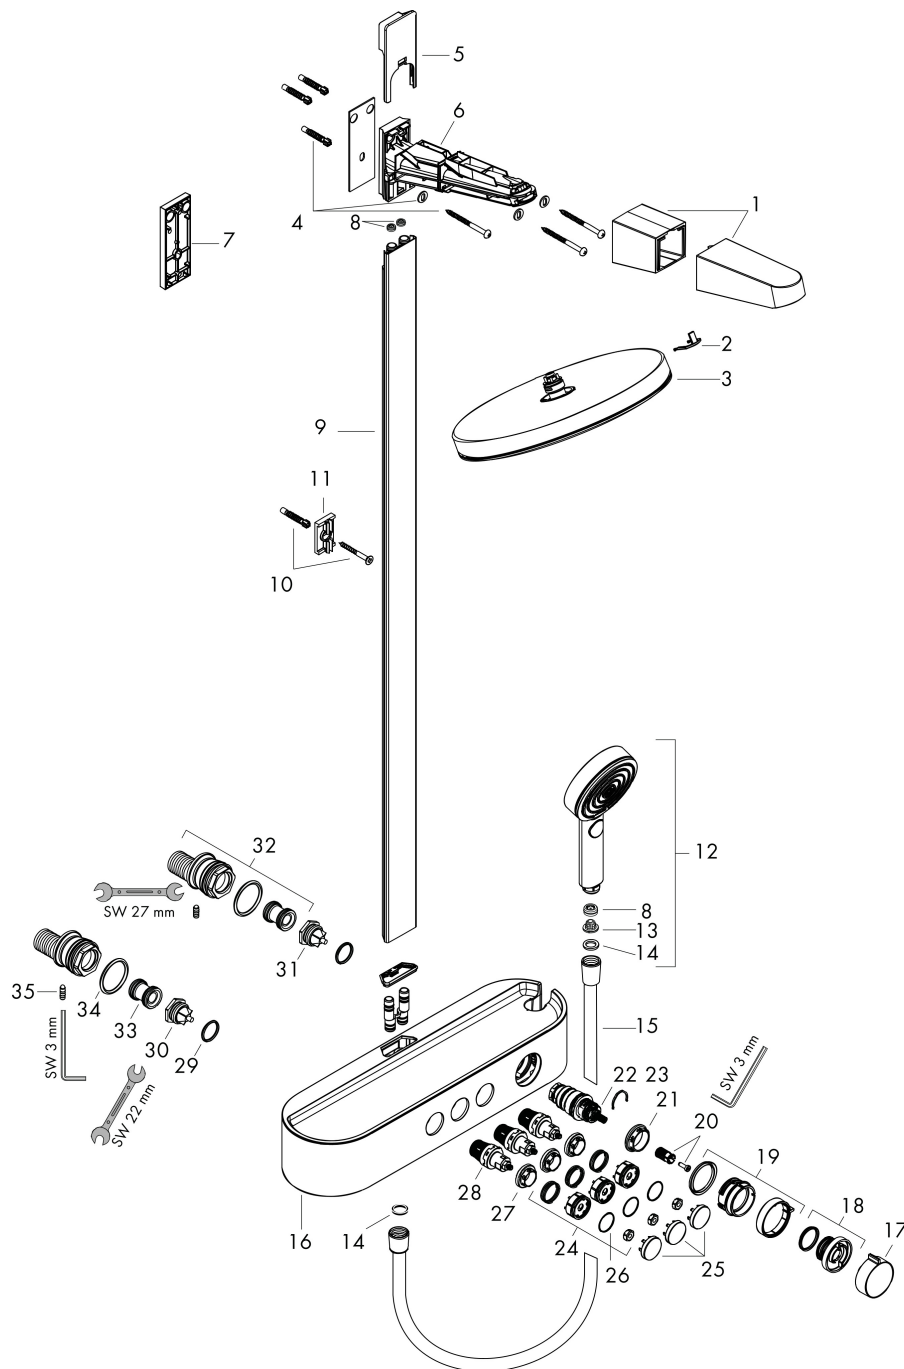

## Stroomschema

1 Handdouche  
 2 Hoofddouche

Merk hansgrohe  
 Artikelnaam **Pulsify S** Showerpipe 260 2jet EcoSmart met ShowerTablet Select 400  
 Art.nr. 24241000  
 Oppervlakte chroom  
 Netto prijs 1.046,38 EUR

## Installatievoorbeelden

**i** Afmetingen kunnen variëren vanwege keramische toleranties die verband houden met het productieproces.

Merk hansgrohe  
 Artikelnaam **Pulsify S** Showerpipe 260 2jet EcoSmart met ShowerTablet Select 400  
 Art.nr. 24241000  
 Oppervlakte chroom  
 Netto prijs 1.046,38 EUR

## Explosietekening voor bouwjaar: >01/23

Merk	hansgrohe
Artikelnaam	<b>Pulsify S</b> Showerpipe 260 2jet EcoSmart met ShowerTablet Select 400
Art.nr.	24241000
Oppervlakte	chrom
Netto prijs	1.046,38 EUR

## Onderdelen voor bouwjaar: >01/23

Pos	Beschrijving	Art.nr.	Prijs
1	afdekkap	94519000	26,73
2	klemhaak	94521000	3,12
3	Hoofdouche	94520000	312,42
4	bevestigingsmateriaal	98716000	13,21
5	afdekkap	94518000	10,82
6	douche-arm compl.	87566000	66,87
7	opvulschijf 7 mm	94517000	54,08
8	doorstroombegrenzer (9 l/min)	95659000	8,01
9	stijgbuis met afdekking (935 mm)	94515000	312,42
10	bevestigingsmateriaal	40916000	4,99
11	wandhouder	94516000	8,01
12	Handdouche	24111000	43,23
13	zeef	92672000	4,99
14	dichting	98058000	3,12
15	doucheslang Isiflex'B 1,60 m	28276000	33,73
16	Thermostaat	87856000	722,07
17	greep	94403000	34,01
18	aanslagring	94404000	34,01
19	greep	94405000	21,22
20	greepadapter m. schroef	93228000	8,01
21	moer	98913000	17,26
22	temperatuur regeleenheid	98282000	95,16
23	regeleenheid voor verwisselde aansluitingen	92373000	236,70
24	veer met huls	92340000	10,82
25	symbolset	98367000	42,22
26	O-ring 20x1	98140000	3,12
27	moer	98368000	10,82
28	bovendeel	95758000	95,16
29	O-ring 17x2	98199000	3,12
30	terugslagklep (drukbestendig tot 2 MPa)	93223000	26,73
31	terugslagklep (drukbestendig tot 2 MPa)	95773000	26,73
32	S-koppelingenset	95772000	81,54
33	slagdemper	96429000	4,99
34	O-ring 29x3	98371000	4,99