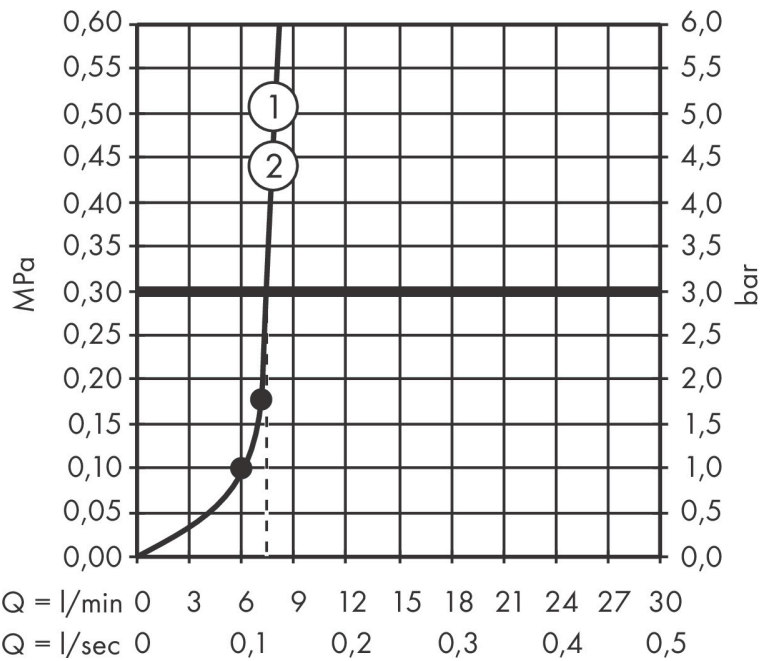

## Certificaat

Merk hansgrohe  
 Artikelnaam **Pulsify S** Showerpipe 260 2jet EcoSmart met ShowerTablet Select 400  
 Art.nr. 24241000  
 Oppervlakte chroom  
 Netto prijs 1.046,38 EUR

## Stroomschema

1 Handdouche  
 2 Hoofddouche

Merk hansgrohe  
 Artikelnaam **Pulsify S** Showerpipe 260 2jet EcoSmart met ShowerTablet Select 400  
 Art.nr. 24241000  
 Oppervlakte chroom  
 Netto prijs 1.046,38 EUR

## Installatievoorbeelden

**i** Afmetingen kunnen variëren vanwege keramische toleranties die verband houden met het productieproces.

Merk hansgrohe  
 Artikelnaam **Pulsify S** Showerpipe 260 2jet EcoSmart met ShowerTablet Select 400  
 Art.nr. 24241000  
 Oppervlakte chroom  
 Netto prijs 1.046,38 EUR

## Explosietekening voor bouwjaar: >01/23

Merk	hansgrohe
Artikelnaam	<b>Pulsify S</b> Showerpipe 260 2jet EcoSmart met ShowerTablet Select 400
Art.nr.	24241000
Oppervlakte	chrom
Netto prijs	1.046,38 EUR