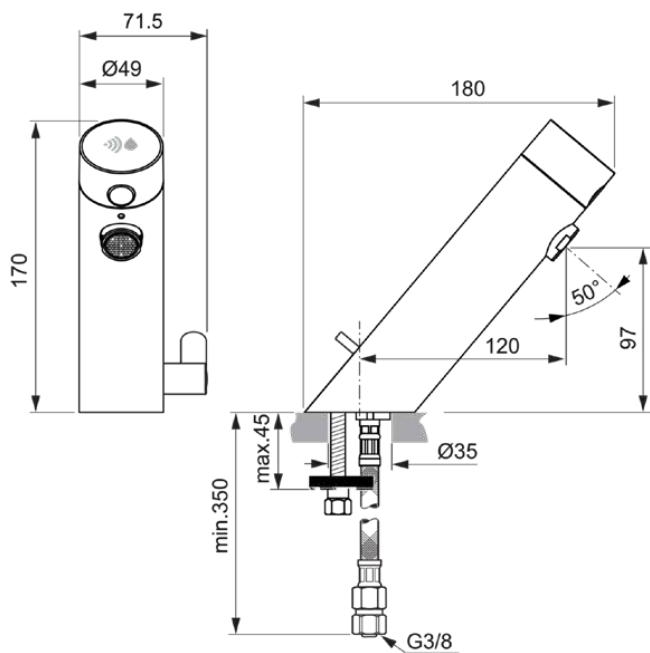

SENSORFLOW NEW

A7559XG

Sensorflow NEW | Wastafelmengkraan 71.5x180x170 mm, 120 mm sprong uitloop in matzwart afwerking, 3.8 l/min (3 bar), zonder waste | Batterij, EasyFix, Contactloze bediening

Afbeelding & technische tekening

Algemene informatie

Productcategorie:	Wastafelmengkranen
Producttype:	Wastafelmengkraan
Merk:	Ideal Standard
Collectie:	Sensorflow NEW
Ontwerper:	Ideal Standard
Colour:	XG - Matzwart
Afwerking van het oppervlak:	mat
Hoogte (mm):	170
Breedte (mm):	71.5
Lengte / sprong (mm):	180
Bevestigingswijze:	EasyFix
Nettogewicht (kg):	1.68
EAN-code:	4015413352147

SENSORFLOW NEW

A7559XG

Sensorflow NEW | Wastafelmengkraan 71.5x180x170 mm, 120 mm sprong uitloop in matzwart afwerking, 3.8 l/min (3 bar), zonder waste | Batterij, EasyFix, Contactloze bediening

Product specificaties