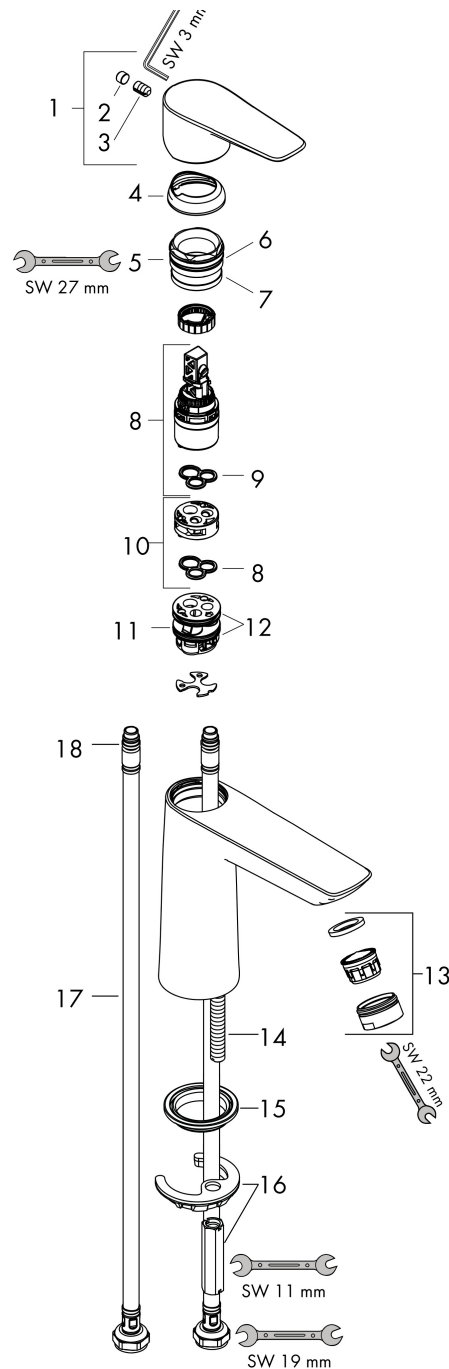

Merk hansgrohe
Artikelnaam **Talis E** ééngreeps wastafelmengkraan 110 zonder afvoer
Art.nr. 71712340
Oppervlakte Brushed Black Chrome
Netto prijs 273,69 EUR

Explosietekening voor bouwjaar: >06/20

Merk	hansgrohe
Artikelnaam	Talis E ééngreeps wastafelmengkraan 110 zonder afvoer
Art.nr.	71712340
Oppervlakte	Brushed Black Chrome
Netto prijs	273,69 EUR

Onderdelen voor bouwjaar: >06/20

Pos	Beschrijving	Art.nr.	Prijs
1	greep	92687340	60,90
2	inbusschroef M6x10 DIN 916	96029000	3,00
3	greepstop	95704000	3,00
4	afdekkap	92625340	38,60
5	moer	92689000	20,40
6	O-ring 25x1,5	98146000	4,80
7	O-ring 27x1,5	92527000	7,70
8	kardoes compl.	97685000	52,00
9	dichting	98865000	25,70
10	kardoesadapter	92628000	16,60
11	kardoesadapter	98866000	25,70
12	O-ring 23x2	98398000	3,00
13	perlator M24x1 (5 l/min)	13185340	24,90
14	schroef M8 x 68	97736000	4,80
15	dichting	97608000	4,80
16	schachtbevestigingsset compl.	96016000	25,70
17	aansluitslang 450 mm M8x0,75 G3/8	97206000	25,70
18	O-ring 6,6x1,6	93019000	3,00