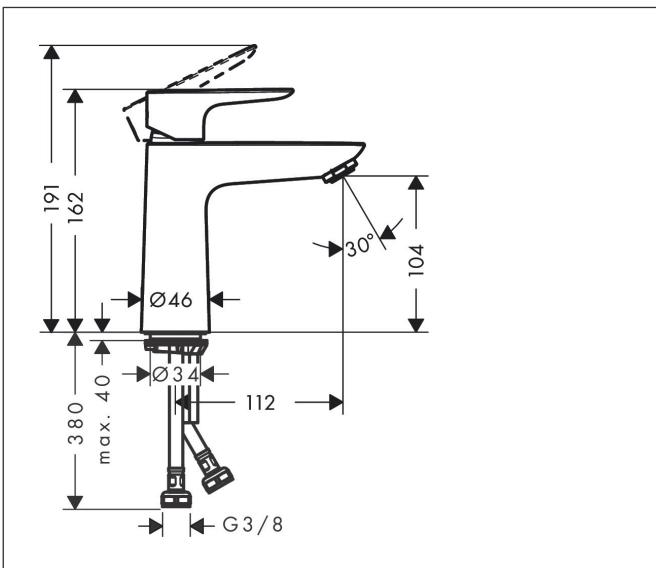

Merk hansgrohe  
 Artikelnaam **Talis E** ééngreeps wastafelmengkraan 110 zonder afvoer  
 Art.nr. 71712340  
 Oppervlakte Brushed Black Chrome  
 Netto prijs 273,69 EUR

## Kenmerken

- ComfortZone: 110
- voorsprong uitloop 112 mm
- uitloophoogte: 104 mm
- greepvariant: rechte greep
- vaste uitloop
- straalsoort: normale straal
- maximale doorstroomhoeveelheid bij 3 bar: 5 l/min
- keramisch kardoes
- EU taxonomie: max 6l/min - draagt substantieel bij aan duurzaamheid

## Maat tekeningen