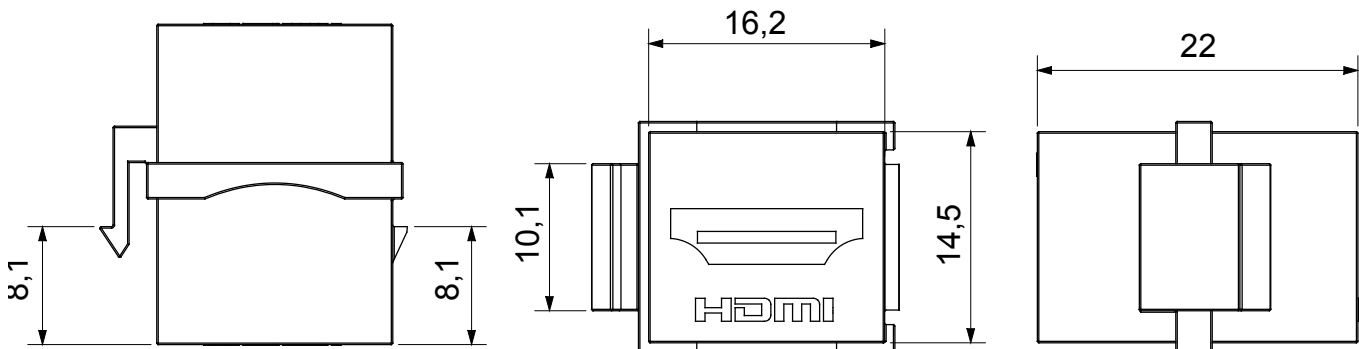

Categorie	Datacontactdoos	Omschrijving	HDMI-connector
Type	Vrouwelijk/vrouwelijk	Comptabiliteit	Keystone Jack
Materiaal	Technopolymeer	Electrocod	3722

DIMENSIONAL

STANDARDS/APPROVALS