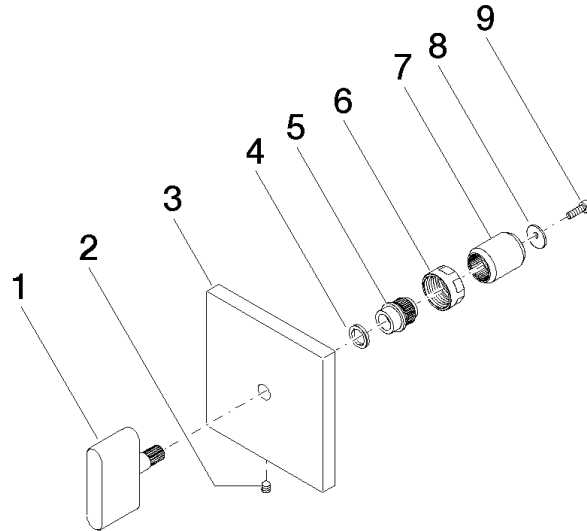

## Griff für Zwei- / Drei-Wegeumstellung oval pur 80 x 80 x 40 mm - Chrom

---

90 20 70 051 00

## Griff für Zwei- / Drei-Wegeumstellung oval pur 80 x 80 x 40 mm - Chrom

---

90 20 70 051 00

Griff für Zwei- / Drei-Wegeumstellung oval pur 80 x 80 x 40 mm - Chrom

---

90 20 70 051 00

**Produktversion bis 11/23/2020**