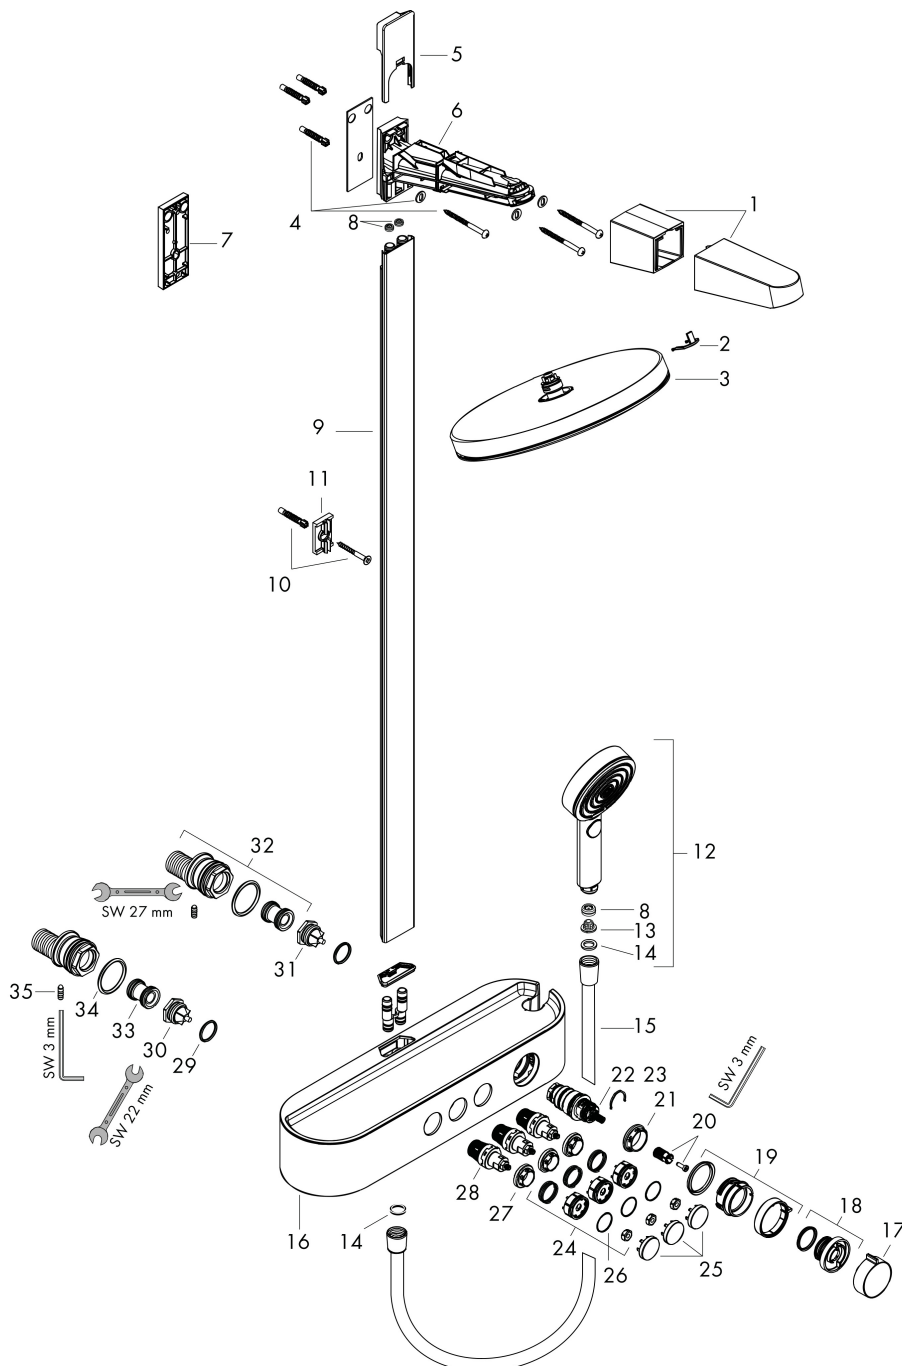

Merk hansgrohe
 Artikelnaam **Pulsify S** Showerpipe 260 2jet EcoSmart met ShowerTablet Select 400
 Art.nr. 24241670
 Oppervlakte mat zwart
 Netto prijs 1.360,30 EUR

Installatievoorbeelden

i Afmetingen kunnen variëren vanwege keramische toleranties die verband houden met het productieproces.

Merk hansgrohe
 Artikelnaam **Pulsify S** Showerpipe 260 2jet EcoSmart met ShowerTablet Select 400
 Art.nr. 24241670
 Oppervlakte mat zwart
 Netto prijs 1.360,30 EUR

Explosietekening voor bouwjaar: >01/23

Merk	hansgrohe
Artikelnaam	Pulsify S Showerpipe 260 2jet EcoSmart met ShowerTablet Select 400
Art.nr.	24241670
Oppervlakte	mat zwart
Netto prijs	1.360,30 EUR

Onderdelen voor bouwjaar: >01/23

Pos	Beschrijving	Art.nr.	Prijs
1	afdekkap	94519670	40,14
2	klemhaak	94521000	3,12
3	Hoofdouche	94520670	468,62
4	bevestigingsmateriaal	98716000	13,21
5	afdekkap	94518670	16,22
6	douche-arm compl.	87566000	66,87
7	opvulschijf 7 mm	94517000	54,08
8	doorstroombegrenzer (9 l/min)	95659000	8,01
9	stijgbuis met afdekking (935 mm)	94515670	468,62
10	bevestigingsmateriaal	40916000	4,99
11	wandhouder	94516000	8,01
12	Handdouche	24111670	56,69
13	zeef	92672000	4,99
14	dichting	98058000	3,12
15	doucheslang Isiflex'B 1,60 m	28276670	45,24
16	Thermostaat	87856670	1.083,16
17	greep	94403000	34,01
18	aanslagring	94404000	34,01
19	greep	94405000	21,22
20	greepadapter m. schroef	93228000	8,01
21	moer	98913000	17,26
22	temperatuur regeleenheid	98282000	95,16
23	regeleenheid voor verwisselde aansluitingen	92373000	236,70
24	veer met huls	92340000	10,82
25	symbolset	98367000	42,22
26	O-ring 20x1	98140000	3,12
27	moer	98368000	10,82
28	bovendeel	95758000	95,16
29	O-ring 17x2	98199000	3,12
30	terugslagklep (drukbestendig tot 2 MPa)	93223000	26,73
31	terugslagklep (drukbestendig tot 2 MPa)	95773000	26,73
32	S-koppelingenset	95772000	81,54
33	slagdemper	96429000	4,99
34	O-ring 29x3	98371000	4,99