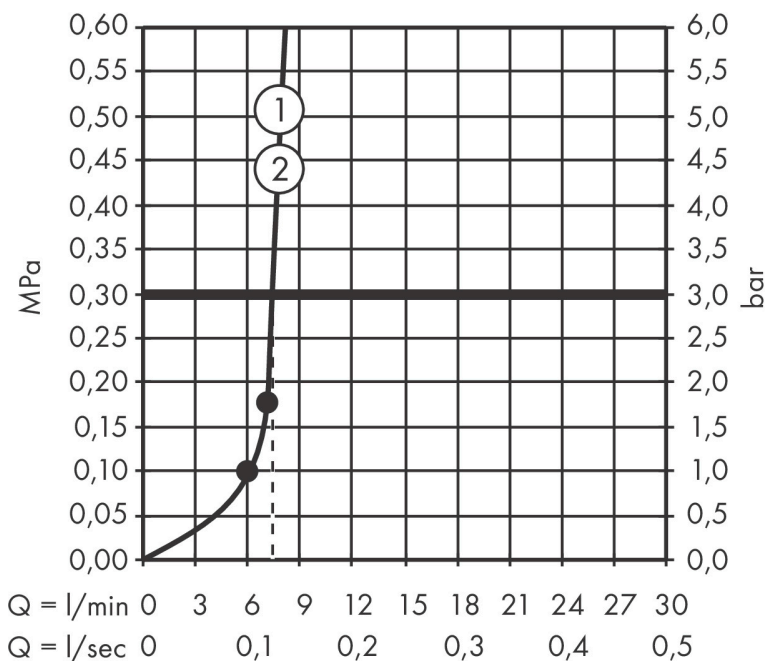

Certificaat

Merk hansgrohe
 Artikelnaam **Pulsify S** Showerpipe 260 2jet EcoSmart met ShowerTablet Select 400
 Art.nr. 24241670
 Oppervlakte mat zwart
 Netto prijs 1.360,30 EUR

Stroomschema

1 Handdouche
 2 Hoofddouche

Merk hansgrohe
 Artikelnaam **Pulsify S** Showerpipe 260 2jet EcoSmart met ShowerTablet Select 400
 Art.nr. 24241670
 Oppervlakte mat zwart
 Netto prijs 1.360,30 EUR

Installatievoorbeelden

i Afmetingen kunnen variëren vanwege keramische toleranties die verband houden met het productieproces.

Merk hansgrohe
 Artikelnaam **Pulsify S** Showerpipe 260 2jet EcoSmart met ShowerTablet Select 400
 Art.nr. 24241670
 Oppervlakte mat zwart
 Netto prijs 1.360,30 EUR

Explosietekening voor bouwjaar: >01/23