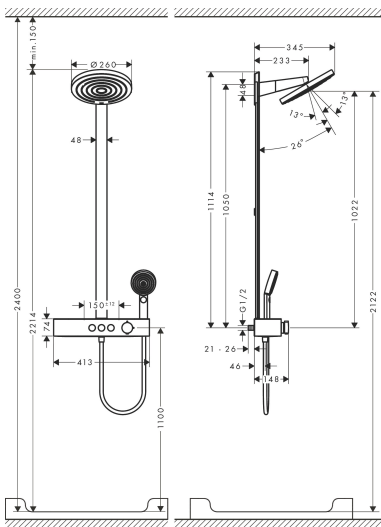

Certificaat

Merk hansgrohe
 Artikelnaam **Pulsify S** Showerpipe 260 2jet EcoSmart met ShowerTablet Select 400
 Art.nr. 24241670
 Oppervlakte mat zwart
 Netto prijs 1.360,30 EUR

Stroomschema

1 Handdouche
 2 Hoofddouche

Merk hansgrohe
 Artikelnaam **Pulsify S** Showerpipe 260 2jet EcoSmart met ShowerTablet Select 400
 Art.nr. 24241670
 Oppervlakte mat zwart
 Netto prijs 1.360,30 EUR

Installatievoorbeelden

i Afmetingen kunnen variëren vanwege keramische toleranties die verband houden met het productieproces.

Merk	hansgrohe
Artikelnaam	Pulsify S Showerpipe 260 2jet EcoSmart met ShowerTablet Select 400
Art.nr.	24241670
Oppervlakte	mat zwart
Netto prijs	1.360,30 EUR

Onderdelen voor bouwjaar: >01/23

Pos	Beschrijving	Art.nr.	Prijs
1	afdekkap	94519670	40,14
2	klemhaak	94521000	3,12
3	Hoofdouche	94520670	468,62
4	bevestigingsmateriaal	98716000	13,21
5	afdekkap	94518670	16,22
6	douche-arm compl.	87566000	66,87
7	opvulschijf 7 mm	94517000	54,08
8	doorstroombegrenzer (9 l/min)	95659000	8,01
9	stijgbuis met afdekking (935 mm)	94515670	468,62
10	bevestigingsmateriaal	40916000	4,99
11	wandhouder	94516000	8,01
12	Handdouche	24111670	56,69
13	zeef	92672000	4,99
14	dichting	98058000	3,12
15	doucheslang Isiflex'B 1,60 m	28276670	45,24
16	Thermostaat	87856670	1.083,16
17	greep	94403000	34,01
18	aanslagring	94404000	34,01
19	greep	94405000	21,22
20	greepadapter m. schroef	93228000	8,01
21	moer	98913000	17,26
22	temperatuur regeleenheid	98282000	95,16
23	regeleenheid voor verwisselde aansluitingen	92373000	236,70
24	veer met huls	92340000	10,82
25	symbolset	98367000	42,22
26	O-ring 20x1	98140000	3,12
27	moer	98368000	10,82
28	bovendeel	95758000	95,16
29	O-ring 17x2	98199000	3,12
30	terugslagklep (drukbestendig tot 2 MPa)	93223000	26,73
31	terugslagklep (drukbestendig tot 2 MPa)	95773000	26,73
32	S-koppelingenset	95772000	81,54
33	slagdemper	96429000	4,99
34	O-ring 29x3	98371000	4,99