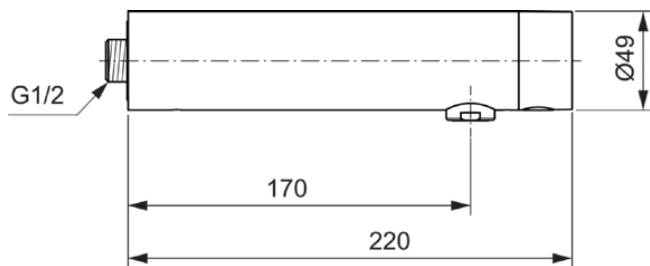

SENSORFLOW NEW

A7560B3

Sensorflow NEW | Wandkraan 49x220x54 mm, 170 mm sprong uitloop in black onyx afwerking, 3.8 l/min (3 bar), zonder waste | Batterij, Contactloze bediening, PVD technologie

Afbeelding & technische tekening

Algemene informatie

Productcategorie:	Wastafelmengkranen
Producttype:	Wandkraan
Merk:	Ideal Standard
Collectie:	Sensorflow NEW
Ontwerper:	Ideal Standard
Colour:	B3 - Black Onyx
Afwerking van het oppervlak:	satijn
Hoogte (mm):	54
Breedte (mm):	49
Lengte / sprong (mm):	220
Nettogewicht (kg):	1.61
EAN-code:	4015413352246