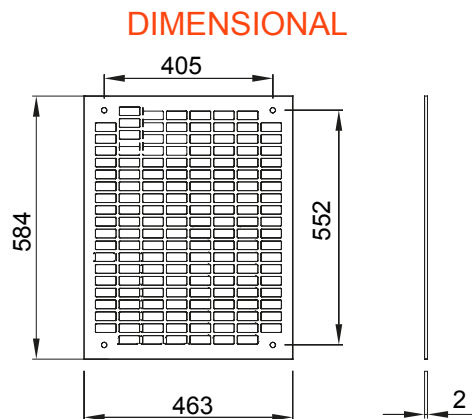

Accessoires en aanvullende items voor distributie- en automatiseringskasten serie 46.

Voor borden L x H (mm)	515 x 650	Geschikt voor	46QP - 46QM - 46QX
Type	Geperforeerd	Type materiaal	Gegalvaniseerd staal
Electrocod	0303		