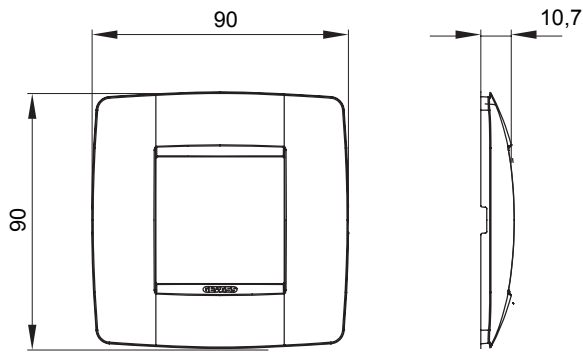

Serie van ChoruSmart huishoudelijke platen, gemaakt in een brede verscheidenheid aan vormen, kleuren, materialen en afwerkingen. Ze omvat vijf verschillende vormen (ONE, GEO, EGO, LUX, ICE en ICE Touch) voor rechthoekige dozen met een capaciteit tot 12 modules en drie verschillende vormen (ONE International, GEO International en LUX International) geschikt voor ronde/vierkante dozen, zowel enkelvoudig als gecombineerd in horizontale en verticale configuraties, met een capaciteit van 2 tot 2+2+2+2 modules. Alle platen van de ChoruSmart huishoudelijke serie gebruiken dezelfde steunen, zonder de behoefte aan aanvullende adapters. De serie omvat ook blanco platen, waterdichte IP55-platen en contourplaten.

|                      |                   |                          |                           |
|----------------------|-------------------|--------------------------|---------------------------|
| Familie              | ONE International | Omschrijving             | 2 modules                 |
| Kleur                | Titanium          | Materiaal                | Technopolymeer            |
| Afwerking            | Glimmend          | Voor ondersteuning codes | GW16821, GW16822, GW16823 |
| Voor doos            | Rond/vierkant     | Gloeidraadtest           | 650 °C                    |
| Thermodruk met kogel | 70 °C             | Standaard                | EN 60669-1                |
| Electrocod           | 0110              |                          |                           |

### DIMENSIONAL