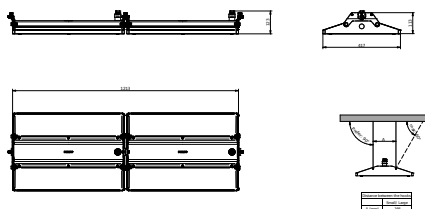

GentleSpace Gen4

Lumenbehoud (EN-IEC 62722-2-1) bij mediaan L85
bruikbare levensduur van 100.000 uur

Productgegevens

Productnaam voor bestelling	BY581P 700S/840 DIA WB GC SI
Volledige productnaam	BY581P 700S/840 DIA WB GC SI
Full EOC	872016958949000
Bestelcode	8720169589490
Materiaalnr. (12NC)	910505102953

Lokale code	8720169589490
Numerator - Aantal per pak	1
EAN/UPC - product/behuizing	8720169589490
Numerator - Dozen per buitendoos	1
EAN/UPC - Case	8720169589490
Code productfamilie	BY581P [Gentlespace gen4 Large]

Maatschets

700s suspended