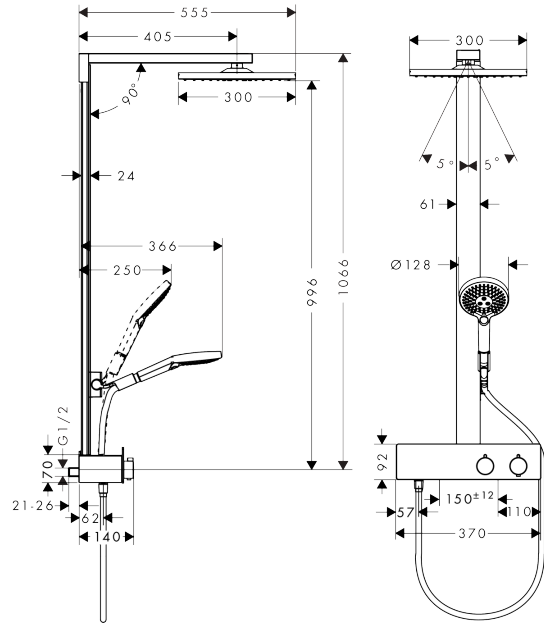

Raindance E

Showerpipe 300 1jet met ShowerTablet 350

Oppervlak: **mat zwart** Artikelnummer: **27361670**

Beschrijving

- bestaat uit: hoofddouche, handdouche, douchethermostaat, schuifstuk, doucheslang, douchestang
- hoofddouche Raindance E 300 Air 1jet
- afmeting straalplaatoppervlak hoofddouche: 300 x 300 mm
- straalsoort hoofddouche: RainAir volle zachte regenstraal
- planchet geanodiseerd aluminium
- straalsoort handdouche: RainAir volle zachte regenstraal, Rain, Whirl intensieve massagestraal
- maximale doorstroomhoeveelheid voor Showerpipe bij 3 bar: 16 l/min
- minimale bedrijfsdruk: 1,5 bar
- maximale bedrijfsdruk: 10 bar
- 90° in positie verstelbaar schuifstuk, zwenkbaar naar links en rechts, omhoog en omlaag
- lengte douchearm hoofddouche: 405 mm
- CoolContact thermostaat: Zorgt dat de buitenkant niet warm wordt, waardoor douchen nog veiliger wordt
- thermostaat ShowerTablet 350
- Veiligheidsblokkering bij 40°C
- SafetyFunctie: maximale warmwatertemperatuur vooraf instelbaar
- functies bediend met draaigreep
- Gelijktijdig gebruik door meerdere gebruikers niet mogelijk
- opbouwmontage
- hartafstand: 150 ± 12 mm
- intrinsiek veilig tegen terugstroming
- stangbreedte: 61 mm
- 2 functies

Artikeldetails

Vrijblijvende advies verkoopprijs excl. BTW	1.886,65 €
Vrijblijvende advies verkoopprijs incl. BTW	2.282,85 €

Technologie

Designprijzen

reddot award 2018
winner

Raindance E
Showerpip 300 1jet met ShowerTablet 350
 Oppervlak: mat zwart Artikelnummer: 27361670

Productfoto

Maattekening

Doorstroombiagram

Raindance E

Showerpipe 300 1jet met ShowerTablet 350

Oppervlak: mat zwart Artikelnummer: 27361670

Inbouwvoorbeeld