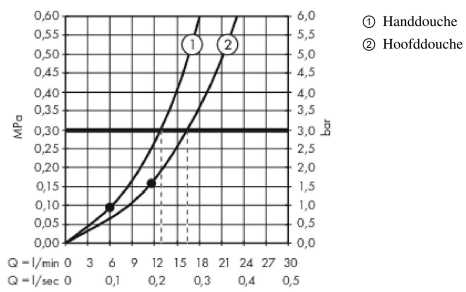

Doorstroombiagram